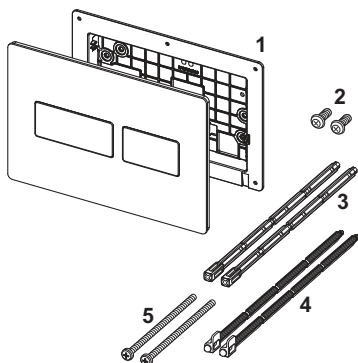

TECEsolid WC-bedieningsplaat voor duospoeltechniek

Artikelnummer: 9240434

Kleur: Rvs geborsteld (met beschermlaag tegen vingerafdrukken)

Showroommodel: Ja

VE 1: 1 st.

VE 2: 10 st.

Beschrijving:

Bedieningsplaat voor TECE reservoir voor front- of planchetbediening. Zeer vlakke roestvrijstalen bedieningsplaat met rubber gebufferde drukknoppen, inclusief bedieningsstangen en bevestigingsmateriaal. Bedieningsplaat kan d.m.v. verdeckte schroeven worden vastgezet. Te combineren met inworpschacht voor reinigingstabletten.

Afmetingen (b x h x d): 220 x 150 x 6 mm

Verkoopgegevens:

Productnaam: TECEsolid WC-bedieningsplaat voor duospoeltechniek, geborsteld rvs met beschermlaag tegen vingerafdrukken
 Goederenklasse: 904
 Productgroep: 2009040100

Maatvoeringstekeningen:

Reserveonderdelen:

1	9820426	Bevestigingsframe
2	9820263	Bevestigingsschroeven
3	9820022	Bedieningsstangen
4	9820498	Bevestigingsstangen "easy fit"
5	9820497	Bevestigingsschroeven "easy fit"