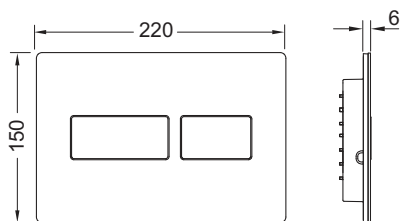

TECEsolid WC-bedieningsplaat voor duospoeltechniek

Artikelnummer: 9240434

Kleur: Rvs geborsteld (met beschermlaag tegen vingerafdrukken)

Showroommodel: Ja

VE 1: 1 st.

VE 2: 10 st.

Beschrijving:

Bedieningsplaat voor TECE reservoir voor front- of planchetbediening. Zeer vlakke roestvrijstalen bedieningsplaat met rubber gebufferde drukknoppen, inclusief bedieningsstangen en bevestigingsmateriaal. Bedieningsplaat kan d.m.v. verdeckte schroeven worden vastgezet. Te combineren met inworpschacht voor reinigingstabletten.

Afmetingen (b x h x d): 220 x 150 x 6 mm

Verkoopgegevens:

Productnaam: TECEsolid WC-bedieningsplaat voor duospoeltechniek, geborsteld rvs met beschermlaag tegen vingerafdrukken
 Goederenklasse: 904
 Productgroep: 2009040100

Maatvoeringstekeningen:

Reserveonderdelen:

1	9820426	Bevestigingsframe
2	9820263	Bevestigingsschroeven
3	9820022	Bedieningsstangen
4	9820498	Bevestigingsstangen "easy fit"
5	9820497	Bevestigingsschroeven "easy fit"