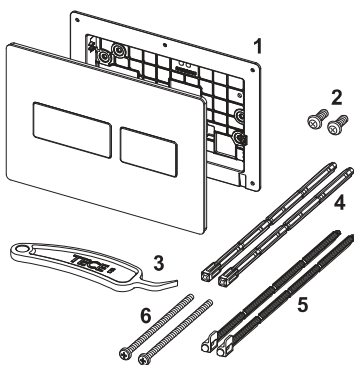

TECEsolid wc-bedieningsplaat voor duospoeltechniek

Artikelnummer: 9240433

Kleur: Mat wit

Beschrijving:

Bedieningsplaat voor TECE reservoir voor front- of planchetbediening. Zeer vlakke roestvrijstalen bedieningsplaat met rubber gebufferde drukknoppen, inclusief bedieningsstangen en bevestigingsmateriaal. Bedieningsplaat kan d.m.v. verdeckte schroeven worden vastgezet. Te combineren met inworpschacht voor reinigingstabletten.
Afmetingen (b x h x d): 220 x 150 x 6 mm

Verkoopgegevens:

TECEsolid wc-bedieningsplaat, mat wit voor duospoeltechniek

Maatvoeringstekeningen:

Reserveonderdelen:

1	9820426	Bevestigingsframe
2	9820263	Bevestigingsschroeven
3	9820390	Demontage- en programmeersleutel
4	9820022	Bedieningsstangen
5	9820498	Bevestigingsstangen "easy fit"
6	9820497	Bevestigingsschroeven "easy fit"