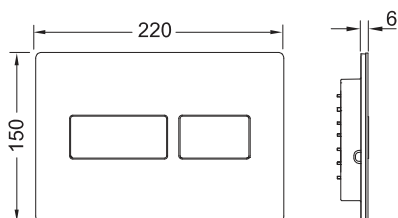

TECEsolid wc-bedieningsplaat voor duospoeltechniek

Artikelnummer: 9240433

Kleur: Mat wit

Beschrijving:

Bedieningsplaat voor TECE reservoir voor front- of planchetbediening. Zeer vlakke roestvrijstalen bedieningsplaat met rubber gebufferde drukknoppen, inclusief bedieningsstangen en bevestigingsmateriaal. Bedieningsplaat kan d.m.v. verdeckte schroeven worden vastgezet. Te combineren met inworpschacht voor reinigingstabletten.
Afmetingen (b x h x d): 220 x 150 x 6 mm

Verkoopgegevens:

TECEsolid wc-bedieningsplaat, mat wit voor duospoeltechniek

Maatvoeringstekeningen:

Reserveonderdelen:

1	9820426	Bevestigingsframe
2	9820263	Bevestigingsschroeven
3	9820390	Demontage- en programmeersleutel
4	9820022	Bedieningsstangen
5	9820498	Bevestigingsstangen "easy fit"
6	9820497	Bevestigingsschroeven "easy fit"