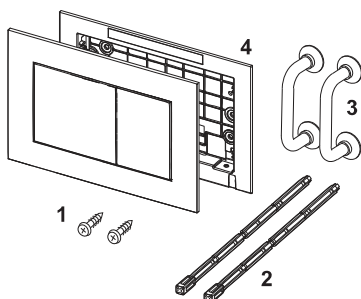

**TECEnow wc-bedieningsplaat voor duospoeling**

Artikelnummer: 9240407

Kleur: Mat zwart

**Beschrijving:**

Bedieningsplaat voor TECE reservoir voor front- of planchetbediening. Bijzonder vlakke kunststof bedieningsplaat met rubber gedempte bedieningstoetsen. Inclusief bedieningsstangen en bevestigingsmateriaal. Geschikt voor vlakke inbouw in combinatie met het wc-inbouwraam en TECEnow afstandhouder. Te combineren met inworpschacht voor reinigingstabletten. Afmetingen (b x h x d): 220 x 150 x 5 mm

**Verkoopgegevens:**

TECEnow wc-bedieningsplaat zwart mat

**Maatvoeringstekeningen:****Reserveonderdelen:**

- |   |         |                       |
|---|---------|-----------------------|
| 1 | 9820263 | Bevestigingsschroeven |
| 2 | 9820022 | Bedieningsstangen     |
| 3 | 9820180 | Zuignappen            |
| 4 | 9820346 | Bevestigingsframe     |