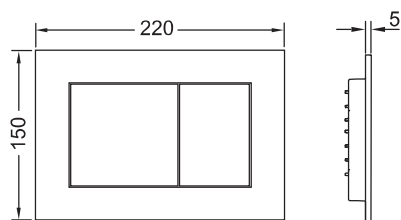

**TECEnow wc-bedieningsplaat voor duospoeling**

Artikelnummer: 9240407

Kleur: Mat zwart

**Beschrijving:**

Bedieningsplaat voor TECE reservoir voor front- of planchetbediening. Bijzonder vlakke kunststof bedieningsplaat met rubber gedempte bedieningstoetsen. Inclusief bedieningsstangen en bevestigingsmateriaal. Geschikt voor vlakke inbouw in combinatie met het wc-inbouwraam en TECEnow afstandhouder. Te combineren met inworpschacht voor reinigingstabletten. Afmetingen (b x h x d): 220 x 150 x 5 mm

**Verkoopgegevens:**

TECEnow wc-bedieningsplaat zwart mat

**Maatvoeringstekeningen:****Reserveonderdelen:**

- |   |         |                       |
|---|---------|-----------------------|
| 1 | 9820263 | Bevestigingsschroeven |
| 2 | 9820022 | Bedieningsstangen     |
| 3 | 9820180 | Zuignappen            |
| 4 | 9820346 | Bevestigingsframe     |