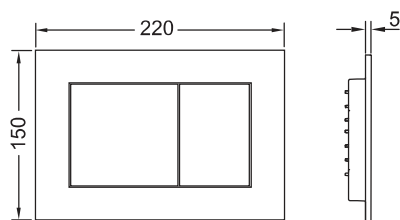

**TECEnow wc-bedieningsplaat voor duospoeling**

Artikelnummer: 9240403

Kleur: Zwart

**Beschrijving:**

Bedieningsplaat voor TECE reservoir voor front- of planchetbediening. Bijzonder vlakke kunststof bedieningsplaat met rubber gedempte bedieningstoetsen. Inclusief bedieningsstangen en bevestigingsmateriaal. Geschikt voor vlakke inbouw in combinatie met het wc-inbouwraam en TECEnow afstandhouder. Te combineren met inworpschacht voor reinigingstabletten. Afmetingen (b x h x d): 220 x 150 x 5 mm

**Verkoopgegevens:**

TECEnow wc-bedieningsplaat zwart

**Maatvoeringstekeningen:****Reserveonderdelen:**

- |   |         |                       |
|---|---------|-----------------------|
| 1 | 9820263 | Bevestigingsschroeven |
| 2 | 9820022 | Bedieningsstangen     |
| 3 | 9820180 | Zuignappen            |
| 4 | 9820346 | Bevestigingsframe     |