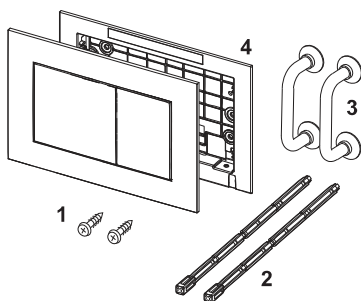

**TECEnow wc-bedieningsplaat voor duospoeling**

Artikelnummer: 9240403

Kleur: Zwart

**Beschrijving:**

Bedieningsplaat voor TECE reservoir voor front- of planchetbediening. Bijzonder vlakke kunststof bedieningsplaat met rubber gedempte bedieningstoetsen. Inclusief bedieningsstangen en bevestigingsmateriaal. Geschikt voor vlakke inbouw in combinatie met het wc-inbouwraam en TECEnow afstandhouder. Te combineren met inworpschacht voor reinigingstabletten. Afmetingen (b x h x d): 220 x 150 x 5 mm

**Verkoopgegevens:**

TECEnow wc-bedieningsplaat zwart

**Maatvoeringstekeningen:****Reserveonderdelen:**

- |   |         |                       |
|---|---------|-----------------------|
| 1 | 9820263 | Bevestigingsschroeven |
| 2 | 9820022 | Bedieningsstangen     |
| 3 | 9820180 | Zuignappen            |
| 4 | 9820346 | Bevestigingsframe     |