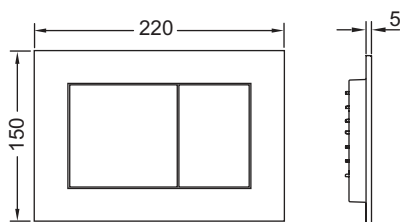

TECEnow wc-bedieningsplaat voor duospoeling

Artikelnummer: 9240402

Kleur: Mat chroom
 Showroommodel: Ja
 VE 1: 1 st.
 VE 2: 10 st.

Beschrijving:

Bedieningsplaat voor TECE reservoir voor front- of planchetbediening. Bijzonder vlakke kunststof bedieningsplaat met rubber gedempte bedieningstoetsen. Inclusief bedieningsstangen en bevestigingsmateriaal. Geschikt voor vlakke inbouw in combinatie met het wc-inbouwraam en TECE afstandhouder. Te combineren met inworpschacht voor reinigingstabletten. Afmetingen (b x h x d): 220 x 150 x 5 mm

Verkoopgegevens:

Goederenklasse: 904
 Productgroep: 2009040240
 TECEnow wc-bedieningsplaat mat chroom

Maatvoeringstekeningen:

Reserveonderdelen:

- | | | |
|---|---------|----------------------------------|
| 1 | 9820263 | Bevestigingsschroeven |
| 2 | 9820022 | Bedieningsstangen |
| 3 | 9820180 | Zuignappen |
| 4 | 9820346 | Bevestigingsframe |
| 5 | 9820498 | Bevestigingsstangen "easy fit" |
| 6 | 9820497 | Bevestigingsschroeven "easy fit" |