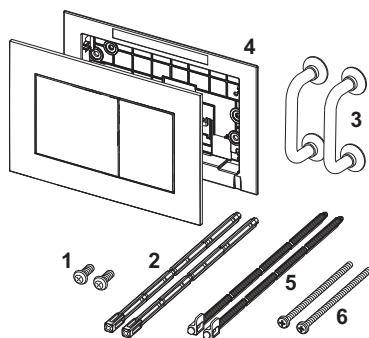

TECEnow wc-bedieningsplaat voor duospoeling

Artikelnummer: 9240402

Kleur: Mat chroom
 Showroommodel: Ja
 VE 1: 1 st.
 VE 2: 10 st.

Beschrijving:

Bedieningsplaat voor TECE reservoir voor front- of planchetbediening. Bijzonder vlakke kunststof bedieningsplaat met rubber gedempte bedieningstoetsen. Inclusief bedieningsstangen en bevestigingsmateriaal. Geschikt voor vlakke inbouw in combinatie met het wc-inbouwraam en TECE afstandhouder. Te combineren met inworpschacht voor reinigingstabletten. Afmetingen (b x h x d): 220 x 150 x 5 mm

Verkoopgegevens:

Goederenklasse: 904
 Productgroep: 2009040240
 TECEnow wc-bedieningsplaat mat chroom

Maatvoeringstekeningen:

Reserveonderdelen:

- | | | |
|---|---------|----------------------------------|
| 1 | 9820263 | Bevestigingsschroeven |
| 2 | 9820022 | Bedieningsstangen |
| 3 | 9820180 | Zuignappen |
| 4 | 9820346 | Bevestigingsframe |
| 5 | 9820498 | Bevestigingsstangen "easy fit" |
| 6 | 9820497 | Bevestigingsschroeven "easy fit" |