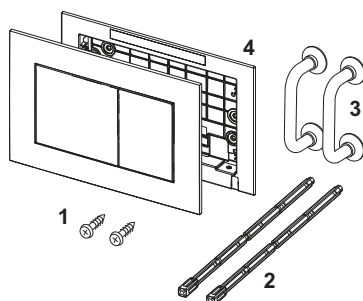

Reserveonderdelen:

1	9820263	Bevestigingsschroeven
2	9820022	Bedieningsstangen
3	9820180	Zuignappen
4	9820346	Bevestigingsframe