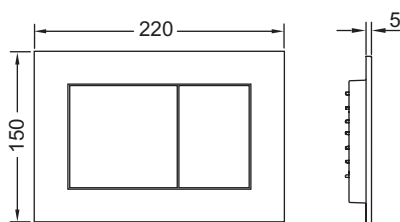

Maatvoeringstekeningen: