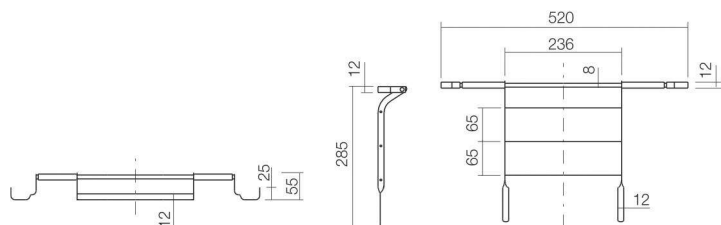

## Eigenschappen

---

Modelbeschrijving

Artikelnummer

Afmetingen

Nettogewicht

Aluminium rooster

8901000722

b/h/d 520 mm/55 mm/285 mm

0,212 kg

Optimaal raakvlak met de waskomuitsparing bij armaturen met verticale uitloop (raakhoek 90°) en met ingebouwde perlator.

---

### **Tekst**

Aluminium rooster, b/h/d 520/55/285 mm, aluminium, naturel

---