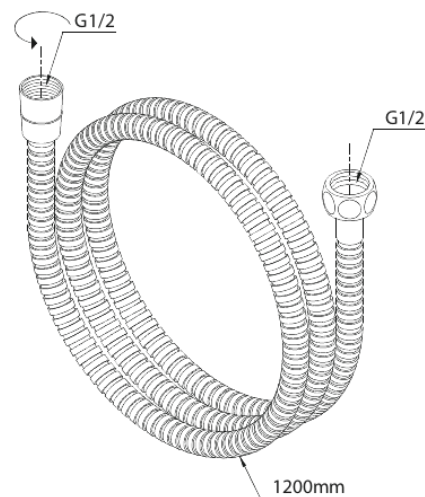

Douche Toebehoren

Metalen doucheslang (1200 mm)

Artikel nr.: 766927900
Uitvoeringen: Mat messing PVD
Series: Douche Toebehoren

EAN-nummer: 5708516831570

FM Mattsson Mora Group Nederland BV
Plesmanstraat 4, NL-3833 LA Leusden