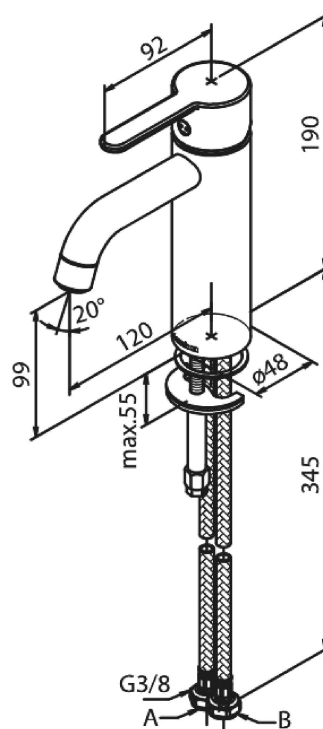

FM Mattsson Mora Group Nederland BV
Plesmanstraat 4, NL-3833 LA Leusden

085 - 401 87 80 info@damixa.nl

Bezoek voor meer informatie <https://damixa.nl>

damixa