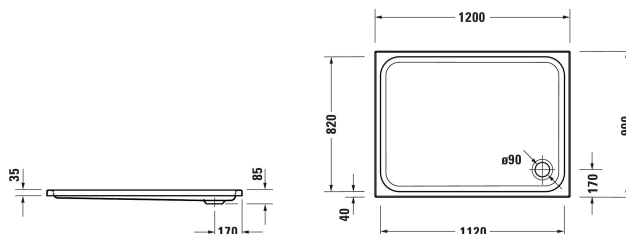

D-code Douchebak # 720255000000000 / 720255000000001

|< 1200 mm >|

Douchebak	Afmetingen	Gewicht	Bestelnummer
Wit, Sanitair acryl, hoogte: 85 mm			
Kleuren			
00 Wit			
Variante			
		20,000 kg	720255000000000
Antislip		20,000 kg	720255000000001
Toebehoren voor douchebakken			
Afvoergarnituur afvoer: horizontaal, hoogte waterbarrière: 50 mm, afvoercapaciteit volgens DIN EN 275: 0,6 l/min, diameter afvoergat: 90 mm	205 x 160 mm	0.45 kg	791260
Geluidsisolatieset materiaal: Bitumen, PE-schuim	440 x 440 mm	10 kg	791369
Steunframe geschikt voor serie D-code, D-Neo, Duravit No.1, hoogte: 115-180 mm	580 x 40 mm	2.3 kg	790127
Rubber profiel	3300 x 4 mm	0.1 kg	790126
Wandbevestiging	100 x 30 mm	0.35 kg	790125

Alle tekeningen bevatten de noodzakelijke maten welke binnen de tolerantie nog kunnen afwijken. Exacte maten, in het bijzonder voor specifieke maatwerksituaties, kunnen uitsluitend op het afgewerkte keramische product worden gemeten.