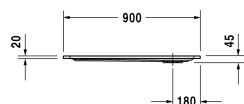

Starck baden/douchetubs Douchetub # 720115000000000 /
720115000000001

| < 900 mm > |

Douchetub	Afmetingen	Gewicht	Bestelnummer
vierkant, acryl, 45 mm			
Kleuren			
00 Wit			
Variante			
Douchetub	900 x 900 mm	15,800 kg	720115000000000
Douchetub met antislip	900 x 900 mm	15,800 kg	720115000000001
Toebehoren voor douchebakken			
Geluidsisolatieset voor acryl douchetubs inhoud: geluidsisolatie-badbevestiging, geluidsisolatie-poten, bitumenmatten, wandprofiel # 790126			791369
Douchebakdrager voor # 720115			791478
Douchebakafvoer afvoer verticaal			790269
Douchebakafvoer afvoer horizontaal			790263
Wandprofiel voor geluiddemping, lengte: 3300 mm, Breedte: 70 mm			790126
Wandbevestiging ter bevestiging en ondersteuning van baden- en douchebakken aan de wand, 3 stuks			790103
Douchebakpoten met lengte ≤ 1000 mm, in hoogte verstelbaar van 100-185 mm			790102
Douchebakpoten met lengte ≤ 1000 mm, in hoogte verstelbaar van 85-105 mm			790101

Alle tekeningen bevatten de noodzakelijke maten welke binnen de tolerantie nog kunnen afwijken. Exacte maten, in het bijzonder voor specifieke maatwerksituaties, kunnen uitsluitend op het afgewerkte keramische product worden gemeten.