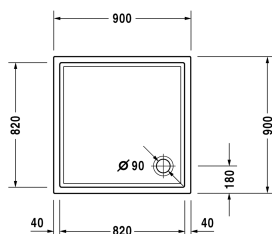

Starck baden/douchetubs Douchetub # 720115000000000 /
720115000000001

| < 900 mm > |

Douchetub	Afmetingen	Gewicht	Bestelnummer
vierkant, acryl, 45 mm			
Kleuren			
00 Wit			
Variante			
Douchetub	900 x 900 mm	15,800 kg	720115000000000
Douchetub met antislip	900 x 900 mm	15,800 kg	720115000000001
Toebehoren voor douchebakken			
Geluidsisolatieset voor acryl douchetubs inhoud: geluidsisolatie-badbevestiging, geluidsisolatie-poten, bitumenmatten, wandprofiel # 790126			791369
Douchebakdrager voor # 720115			791478
Douchebakafvoer afvoer verticaal			790269
Douchebakafvoer afvoer horizontaal			790263
Wandprofiel voor geluiddemping, lengte: 3300 mm, Breedte: 70 mm			790126
Wandbevestiging ter bevestiging en ondersteuning van baden- en douchebakken aan de wand, 3 stuks			790103
Douchebakpoten met lengte ≤ 1000 mm, in hoogte verstelbaar van 100-185 mm			790102
Douchebakpoten met lengte ≤ 1000 mm, in hoogte verstelbaar van 85-105 mm			790101

Alle tekeningen bevatten de noodzakelijke maten welke binnen de tolerantie nog kunnen afwijken. Exacte maten, in het bijzonder voor specifieke maatwerksituaties, kunnen uitsluitend op het afgewerkte keramische product worden gemeten.