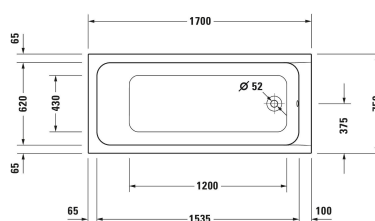

Bad # 7001000000000000

| < 1700 mm > |

Bad	Afmetingen	Gewicht	Bestelnummer
rechthoekig, installatietype: Inbouw, Wit Glanzend, materiaal: Sanitair acryl, aantal rugsteunen: 1 variabel, overloop: Ja, positie afvoer: Voeteneinde, positie overloop: Voeteneinde, inhoud: 120 l, diepte binnenkant: 400 mm, hoogte met badommanteling: 550 mm			
Kleuren			
00 Wit			
Variante			
	1700x420 mm	20,000 kg	7001000000000000
Geschikte producten			
Baddrager rechthoekig, zijwand: Rechthoekig, 1670 x 720 mm	1670 x 720 mm		790474
Wandbevestiging , 100 x 30 mm	100 x 30 mm		790125
Af- en overloopgarnituur Rond met verzonken grepen, lengte bowdenkabel: 530 mm, diameter afvoerstop: 52 mm, 400 x 80 mm	400 x 80 mm		790225
Rubber profiel , 3300 x 68 mm	3300 x 68 mm		790126
Potenstel geschikt voor serie D-Code, D-Neo, Duravit No.1, hoogte: 115-180 mm, 580 x 40 mm	580 x 40 mm		790127
Badgreep Chrom, 311 x 56 mm	311 x 56 mm		792804
Geluidsisolatieset materiaal: Bitumen, PE-schuim, 520 x 400 mm	520 x 400 mm		791368

Alle tekeningen bevatten de noodzakelijke maten welke binnen de tolantie nog kunnen afwijken. Exacte maten, in het bijzonder voor specifieke maatwerksituaties, kunnen uitsluitend op het afgewerkte keramische product.