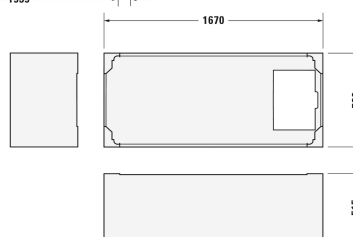

Bad # 7001000000000000

| < 1700 mm > |

Bad	Afmetingen	Gewicht	Bestelnummer
rechthoekig, installatietype: Inbouw, Wit Glanzend, materiaal: Sanitair acryl, aantal rugsteunen: 1 variabel, overloop: Ja, positie afvoer: Voeteneinde, positie overloop: Voeteneinde, inhoud: 120 l, diepte binnenkant: 400 mm, hoogte met badommanteling: 550 mm			
Kleuren			
00 Wit			
Variante			
	1700x420 mm	20,000 kg	7001000000000000
Geschikte producten			
Baddrager rechthoekig, zijwand: Rechthoekig, 1670 x 720 mm	1670 x 720 mm		790474
Wandbevestiging , 100 x 30 mm	100 x 30 mm		790125
Af- en overloopgarnituur Rond met verzonken grepen, lengte bowdenkabel: 530 mm, diameter afvoerstop: 52 mm, 400 x 80 mm	400 x 80 mm		790225
Rubber profiel , 3300 x 68 mm	3300 x 68 mm		790126
Potenstel geschikt voor serie D-Code, D-Neo, Duravit No.1, hoogte: 115-180 mm, 580 x 40 mm	580 x 40 mm		790127
Badgreep Chrom, 311 x 56 mm	311 x 56 mm		792804
Geluidsisolatieset materiaal: Bitumen, PE-schuim, 520 x 400 mm	520 x 400 mm		791368

Alle tekeningen bevatten de noodzakelijke maten welke binnen de tolantie nog kunnen afwijken. Exacte maten, in het bijzonder voor specifieke maatwerksituaties, kunnen uitsluitend op het afgewerkte keramische product.