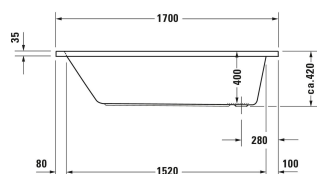

Bad # 7001000000000000

| < 1700 mm > |

Bad	Afmetingen	Gewicht	Bestelnummer
rechthoekig, installatietype: Inbouw, Wit Glanzend, materiaal: Sanitair acryl, aantal rugsteunen: 1 variabel, overloop: Ja, positie afvoer: Voeteneinde, positie overloop: Voeteneinde, inhoud: 120 l, diepte binnenkant: 400 mm, hoogte met badommanteling: 550 mm			
Kleuren			
00 Wit			
Variante			
	1700x420 mm	20,000 kg	7001000000000000
Geschikte producten			
Baddrager rechthoekig, zijwand: Rechthoekig, 1670 x 720 mm	1670 x 720 mm		790474
Wandbevestiging , 100 x 30 mm	100 x 30 mm		790125
Af- en overloopgarnituur Rond met verzonken grepen, lengte bowdenkabel: 530 mm, diameter afvoerstop: 52 mm, 400 x 80 mm	400 x 80 mm		790225
Rubber profiel , 3300 x 68 mm	3300 x 68 mm		790126
Potenstel geschikt voor serie D-Code, D-Neo, Duravit No.1, hoogte: 115-180 mm, 580 x 40 mm	580 x 40 mm		790127
Badgreep Chrom, 311 x 56 mm	311 x 56 mm		792804
Geluidsisolatieset materiaal: Bitumen, PE-schuim, 520 x 400 mm	520 x 400 mm		791368

Alle tekeningen bevatten de noodzakelijke maten welke binnen de tolantie nog kunnen afwijken. Exacte maten, in het bijzonder voor specifieke maatwerksituaties, kunnen uitsluitend op het afgewerkte keramische product.