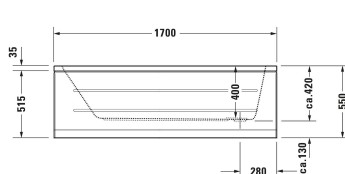

Bad # 7001000000000000

| < 1700 mm > |

Bad	Afmetingen	Gewicht	Bestelnummer
rechthoekig, installatietype: Inbouw, Wit Glanzend, materiaal: Sanitair acryl, aantal rugsteunen: 1 variabel, overloop: Ja, positie afvoer: Voeteneinde, positie overloop: Voeteneinde, inhoud: 120 l, diepte binnenkant: 400 mm, hoogte met badommanteling: 550 mm			
Kleuren			
00 Wit			
Variante			
	1700x420 mm	20,000 kg	7001000000000000
Geschikte producten			
Baddrager rechthoekig, zijwand: Rechthoekig, 1670 x 720 mm	1670 x 720 mm		790474
Wandbevestiging , 100 x 30 mm	100 x 30 mm		790125
Af- en overloopgarnituur Rond met verzonken grepen, lengte bowdenkabel: 530 mm, diameter afvoerstop: 52 mm, 400 x 80 mm	400 x 80 mm		790225
Rubber profiel , 3300 x 68 mm	3300 x 68 mm		790126
Potenstel geschikt voor serie D-Code, D-Neo, Duravit No.1, hoogte: 115-180 mm, 580 x 40 mm	580 x 40 mm		790127
Badgreep Chrom, 311 x 56 mm	311 x 56 mm		792804
Geluidsisolatieset materiaal: Bitumen, PE-schuim, 520 x 400 mm	520 x 400 mm		791368

Alle tekeningen bevatten de noodzakelijke maten welke binnen de tolantie nog kunnen afwijken. Exacte maten, in het bijzonder voor specifieke maatwerksituaties, kunnen uitsluitend op het afgewerkte keramische product.