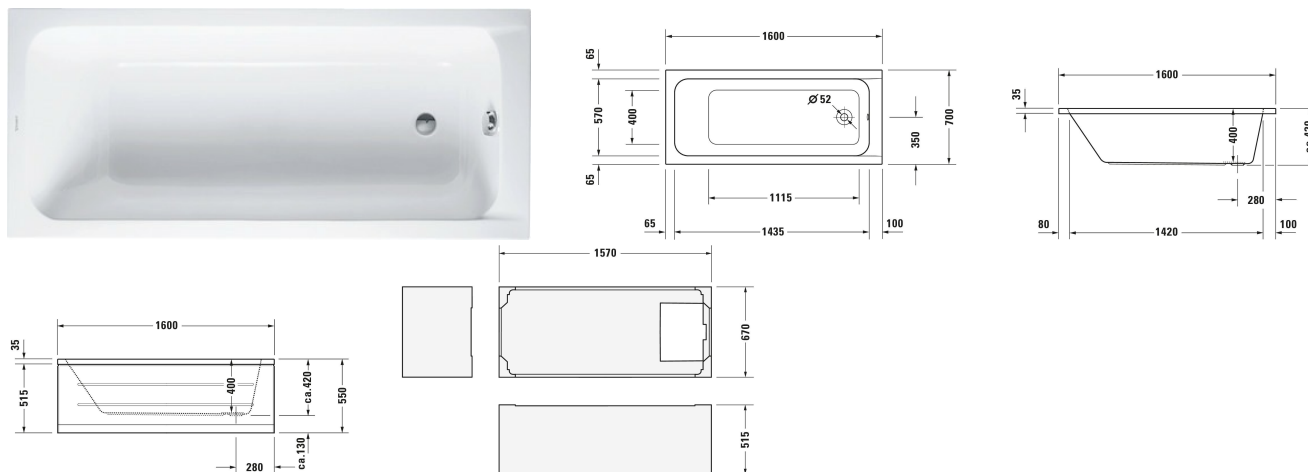

D-Code Bad # 700096000000000

| < 1600 mm > |

Bad	Afmetingen	Gewicht	Bestelnummer
rechthoekig, installatietype: Inbouw, Wit, materiaal: Sanitair acryl, aantal rugsteunen: 1 variabel, overloop: Ja, positie afvoer: Voeteneinde, positie overloop: Voeteneinde, inhoud: 100 l, diepte binnenkant: 400 mm, hoogte met badommanteling: 550 mm			
Kleuren			
00 Wit			
Variante			
	1600x420 mm	17,500 kg	700096000000000
Geschikte producten			
Baddrager rechthoekig, zijwand: Rechthoekig, 1570 x 670 mm	1570 x 670 mm		790470
Wandbevestiging , 100 x 30 mm	100 x 30 mm		790125
Af- en overloopgarnituur Rond met verzonken grepen, lengte bowdenkabel: 530 mm, diameter afvoerstop: 52 mm, 400 x 80 mm	400 x 80 mm		790225
Rubber profiel , 3300 x 68 mm	3300 x 68 mm		790126
Potenstel geschikt voor serie D-Code, D-Neo, Duravit No.1, hoogte: 115-180 mm, 580 x 40 mm	580 x 40 mm		790127
Badgreep Chrom, 311 x 56 mm	311 x 56 mm		792804
Geluidsisolatieset materiaal: Bitumen, PE-schuim, 520 x 400 mm	520 x 400 mm		791368

Alle tekeningen bevatten de noodzakelijke maten welke binnen de tolerantie nog kunnen afwijken. Exacte maten, in het bijzonder voor specifieke maatwerksituaties, kunnen uitsluitend op het afgewerkte keramische product worden gemeten.