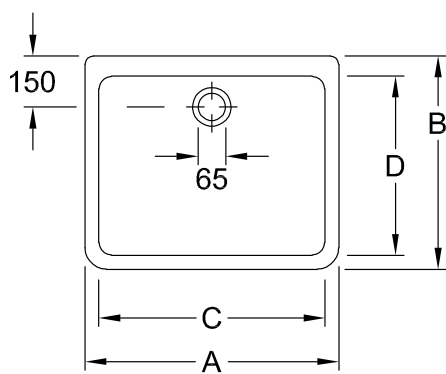

TECHNISCHE TEKENINGEN

632200

	A	B	C	D	E	G	J
6321 00	495	405	455	330	485	170	150
6321 10	495	405	455	330	485	170	150
6322 00	595	500	555	430	585	200	180
6322 10	595	500	555	430	585	200	180
6327 00	695	500	655	430	685	200	180