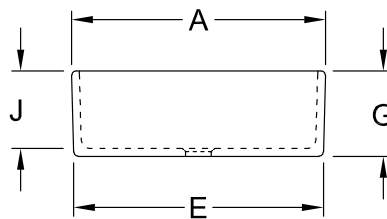

TECHNISCHE TEKENINGEN

632200

	A	B	C	D	E	G	J
6321 00	495	405	455	330	485	170	150
6321 10	495	405	455	330	485	170	150
6322 00	595	500	555	430	585	200	180
6322 10	595	500	555	430	585	200	180
6327 00	695	500	655	430	685	200	180