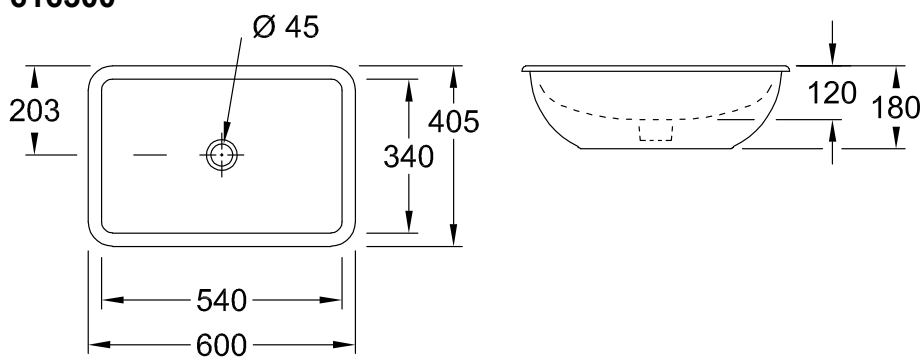

TECHNISCHE TEKENINGEN

616300