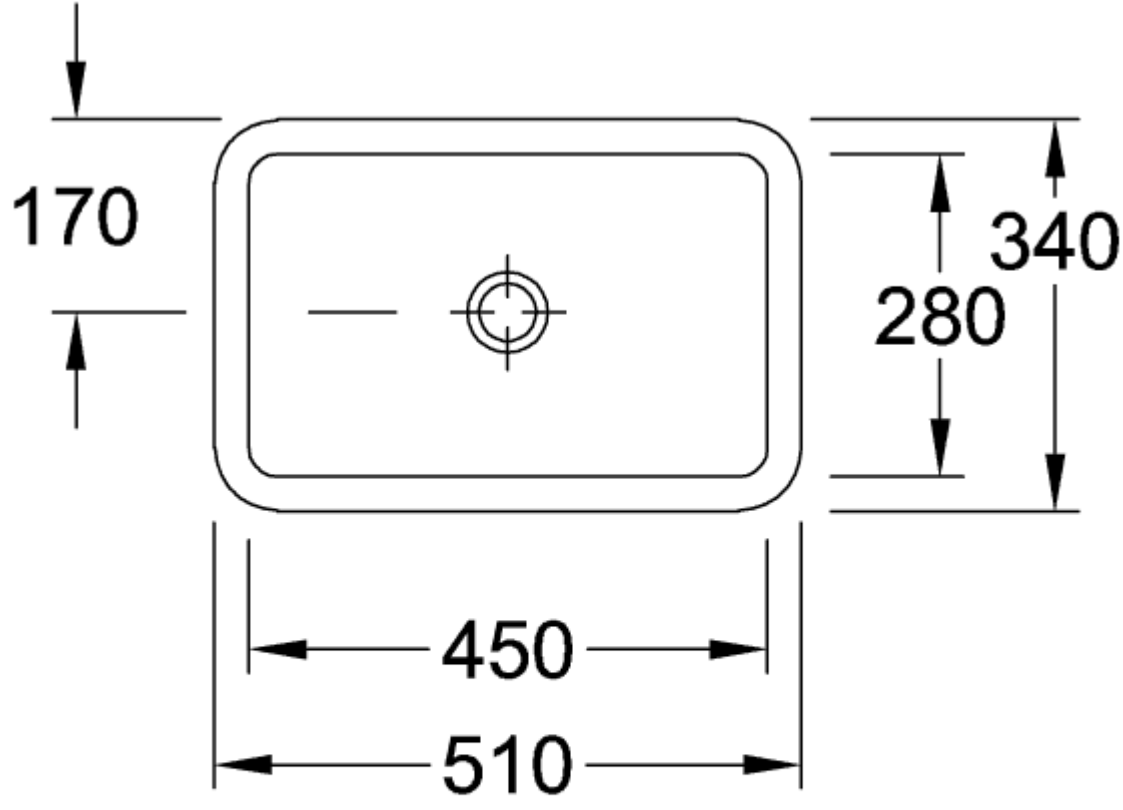

TECHNISCHE TEKENINGEN

61451001