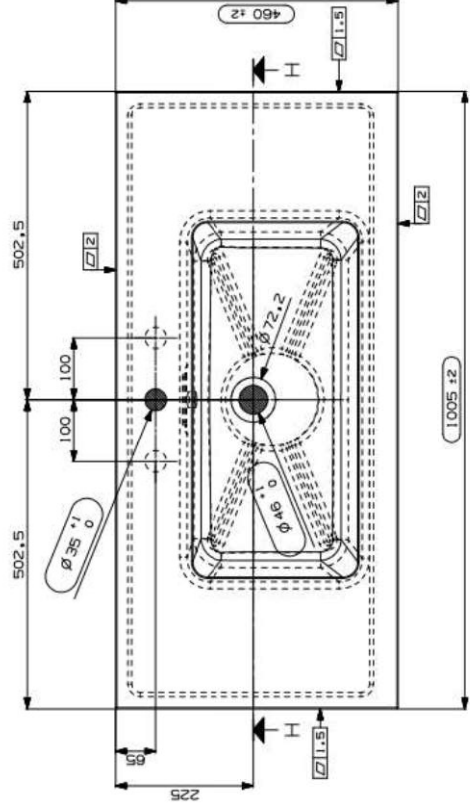

SLIM

KUNSTMARMER / MARBRE DE SYNTHÈSE
TOP SOLID

100

100,5 x 46

DE TREMMERIE

BATHROOM FURNITURE

OPMERKINGEN / REMARQUES: HP@DE TREMMERIE.BE

ENKELE WASKOM / SIMPLE VASQUE