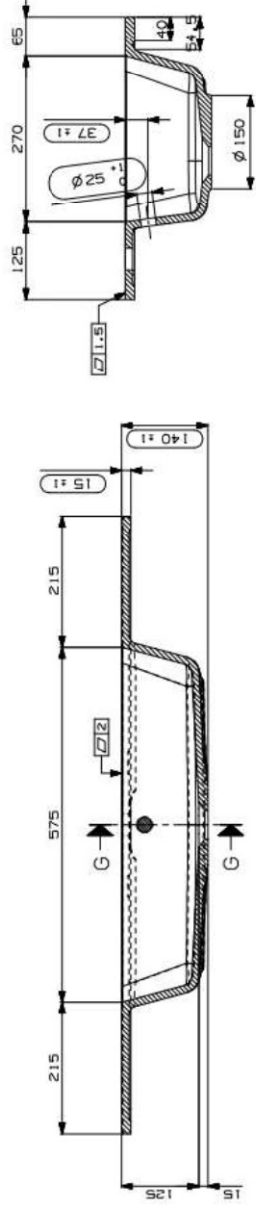

SLIM

KUNSTMARMER / MARBRE DE SYNTHÈSE
TOP SOLID

100

100,5 x 46

DE TREMMERIE

BATHROOM FURNITURE

OPMERKINGEN / REMARQUES: HP@DE TREMMERIE.BE

ENKELE WASKOM / SIMPLE VASQUE