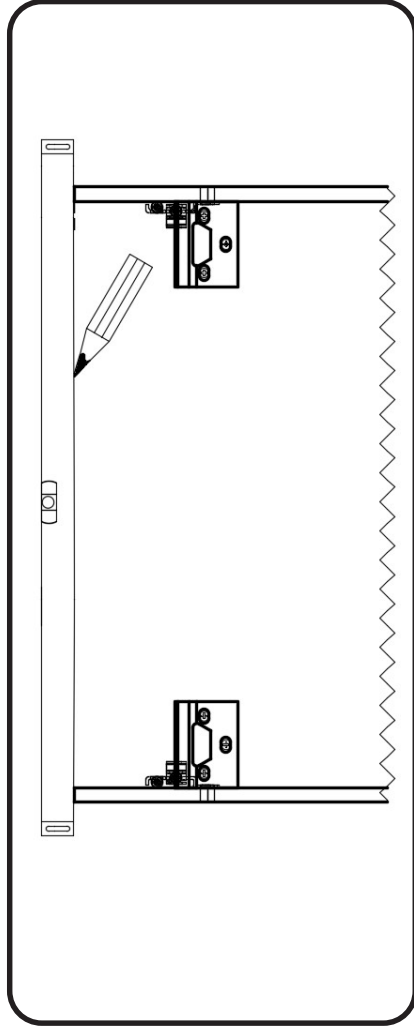

### ONDERKAST MET 2 LADES / SOUS-MEUBLE AVEC 2 TIROIRS

montage wastafelblad / assemblage de l'étagère du lavabo

wastafel ondersteuning (kunst marmer/top solid) support de bassin (marbre d'art/ top solid)  
(W13, W23, W24, W27, W34, W37) X= 120