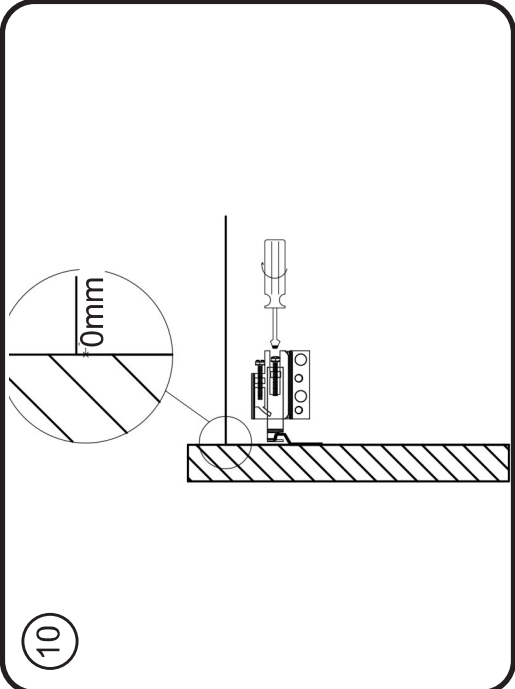

### ONDERKAST MET 2 LADES / SOUS-MEUBLE AVEC 2 TIROIRS

montage wastafelblad / assemblage de l'étagère du lavabo

wastafel ondersteuning (kunst marmer/top solid) support de bassin (marbre d'art/ top solid)  
(W13, W23, W24, W27, W34, W37) X= 120