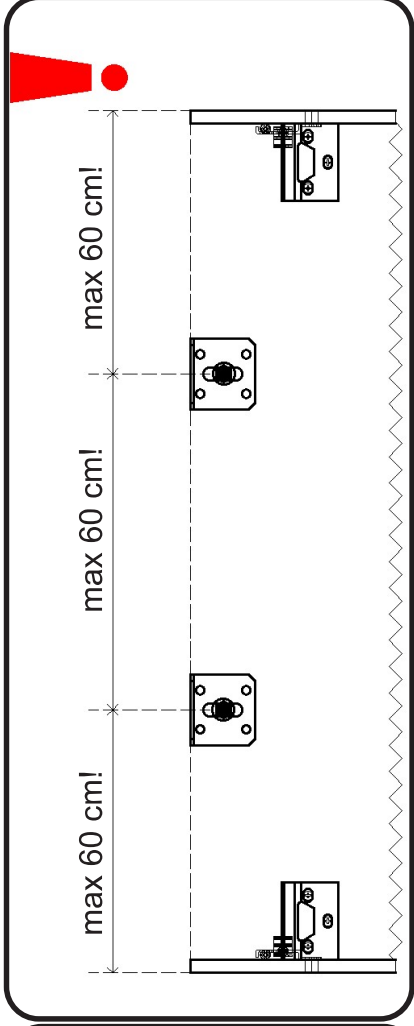

### ONDERKAST MET 2 LADES / SOUS-MEUBLE AVEC 2 TIROIRS

montage wastafelblad / assemblage de l'étagère du lavabo

wastafel ondersteuning (kunst marmer/top solid) support de bassin (marbre d'art/ top solid)  
(W13, W23, W24, W27, W34, W37) X= 120