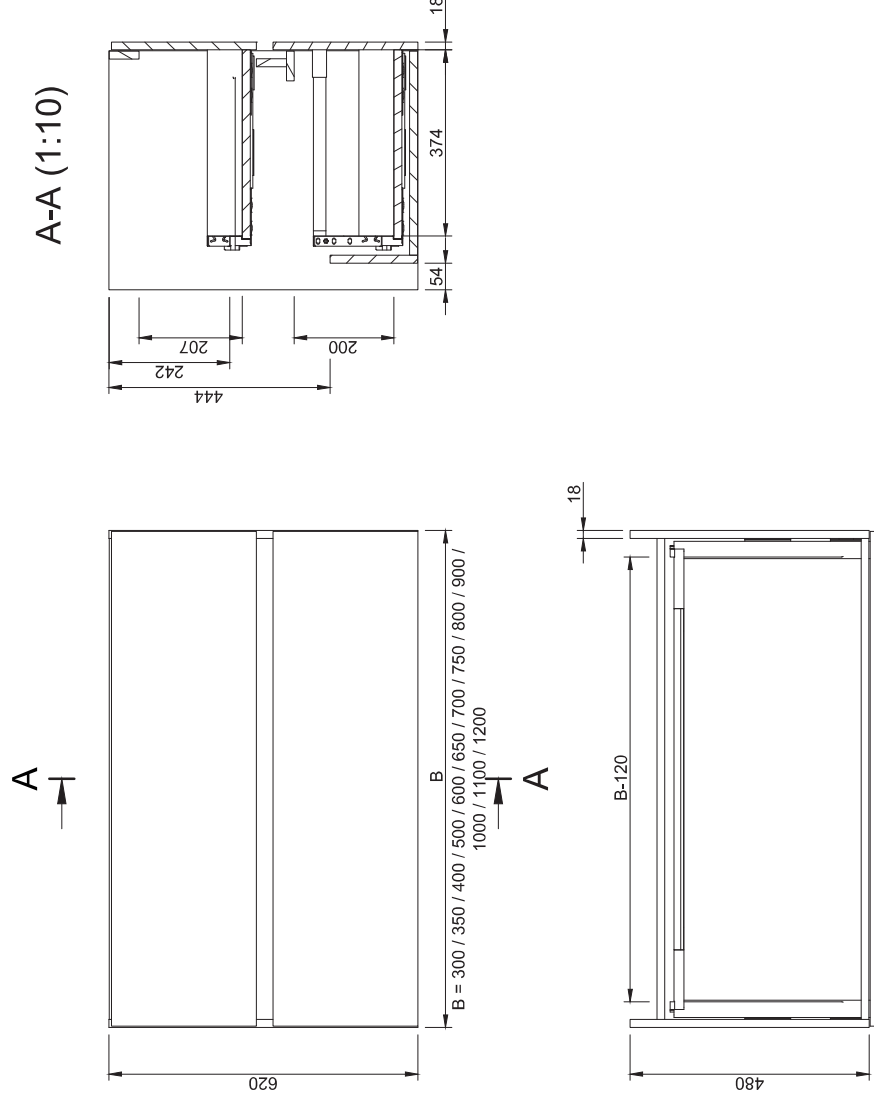

TECHNISCHE FICHE FICHE TECHNIQUE

DE TREMMERIE

BATHROOM FURNITURE

OPMERKINGEN / REMARQUES: YV@DE TREMMERIE.BE

ONDERKAST MET 2 LADES / SOUS-MEUBLE AVEC 2 TIROIRS