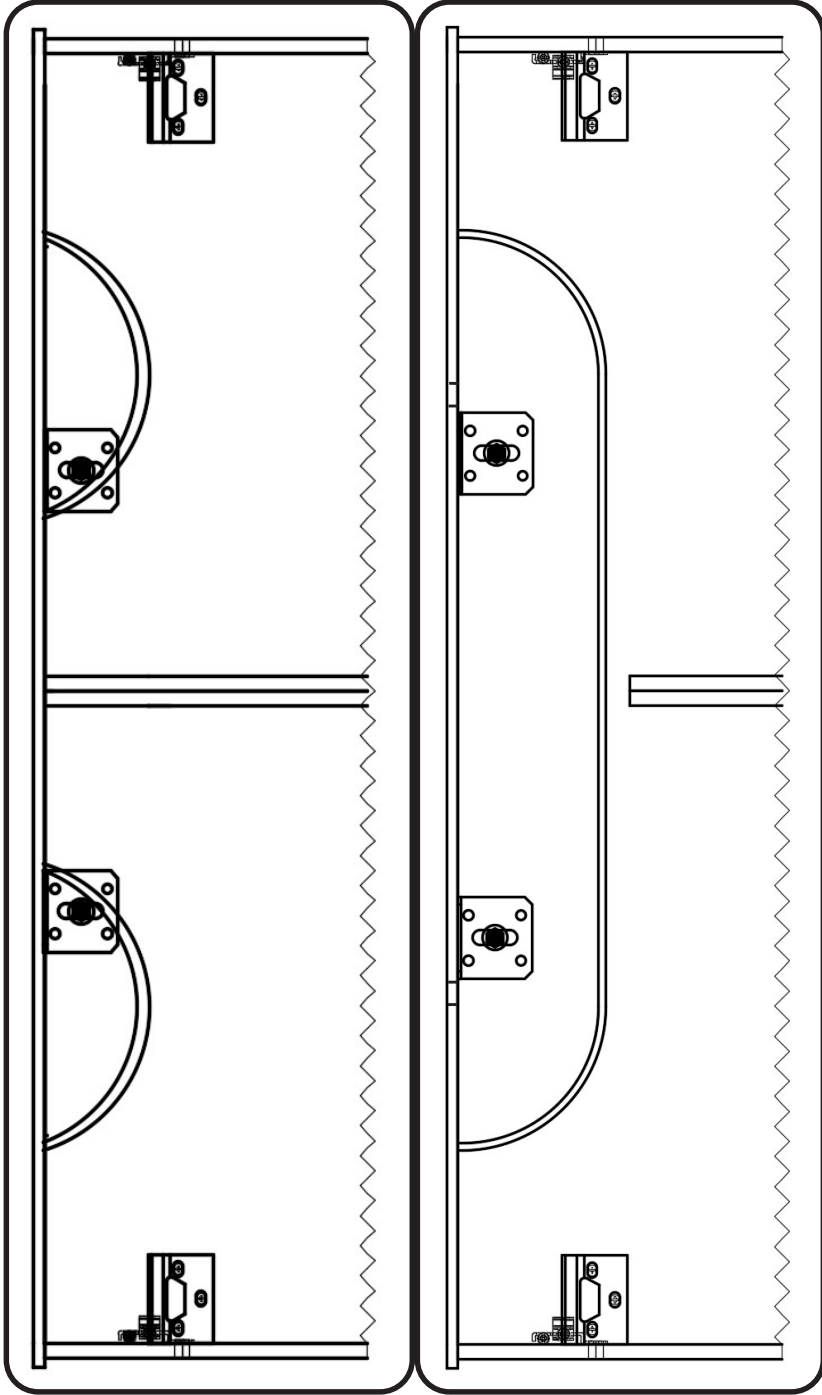

### ONDERKAST MET 2 LADES / SOUS-MEUBLE AVEC 2 TIROIRS

montage wastafelblad / assemblage de l'étagère du lavabo

wastafel ondersteuning (kunst marmer/top solid) support de bassin (marbre d'art/ top solid)  
(W13, W23, W24, W27, W34, W37) X= 120

wastafel ondersteuning (kunst marmer/top solid)  
(W13,W23, W24, W27, W34, W37) 2 kasten / meuble >120 cm

wastafel ondersteuning (kunst marmer/top solid) support de bassin (marbre d'art/ top solid)  
(W13, W23, W24, W27, W34, W37) 70<X<120