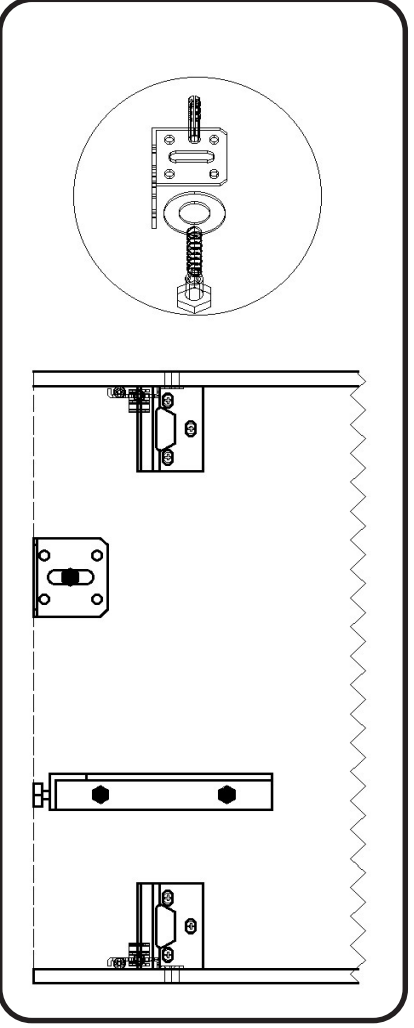

### ONDERKAST MET 2 LADES / SOUS-MEUBLE AVEC 2 TIROIRS

montage wastafelblad / assemblage de l'étagère du lavabo

wastafel ondersteuning (kunst marmer/top solid) support de bassin (marbre d'art/ top solid)  
(W13, W23, W24, W27, W34, W37) X= 120