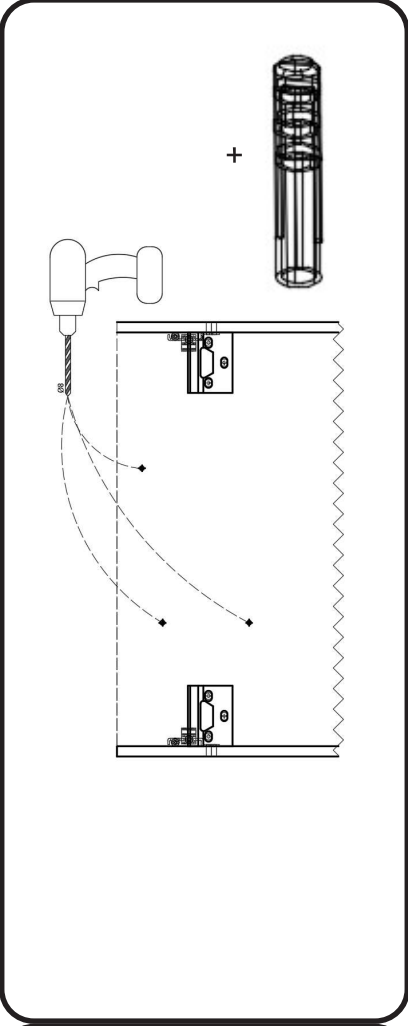

### ONDERKAST MET 2 LADES / SOUS-MEUBLE AVEC 2 TIROIRS

montage wastafelblad / assemblage de l'étagère du lavabo

wastafel ondersteuning (kunst marmer/top solid) support de bassin (marbre d'art/ top solid)  
(W13, W23, W24, W27, W34, W37) X= 120