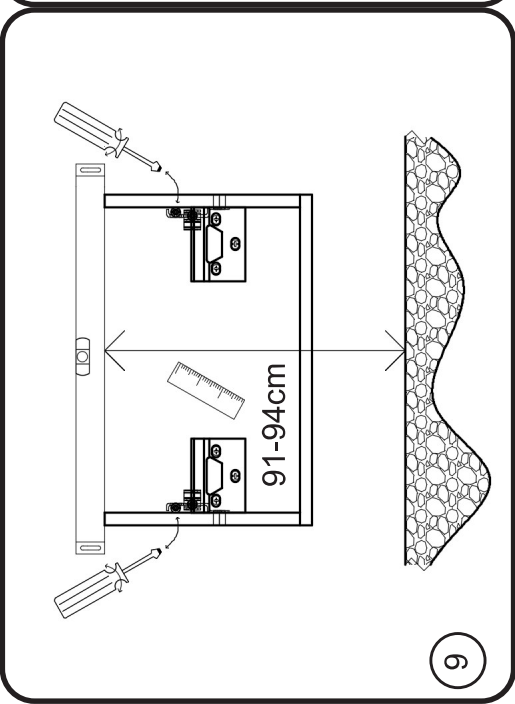

### ONDERKAST MET 2 LADES / SOUS-MEUBLE AVEC 2 TIROIRS

montage wastafelblad / assemblage de l'étagère du lavabo

wastafel ondersteuning (kunst marmer/top solid) support de bassin (marbre d'art/ top solid)  
(W13, W23, W24, W27, W34, W37) X= 120