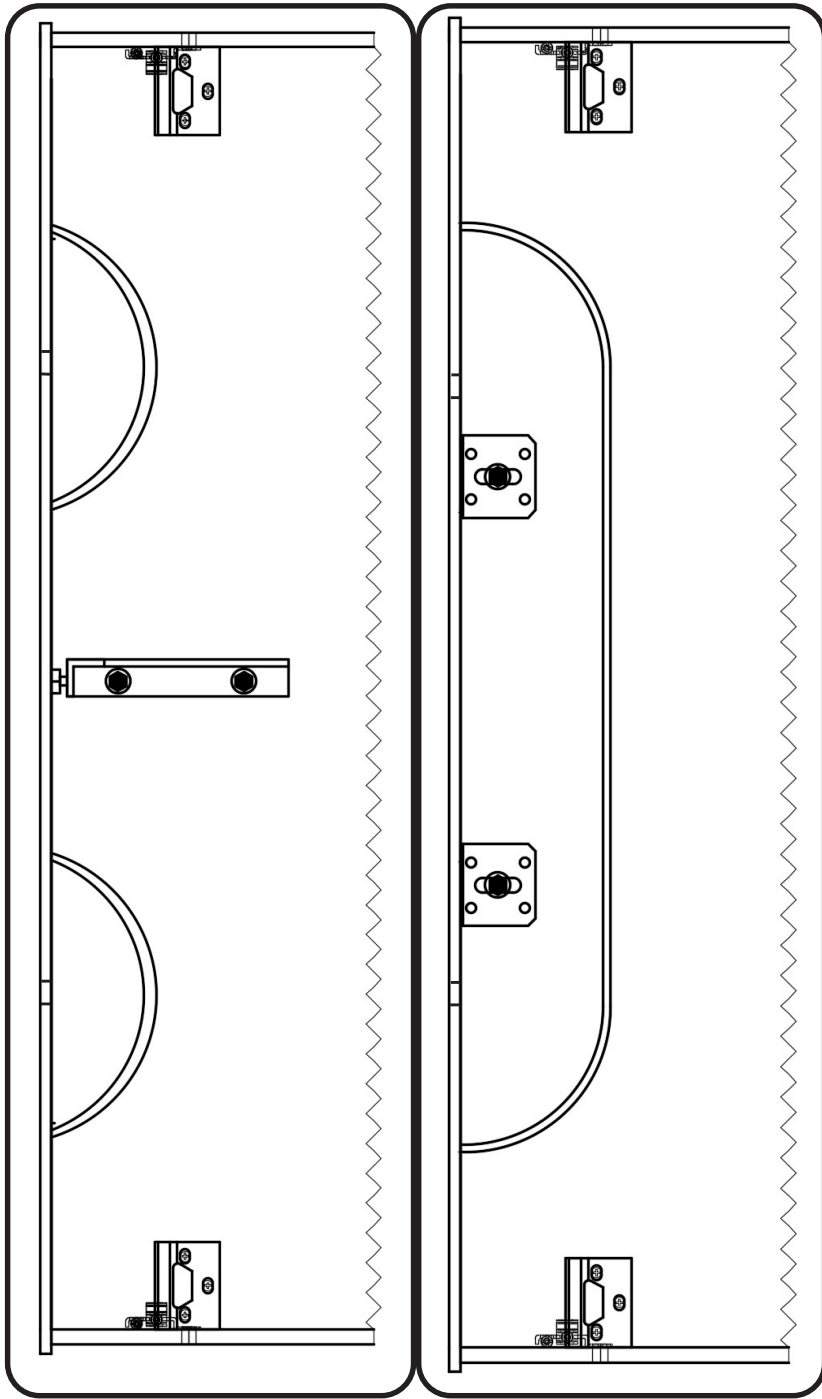

### ONDERKAST MET 2 LADES / SOUS-MEUBLE AVEC 2 TIROIRS

montage wastafelblad / assemblage de l'étagère du lavabo

wastafel ondersteuning (kunst marmer/top solid) support de bassin (marbre d'art/ top solid)  
(W13, W23, W24, W27, W34, W37) X= 120

wastafel ondersteuning (kunst marmer/top solid)  
(W13,W23, W24, W27, W34, W37) 2 kasten / meuble >120 cm

wastafel ondersteuning (kunst marmer/top solid) support de bassin (marbre d'art/ top solid)  
(W13, W23, W24, W27, W34, W37) 70<X<120