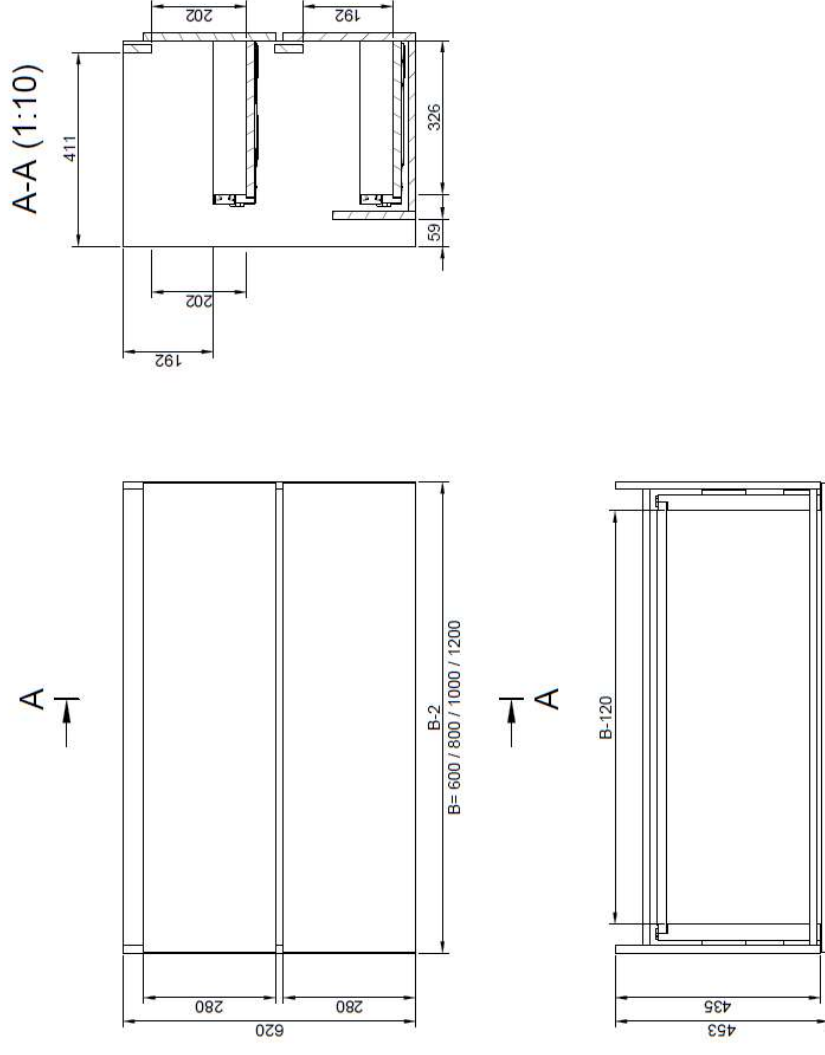

TECHNISCHE FICHE
FICHE TECHNIQUE

OPMERKINGEN / REMARQUES: YV@DE TREMMERIE.BE

ONDERKAST MET 2 LADES / SOUS-MEUBLE AVEC 2 TIROIRS