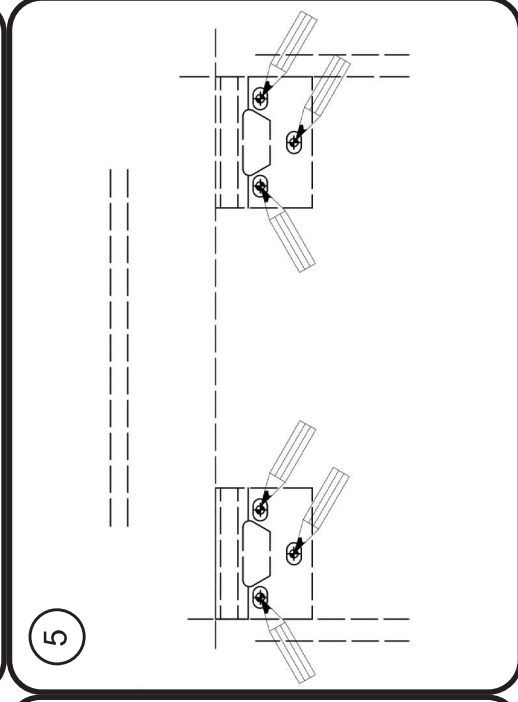

### ONDERKAST MET 2 LADES / SOUS-MEUBLE AVEC 2 TIROIRS

montage wastafelblad / assemblage de l'étagère du lavabo

wastafel ondersteuning (kunst marmer/top solid) support de bassin (marbre d'art/ top solid)  
(W13, W23, W24, W27, W34, W37) X= 120