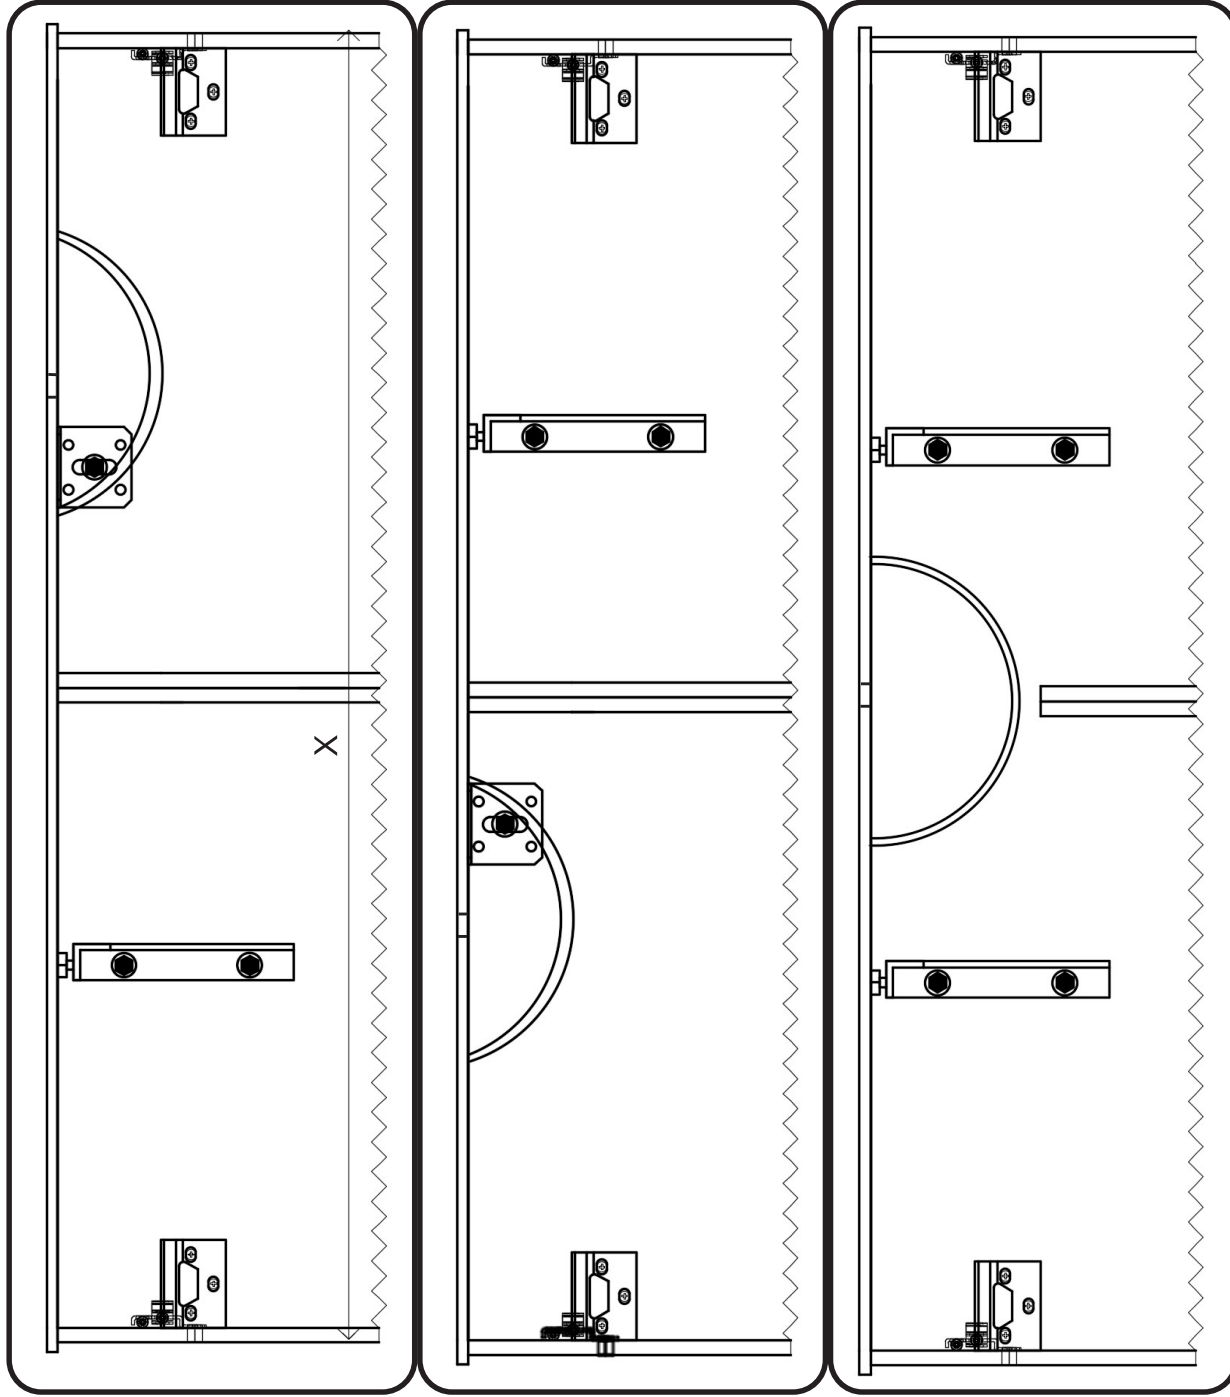

wastafel ondersteuning (kunst marmer/top solid)
(W13,W23, W24, W27, W34, W37) 2 kasten / meuble >120 cm