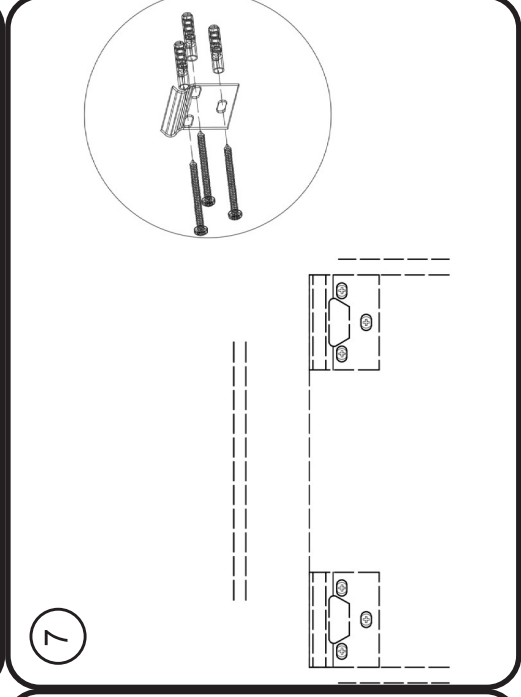

### ONDERKAST MET 2 LADES / SOUS-MEUBLE AVEC 2 TIROIRS

montage wastafelblad / assemblage de l'étagère du lavabo

wastafel ondersteuning (kunst marmer/top solid) support de bassin (marbre d'art/ top solid)  
(W13, W23, W24, W27, W34, W37) X= 120