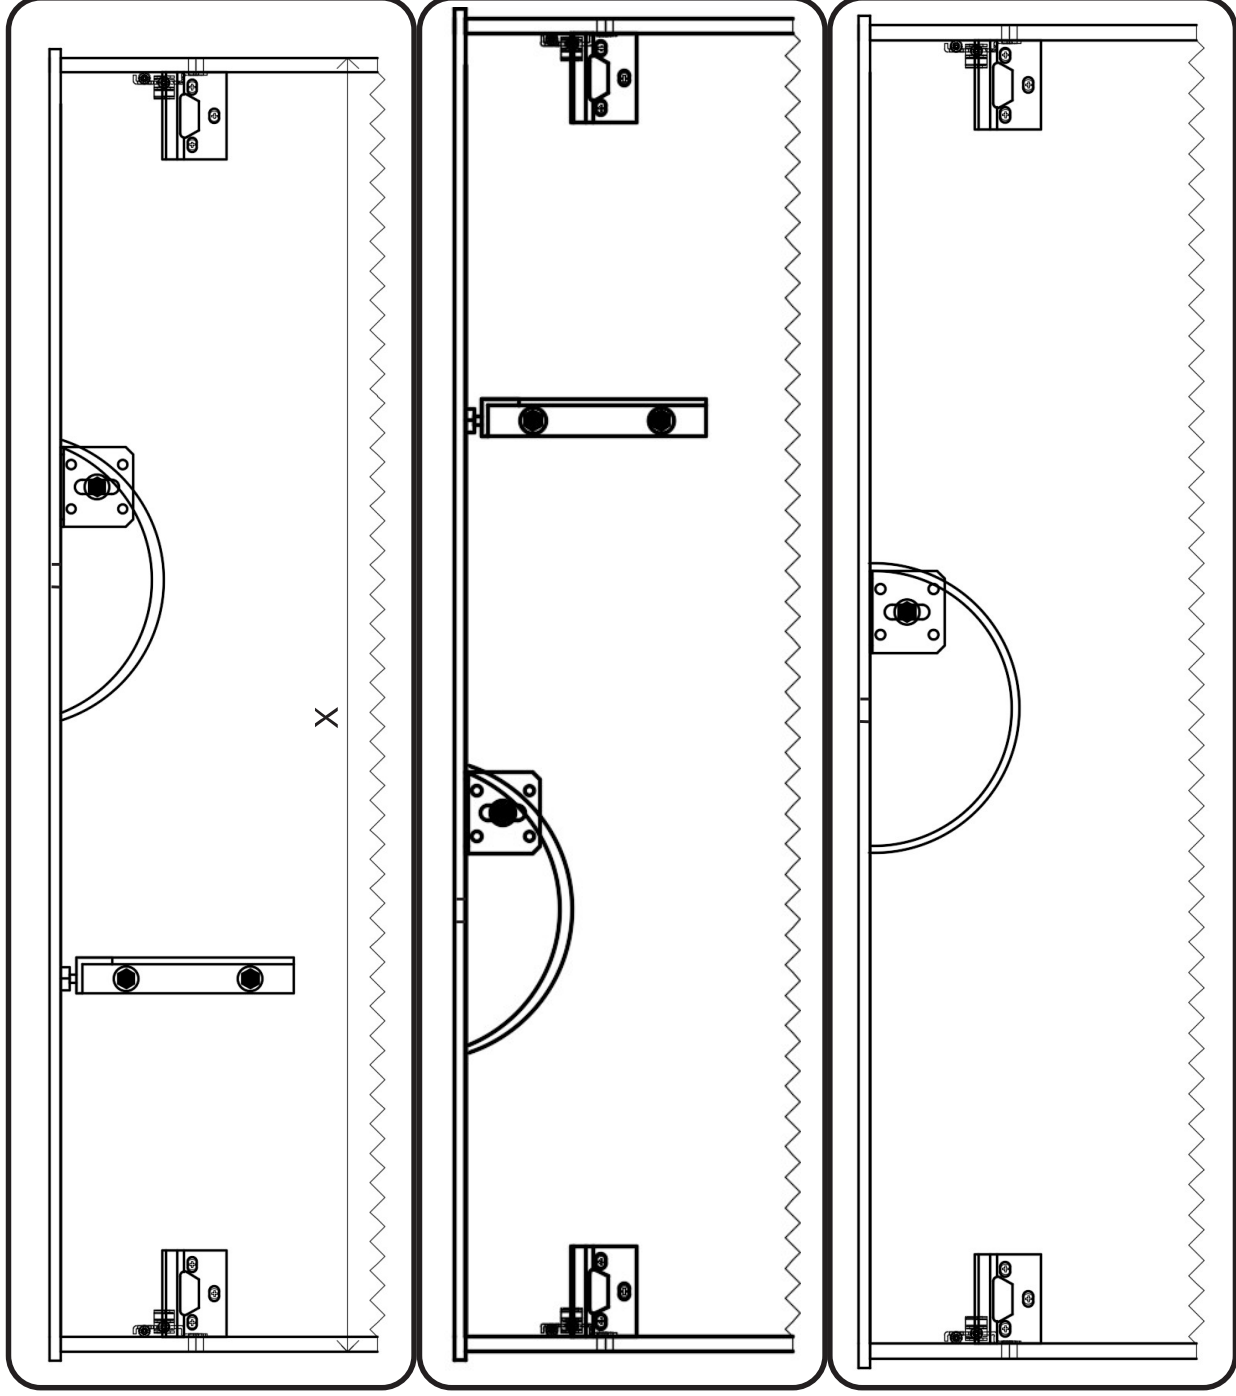

### ONDERKAST MET 2 LADES / SOUS-MEUBLE AVEC 2 TIROIRS

montage wastafelblad / assemblage de l'étagère du lavabo

wastafel ondersteuning (kunst marmer/top solid) support de bassin (marbre d'art/ top solid)  
(W13, W23, W24, W27, W34, W37) X= 120