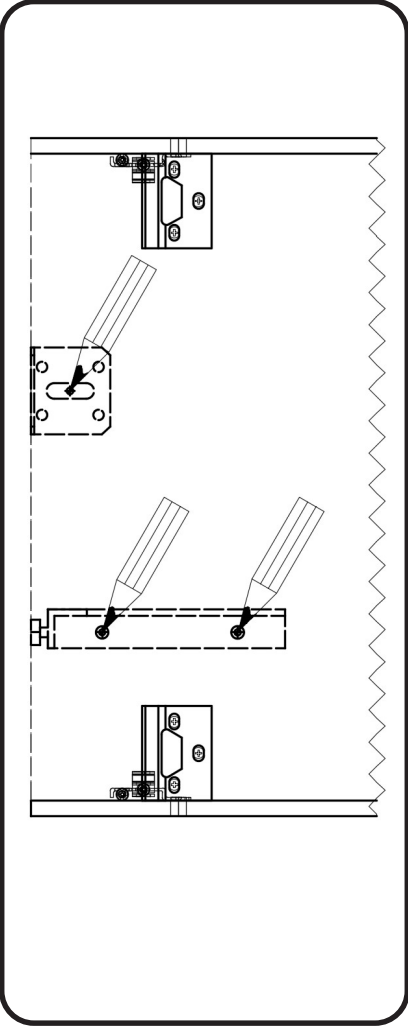

### ONDERKAST MET 2 LADES / SOUS-MEUBLE AVEC 2 TIROIRS

montage wastafelblad / assemblage de l'étagère du lavabo

wastafel ondersteuning (kunst marmer/top solid) support de bassin (marbre d'art/ top solid)  
(W13, W23, W24, W27, W34, W37) X= 120