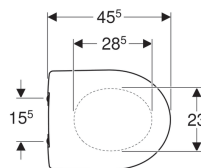

**Geberit Renova wc-zitting, bevestiging langs boven**

Voorbeeldafbeelding

**Eigenschappen**

- Wc-deksel overlappend

**Technische gegevens**

Materiaal | Duroplast

Art. nr.	Kleur / oppervlak	Quick Release scharnieren	Soft-closing	Bevestiging	Scharniermateriaal	
573015068	Pergamon	Nee	Nee	Van boven	Roestvrij staal	
573015080	Bahamabeige	Nee	Nee	Van boven	Roestvrij staal	
573015000	Wit	Nee	Nee	Van boven	Roestvrij staal	
573025000	Wit	Nee	Ja	Van boven	Messing verchroomd	
573025068	Pergamon	Nee	Ja	Van boven	Messing verchroomd	
573015010	Manhattan	Nee	Nee	Van boven	Roestvrij staal	
573025010	Manhattan	Nee	Ja	Van boven	Messing verchroomd	
573025080	Bahamabeige	Nee	Ja	Van boven	Messing verchroomd	
500.836.01.1	Wit	Ja	Ja	Van boven	Messing verchroomd	Nieuw