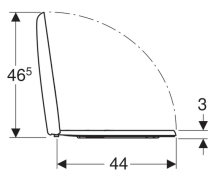

**Geberit Renova wc-zitting, bevestiging langs boven**

Voorbeeldafbeelding

**Eigenschappen**

- Wc-deksel overlappend

**Technische gegevens**

Materiaal | Duroplast

Art. nr.	Kleur / oppervlak	Quick Release scharnieren	Soft-closing	Bevestiging	Scharniermateriaal	
573015068	Pergamon	Nee	Nee	Van boven	Roestvrij staal	
573015080	Bahamabeige	Nee	Nee	Van boven	Roestvrij staal	
573015000	Wit	Nee	Nee	Van boven	Roestvrij staal	
573025000	Wit	Nee	Ja	Van boven	Messing verchroomd	
573025068	Pergamon	Nee	Ja	Van boven	Messing verchroomd	
573015010	Manhattan	Nee	Nee	Van boven	Roestvrij staal	
573025010	Manhattan	Nee	Ja	Van boven	Messing verchroomd	
573025080	Bahamabeige	Nee	Ja	Van boven	Messing verchroomd	
500.836.01.1	Wit	Ja	Ja	Van boven	Messing verchroomd	Nieuw