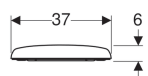

**Geberit Renova wc-zitting, bevestiging langs boven**

Voorbeeldafbeelding

**Eigenschappen**

- Wc-deksel overlappend

**Technische gegevens**

Materiaal | Duroplast

Art. nr.	Kleur / oppervlak	Quick Release scharnieren	Soft-closing	Bevestiging	Scharniermateriaal	
573015068	Pergamon	Nee	Nee	Van boven	Roestvrij staal	
573015080	Bahamabeige	Nee	Nee	Van boven	Roestvrij staal	
573015000	Wit	Nee	Nee	Van boven	Roestvrij staal	
573025000	Wit	Nee	Ja	Van boven	Messing verchroomd	
573025068	Pergamon	Nee	Ja	Van boven	Messing verchroomd	
573015010	Manhattan	Nee	Nee	Van boven	Roestvrij staal	
573025010	Manhattan	Nee	Ja	Van boven	Messing verchroomd	
573025080	Bahamabeige	Nee	Ja	Van boven	Messing verchroomd	
500.836.01.1	Wit	Ja	Ja	Van boven	Messing verchroomd	Nieuw