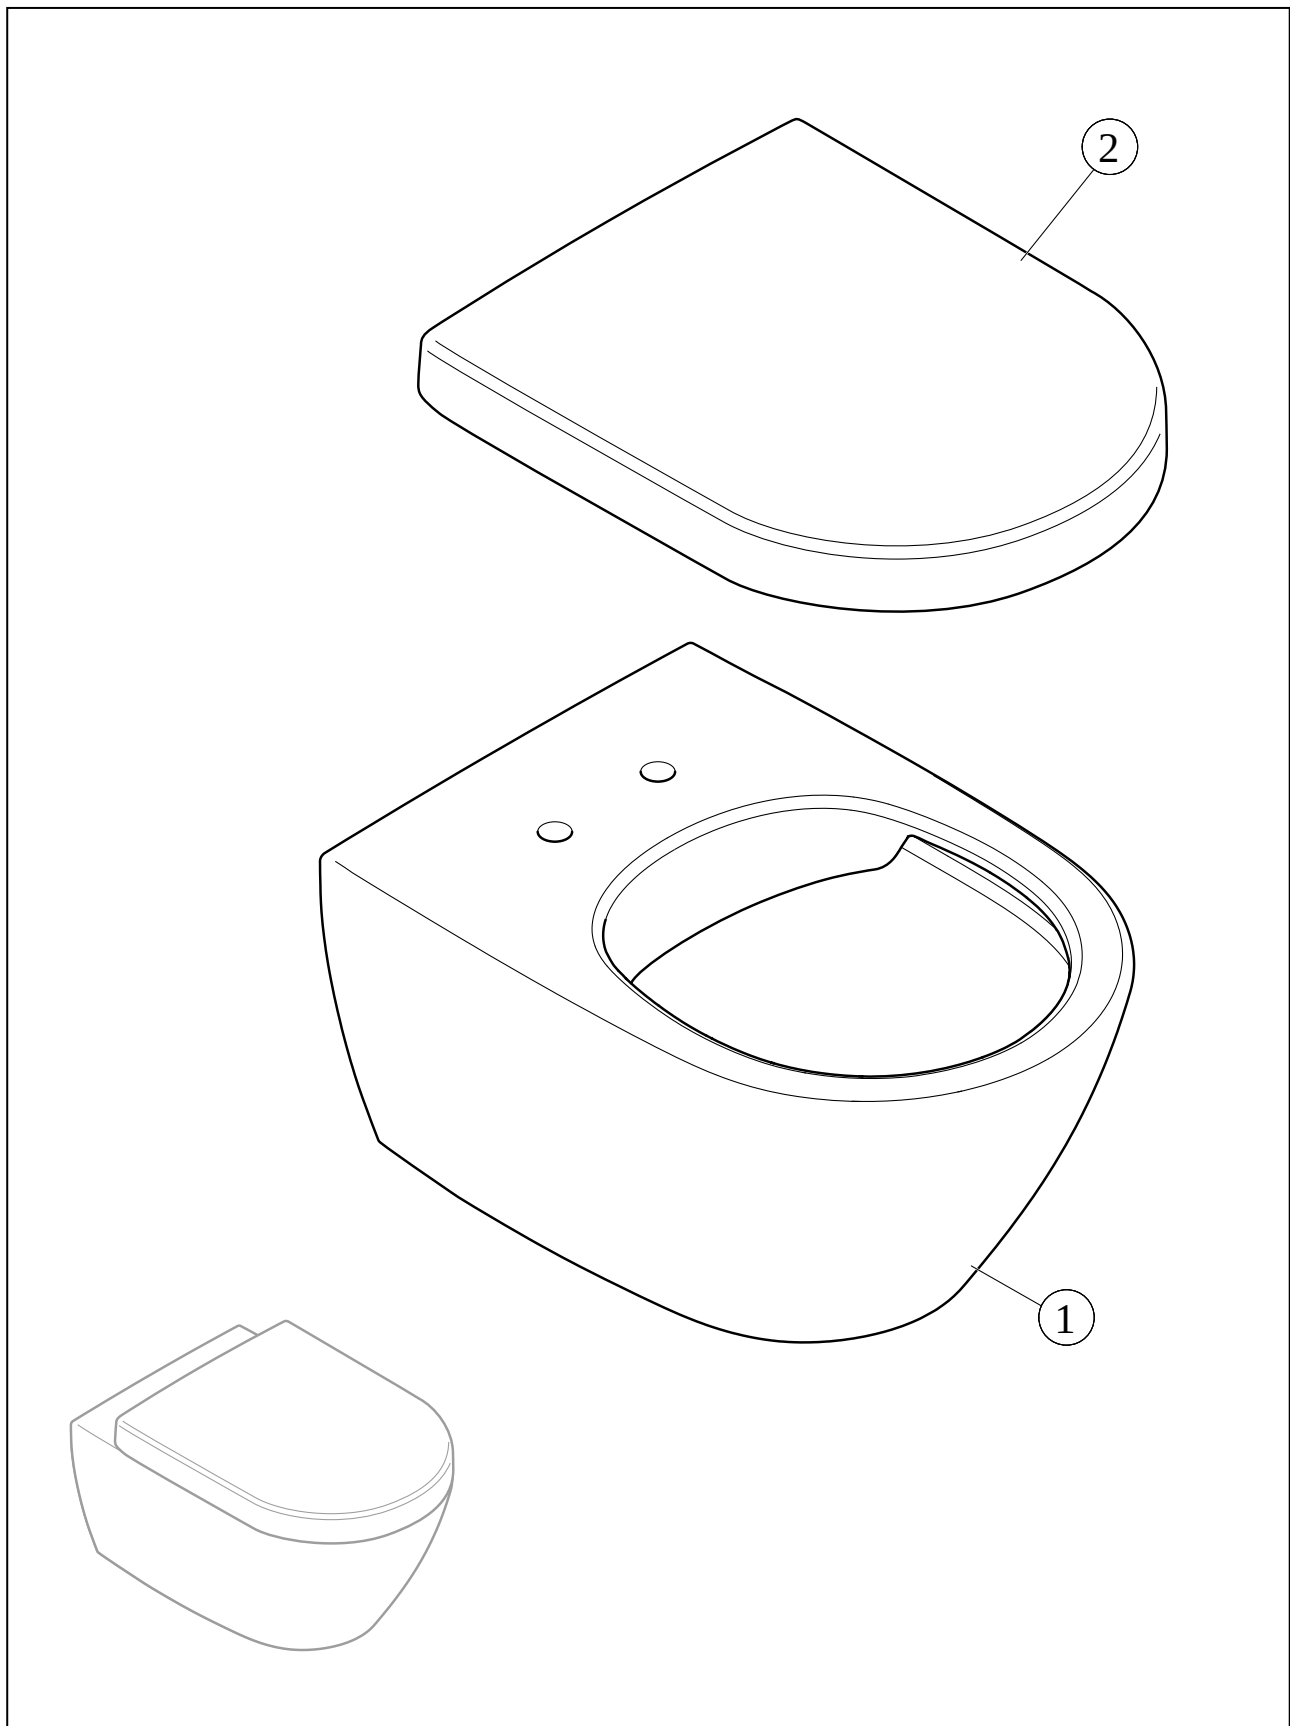

CLOSETS O.NOVO

PRODUCTINFORMATIE

1 . POSITION

| | |
|--|--|
| Artikelnummer | 5688HR01 |
| Artikeltitel | Villeroy & Boch O.novo Combi-Pack, wandhangend, White Alpine |
| Productaanduiding | Combi-Pack |
| Kollektion | O.novo |
| Montage / Montagetype | wandmontage |
| Montage-instructies | niet geschikt voor aansluiting op drukspoelinrichting |
| Onderdelen van de levering | 1 x diepspoelcloset , 1 x closetzitting |
| Lengte in mm | 490 |
| Breedte in mm | 360 |
| Hoogte in mm | 350 |
| Gewicht in kg | 16,30 |
| Geschikt voor | Inbouwstortbak |
| Innovatieve spoeltechnologie (met TwistFlush) | Nee |
| Innovatieve spoeltechnologie (met TwistFlush[e ³]) | Nee |
| Type spoeling | Diepspoelcloset |
| Spoelvolumel | 3 / 4,5 l |
| Uitlaat / afvoer | afvoer horizontaal |
| Wandmontage - staande uitvoering | wandhangend |
| Functie | <ul style="list-style-type: none"> • met automatische sluitfunctie (SoftClosing) • met afneembare zitting (QuickRelease) |
| Leed | 4 |
| Materiaal | Sanitairkeramiek |
| Aanduiding van de kleur | White Alpine |
| Ander materiaal | Closetzitting: Duroplast |
| Andere oppervlakken | Closetzitting: glanzend |
| EAN-nummer | 4051202555788 |

KLEUR

KLEURAANDUIDING

White Alpine

TECHNISCHE TEKENINGEN

5688HR01

EXPLOSIONSZEICHNUNGEN

RESERVE -ONDERDEELLIJST

| Nummer | Artikel nr. | Beschrijving | Nummer |
|--------|-------------|---|--------|
| 1 | 5688R001 | Diepspoelcloset Compact, zonder spoelrand | 1 |
| 2 | 9M38S101 | Closetzitting | 1 |