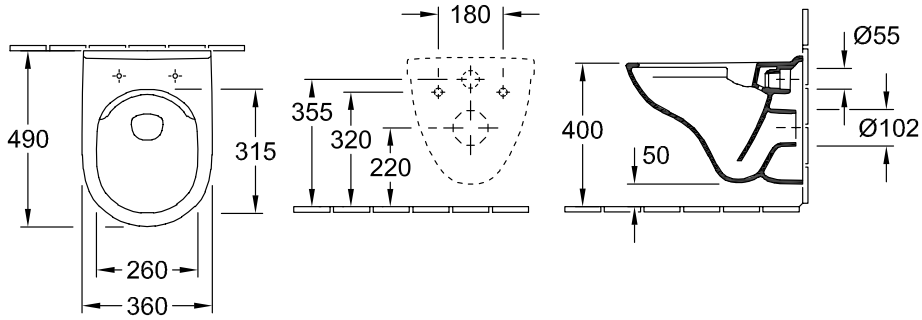

CLOSETS O.NOVO

PRODUCTINFORMATIE

1 . POSITION

| | |
|--|--|
| Artikelnummer | 5688HR01 |
| Artikeltitel | Villeroy & Boch O.novo Combi-Pack, wandhangend, White Alpine |
| Productaanduiding | Combi-Pack |
| Kollektion | O.novo |
| Montage / Montagetype | wandmontage |
| Montage-instructies | niet geschikt voor aansluiting op drukspoelinrichting |
| Onderdelen van de levering | 1 x diepspoelcloset , 1 x closetzitting |
| Lengte in mm | 490 |
| Breedte in mm | 360 |
| Hoogte in mm | 350 |
| Gewicht in kg | 16,30 |
| Geschikt voor | Inbouwstortbak |
| Innovatieve spoeltechnologie (met TwistFlush) | Nee |
| Innovatieve spoeltechnologie (met TwistFlush[e ³]) | Nee |
| Type spoeling | Diepspoelcloset |
| Spoelvolumel | 3 / 4,5 l |
| Uitlaat / afvoer | afvoer horizontaal |
| Wandmontage - staande uitvoering | wandhangend |
| Functie | <ul style="list-style-type: none"> • met automatische sluitfunctie (SoftClosing) • met afneembare zitting (QuickRelease) |
| Leed | 4 |
| Materiaal | Sanitairkeramiek |
| Aanduiding van de kleur | White Alpine |
| Ander materiaal | Closetzitting: Duroplast |
| Andere oppervlakken | Closetzitting: glanzend |
| EAN-nummer | 4051202555788 |

KLEUR

KLEURAANDUIDING

White Alpine

TECHNISCHE TEKENINGEN

5688HR01

EXPLOSIONSZEICHNUNGEN

RESERVE -ONDERDEELLIJST

| Nummer | Artikel nr. | Beschrijving | Nummer |
|--------|-------------|---|--------|
| 1 | 5688R001 | Diepspoelcloset Compact, zonder spoelrand | 1 |
| 2 | 9M38S101 | Closetzitting | 1 |