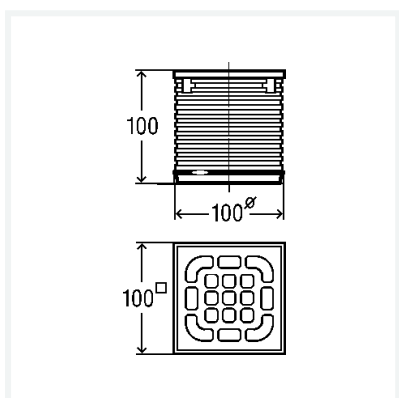

Advantix opzetstuk

- systeemmaat 100 mm

uitvoering

frame roestvast staal 1.4404, rooster roestvast staal 1.4301 getrokken, terugstroomafdichting

model 4934.2

artikel 555 191

Aanwijzing:
niet vastgeschroefd

Eigenschappen

Belastingsklasse	BLK	K=300 kg
Lengte	L	100
Breedte	B	100
Hoogte	H	5
Gewicht	187,3 g	
Volume	3108 cm ³	