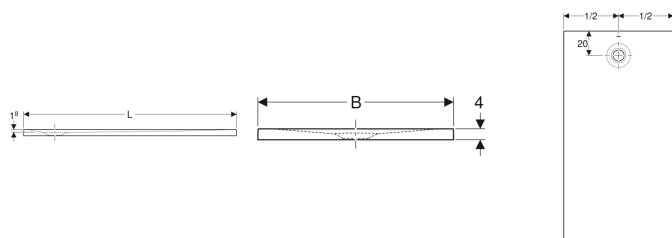

### Gebruiksdoeleinden

- Voor montage binnen gebouwen
- Voor gebruik als inlooptoucheplaat
- Voor het afvoeren van afvalwater van een enkele douchekep
- Voor vloeropbouw met douchebakvoeten tot bovenkant afgewerkte vloer 10–25 cm
- Voor verhoogde montage tot 4 cm boven afgewerkte vloer
- Geschikt voor toegankelijk bouwen

### Eigenschappen

- Rechthoekig
- Afvoergat  $\varnothing$  90 mm
- Afvoer achter midden
- Slipweerstandsklasse C volgens EN 16165 (blootvoets betreden)
- Slipvastheidsklasse volgens NF: PN 24
- Voldoet aan eisen volgens EN 14527, klasse 1