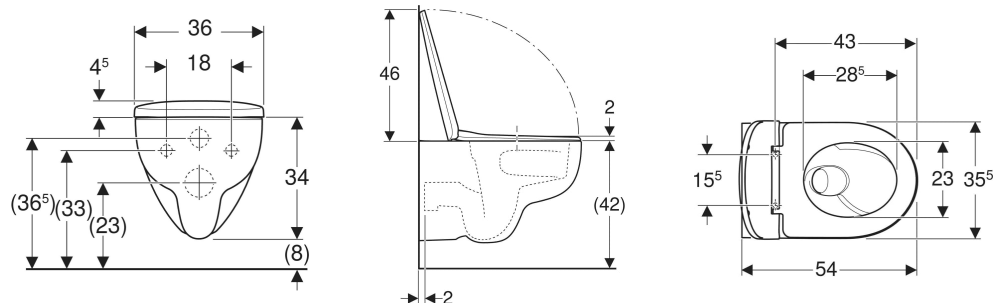

Geberit Selnova set hang-wc diepspoeler, TurboFlush, met wc-zitting

GEBRUIKSDOELEINDEN

- Voor inbouwspiegelreservoirs
- Voor drukspoeler

EIGENSCHAPPEN

- Hangmodel
- Diepspoel-wc

- Keramische wc-pot zonder spoelrand met TurboFlush-spoeltechniek
- Zichtbare bevestiging
- Type 1, volledig volume 6 / 5 / 4 l, volgens EN 997
- Type 2 volgens EN 997
- Spoelt met 4 l
- Wc-zitting van Duroplast
- Wc-deksel overlappend

TECHNISCHE GEGEVENS

Materiaal Sanitair keramiek

LEVERINGSOMVANG

- Keramische wc-pot
- Wc-zitting

Art. nr.	Kleur / oppervlak	B cm	H cm	T cm	Uitgang	Quick Release scharnieren	Softclose	Bevestiging	Scharniermateriaal
503.083.00.1 Nieuw	Wit	35.5	34	54	Horizontaal	Ja	Ja	Van boven	Messing verchromd