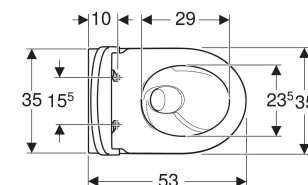

Geberit iCon set hang-wc diepspoeler, gesloten keramisch design, TurboFlush, met wc-zitting

Voorbeeldafbeelding

GEBRUIKSDOELEINDEN

- Voor inbouwspiegelreservoirs
- Voor drukspoeler

EIGENSCHAPPEN

- Hangmodel
- Diepspoel-wc
- Keramische wc-pot zonder spoelrand met TurboFlush-spoeltechniek

- Eenvoudige bevestiging met Easy Fast Fixing (type EFF3)
- Type 1, volledig volume 6 / 5 / 4 l, volgens EN 997
- QuickRelease-scharnieren, vergrendelbaar
- Type 2 volgens EN 997
- Spoelt met 4 l
- Gesloten vorm
- Verborgen bevestiging
- Wc-zitting van Duroplast
- Wc-deksel overlappend
- Wc-zitting met EasyMount scharnieren

TECHNISCHE GEGEVENS

Materiaal Sanitair keramiek

LEVERINGSOMVANG

- Keramische wc-pot
- Wc-zitting
- Bevestigingsmateriaal

Art. nr.	Kleur / oppervlak	B cm	H cm	T cm	Uitgang	Quick Release scharnieren	Softclose Bevestiging
503.045.00.1 Nieuw	Wit	35.5	33.5	53	Horizontaal	Afsluitbaar	Ja Van boven

<i>Art. nr.</i>	<i>Kleur / oppervlak</i>	<i>B</i> <i>cm</i>	<i>H</i> <i>cm</i>	<i>T</i> <i>cm</i>	<i>Uitgang</i>	<i>Quick Release</i> <i>scharnieren</i>	<i>Softclose</i>	<i>Bevestiging</i>
503.045.00.8 Nieuw	Wit / KeraTect	35.5	33.5	53	Horizontaal	Afsluitbaar	Ja	Van boven