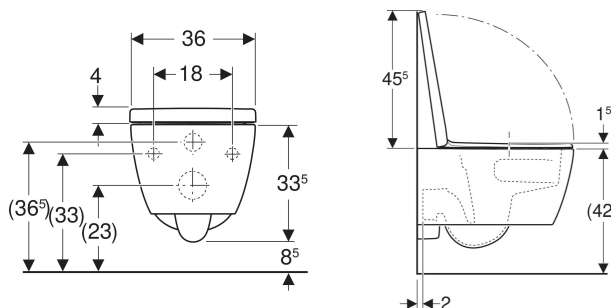

Geberit iCon set hang-wc diepspoeler, gesloten keramisch design, TurboFlush, met wc-zitting

Voorbeeldafbeelding

GEBRUIKSDOELEINDEN

- Voor inbouwspiegelreservoirs
- Voor drukspoeler

EIGENSCHAPPEN

- Hangmodel
- Diepspoel-wc
- Keramische wc-pot zonder spoelrand met TurboFlush-spoeltechniek

- Eenvoudige bevestiging met Easy Fast Fixing (type EFF3)
- Type 1, volledig volume 6 / 5 / 4 l, volgens EN 997
- QuickRelease-scharnieren, vergrendelbaar
- Type 2 volgens EN 997
- Spoelt met 4 l
- Gesloten vorm
- Verborgen bevestiging
- Wc-zitting van Duroplast
- Wc-deksel overlappend
- Wc-zitting met EasyMount scharnieren

TECHNISCHE GEGEVENS

Materiaal Sanitair keramiek

LEVERINGSOMVANG

- Keramische wc-pot
- Wc-zitting
- Bevestigingsmateriaal

Art. nr.	Kleur / oppervlak	B cm	H cm	T cm	Uitgang	Quick Release scharnieren	Softclose Bevestiging
503.045.00.1 Nieuw	Wit	35.5	33.5	53	Horizontaal	Afsluitbaar	Ja Van boven

<i>Art. nr.</i>	<i>Kleur / oppervlak</i>	<i>B</i> <i>cm</i>	<i>H</i> <i>cm</i>	<i>T</i> <i>cm</i>	<i>Uitgang</i>	<i>Quick Release</i> <i>scharnieren</i>	<i>Softclose</i>	<i>Bevestiging</i>
503.045.00.8 Nieuw	Wit / KeraTect	35.5	33.5	53	Horizontaal	Afsluitbaar	Ja	Van boven