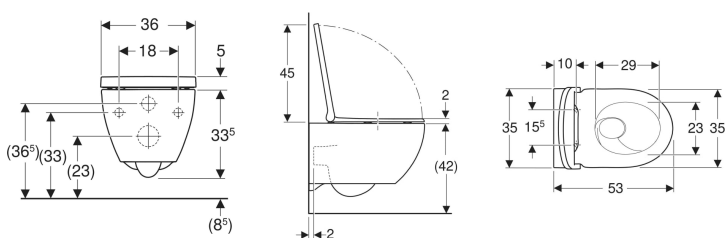

Geberit Acanto set hang-wc diepspoeler, gesloten vorm, TurboFlush, met wc-zitting

Voorbeeldafbeelding

Gebruiksdoeleinden

- Voor inbouwspoelreservoirs

Eigenschappen

- Hangmodel
- Diepspoel-wc
- Wc-pot zonder spoelrand met TurboFlush-spoeltechniek
- Eenvoudige bevestiging met Easy Fast Fixing (type EFF3)
- Type 1, volledig volume 6 / 5 / 4 l, volgens EN 997
- QuickRelease-scharnieren, vergrendelbaar

- Type 2 volgens EN 997
- Spoelt met 4 l
- Gesloten vorm
- Verborgene bevestiging
- Wc-zitting van Duroplast
- Wc-deksel overlappend
- Wc-zitting met EasyMount scharnieren

Technische gegevens

Materiaal | Sanitair keramiek

Leveringsomvang

- Keramische wc-pot
- Wc-zitting
- Bevestigingsmateriaal

Art. nr.	Kleur / oppervlak	B	H	T	Quick Release scharnieren	Softclose	Bevestiging
502.718.00.1	Wit	36 cm	38.5 cm	53 cm	Afsluitbaar	Ja	Van boven
502.718.00.8	Wit / KeraTect	36 cm	38.5 cm	53 cm	Afsluitbaar	Ja	Van boven