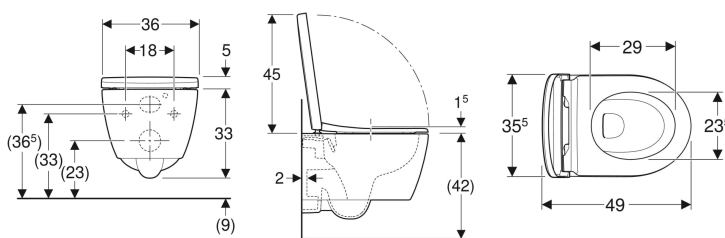

**Geberit iCon set wand-wc diepspoeler, verkorte projectie, gesloten vorm, Rimfree, met wc-zitting**

Voorbeeldafbeelding

**Gebruiksdoeleinden**

- Voor inbouwspoelreservoirs
- Geschikt voor inbouw en kleine badkamers en gasten-wc's

**Eigenschappen**

- Hangmodel
- Diepspoel-wc
- Rimfree
- Eenvoudige bevestiging met Easy Fast Fixing (type EFF3)
- Type 1, volledig volume 6 / 5 / 4 l, volgens EN 997
- QuickRelease-scharnieren, vergrendelbaar

- Type 2 volgens EN 997
- Spoelt met 4 l
- Gesloten vorm
- Verborgene bevestiging
- Compact
- Wc-zitting van Duroplast
- Wc-deksel overlappend
- Wc-zitting met EasyMount scharnieren

**Technische gegevens**

Materiaal | Sanitair keramiek

**Leveringsomvang**

- Keramische wc-pot
- Wc-zitting
- Bevestigingsmateriaal

Art. nr.	Kleur / oppervlak	B	H	T	Quick Release scharnieren	Soft-closing	Bevestiging
502.381.00.1	Wit	36 cm	37.8 cm	49 cm	Afsluitbaar	Ja	Van boven
502.381.JT.1	Wit / Mat	36 cm	38 cm	49 cm	Afsluitbaar	Ja	Van boven