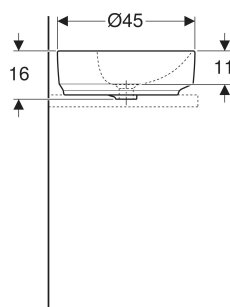

Geberit VariForm opzetwastafel rond, met kraanbank met kraanopening

Voorbeeldafbeelding

GEBRUIKSDOELEINDEN

- Voor de montage op werkbladen

EIGENSCHAPPEN

- Geschikt voor alle VariForm badkamermeubels
- Rond
- Eenvoudige montage dankzij meegeleverde sjablone
- Kan gecombineerd worden met een onderkast

INFO

- Volgende varianten hebben een levertermijn van 10 weken vanaf het centraal Geberit logistiek centrum alle Keratect varianten van opzetwastafels met kraanvlak en overloop/ inbouw en onderbouwvarianten zonder overloop

Art. nr.	Kleur / oppervlak	D cm	Kraanopening	Overloop	B cm	H cm	T cm
500.769.00.2 *	Wit / KeraTect	45	Gecentreerd	Zichtbaar	45	16	45
500.769.01.2	Wit	45	Gecentreerd	Zichtbaar	45	16	45
500.770.00.2 *	Wit / KeraTect	45	Gecentreerd	Zonder	45	16	45