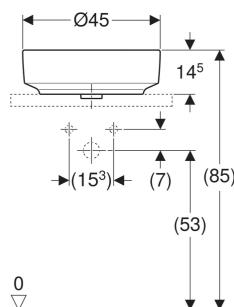

GEBRUIKSDOELEINDEN

- Voor de montage op werkbladen

EIGENSCHAPPEN

- Geschikt voor alle VariForm badkamermeubels
- Rond
- Eenvoudige montage dankzij meegeleverde sjablone
- Kan gecombineerd worden met een onderkast

TECHNISCHE GEGEVENS

Materiaal Sanitairkeramiek

LEVERINGSOMVANG

- Bevestigingsmateriaal
- Sjabloon

TOEBEHOREN

- Geberit afvoerplug met vrije uitloop en afdekking voor afvoerplug
- Geberit afvoerplug met vrije uitloop, zeef

INFO

- Volgende varianten hebben een levertermijn van 10 weken vanaf het centraal Geberit logistiek centrum alle Keratect varianten van opzetwastafels met kraanvlak en overloop/ inbouw en onderbouwvarianten zonder overloop

Art. nr.	Kleur / oppervlak	D cm	Kraanopening	Overloop	B cm	H cm	T cm
500.769.00.2 *	Wit / KeraTect	45	Gecentreerd	Zichtbaar	45	16	45
500.769.01.2	Wit	45	Gecentreerd	Zichtbaar	45	16	45
500.770.00.2 *	Wit / KeraTect	45	Gecentreerd	Zonder	45	16	45