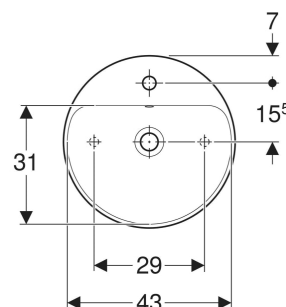

Geberit VariForm opzetwastafel rond, met kraanbank met kraanopening

Voorbeeldafbeelding

GEBRUIKSDOELEINDEN

- Voor de montage op werkbladen

EIGENSCHAPPEN

- Geschikt voor alle VariForm badkamermeubels
- Rond
- Eenvoudige montage dankzij meegeleverde sjablone
- Kan gecombineerd worden met een onderkast

Art. nr.	Kleur / oppervlak	D cm	Kraanopening	Overloop	B cm	H cm	T cm
500.769.00.2 *	Wit / KeraTect	45	Gecentreerd	Zichtbaar	45	16	45
500.769.01.2	Wit	45	Gecentreerd	Zichtbaar	45	16	45
500.770.00.2 *	Wit / KeraTect	45	Gecentreerd	Zonder	45	16	45

<i>Art. nr.</i>	<i>Kleur / oppervlak</i>	<i>D</i> <i>cm</i>	<i>Kraanopening</i>	<i>Overloop</i>	<i>B</i> <i>cm</i>	<i>H</i> <i>cm</i>	<i>T</i> <i>cm</i>
500.770.01.2 *	Wit	45	Gecentreerd	Zonder	45	16	45