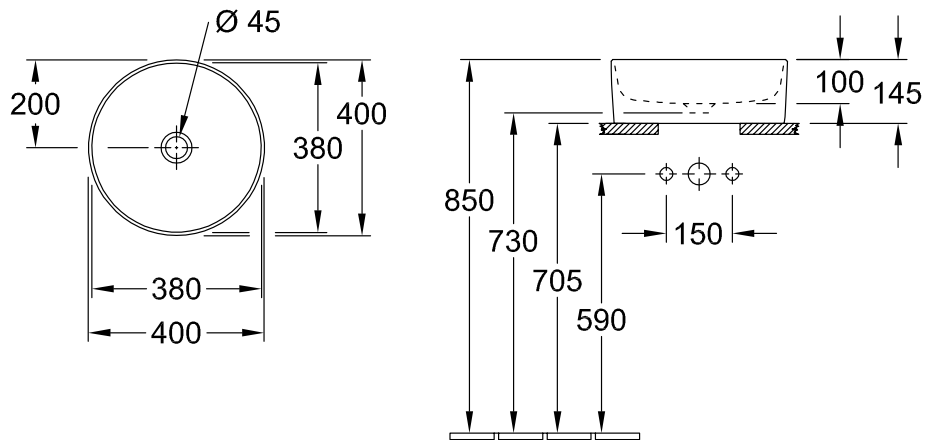

WASTAFELS COLLARO

PRODUCTINFORMATIE

1 . POSITION

Artikelnummer	4A1840RW
Artikeltitel	Villeroy & Boch Collaro Opzetwastafel, 400 x 400 x 145 mm, Stone White CeramicPlus, zonder overloop
Productaanduiding	Opzetwastafel
Kollektion	Collaro
Montage / Montagetype	opzet
Montage-instructies	aanbeveling: montage met minimale afstand tussen achterwand wastafel en wand 50 mm
Onderdelen van de levering	1 x opzetwastafel , 1 x bevestigingsset 1 x sjabloon voor uitsparingen
Bestelinformatie	Niet-afsluitbare afvoerplug a.u.b. apart bestellen.
Lengte in mm	400
Breedte in mm	400
Hoogte in mm	145
Interne diepte	100
Diameter in mm	400
Gewicht in kg	9,40
expreslevering	Nee
Geschikt voor	Wandmengkraan, bijpassend Villeroy & Boch meubilair Armatuur met verhoogde standpijp
Materiaal	TitanCeram
Oppervlakte	mat
Aanduiding van de kleur	Stone White CeramicPlus
Met overloop	Nee
EAN-nummer	4051202849719

KLEUR

KLEURAANDUIDING

Stone White

TECHNISCHE TEKENINGEN

4A1840RW

COLLARO
 4A18 40

V01 / 29.11.2018

Villeroy & Boch
 1748