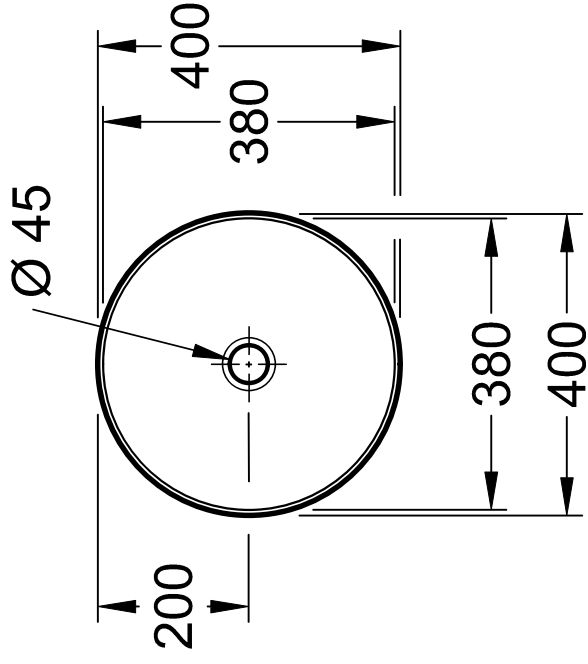

WASTAFELS COLLARO

PRODUCTINFORMATIE

1 . POSITION

Artikelnummer	4A1840RW
Artikeltitel	Villeroy & Boch Collaro Opzetwastafel, 400 x 400 x 145 mm, Stone White CeramicPlus, zonder overloop
Productaanduiding	Opzetwastafel
Kollektion	Collaro
Montage / Montagetype	opzet
Montage-instructies	aanbeveling: montage met minimale afstand tussen achterwand wastafel en wand 50 mm
Onderdelen van de levering	1 x opzetwastafel , 1 x bevestigingsset 1 x sjabloon voor uitsparingen
Bestelinformatie	Niet-afsluitbare afvoerplug a.u.b. apart bestellen.
Lengte in mm	400
Breedte in mm	400
Hoogte in mm	145
Interne diepte	100
Diameter in mm	400
Gewicht in kg	9,40
expreslevering	Nee
Geschikt voor	Wandmengkraan, bijpassend Villeroy & Boch meubilair Armatuur met verhoogde standpijp
Materiaal	TitanCeram
Oppervlakte	mat
Aanduiding van de kleur	Stone White CeramicPlus
Met overloop	Nee
EAN-nummer	4051202849719

KLEUR

KLEURAANDUIDING

Stone White

TECHNISCHE TEKENINGEN

4A1840RW

COLLARO
 4A18 40

V01 / 29.11.2018

Villeroy & Boch
 1748