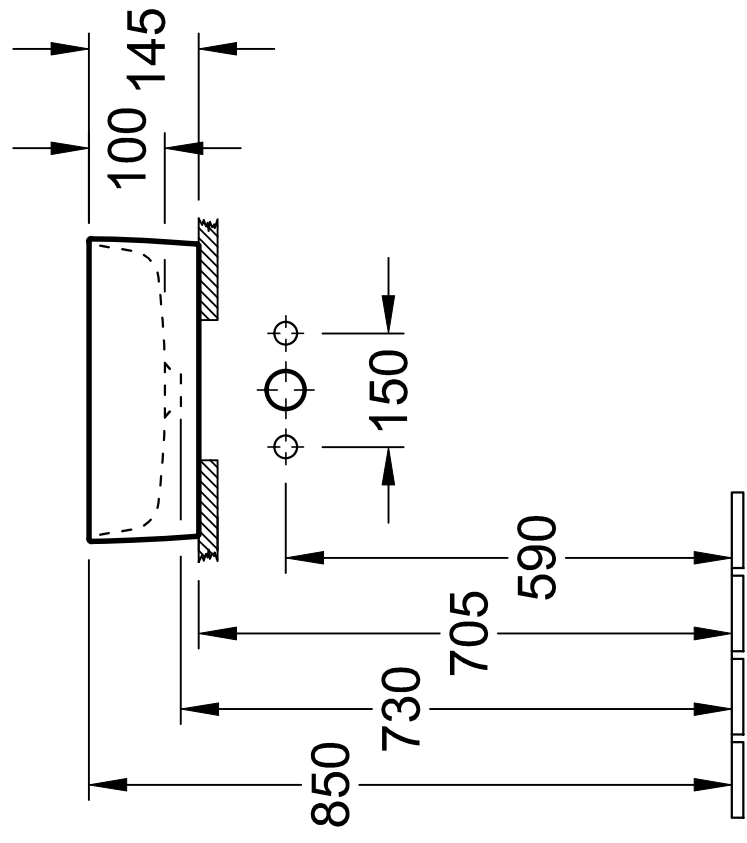

WASTAFELS COLLARO

PRODUCTINFORMATIE

1 . POSITION

Artikelnummer	4A1840RW
Artikeltitel	Villeroy & Boch Collaro Opzetwastafel, 400 x 400 x 145 mm, Stone White CeramicPlus, zonder overloop
Productaanduiding	Opzetwastafel
Kollektion	Collaro
Montage / Montagetype	opzet
Montage-instructies	aanbeveling: montage met minimale afstand tussen achterwand wastafel en wand 50 mm
Onderdelen van de levering	1 x opzetwastafel , 1 x bevestigingsset 1 x sjabloon voor uitsparingen
Bestelinformatie	Niet-afsluitbare afvoerplug a.u.b. apart bestellen.
Lengte in mm	400
Breedte in mm	400
Hoogte in mm	145
Interne diepte	100
Diameter in mm	400
Gewicht in kg	9,40
expreslevering	Nee
Geschikt voor	Wandmengkraan, bijpassend Villeroy & Boch meubilair Armatuur met verhoogde standpijp
Materiaal	TitanCeram
Oppervlakte	mat
Aanduiding van de kleur	Stone White CeramicPlus
Met overloop	Nee
EAN-nummer	4051202849719

KLEUR

KLEURAANDUIDING

Stone White

TECHNISCHE TEKENINGEN

4A1840RW

COLLARO
 4A18 40

V01 / 29.11.2018

Villeroy & Boch
 1748