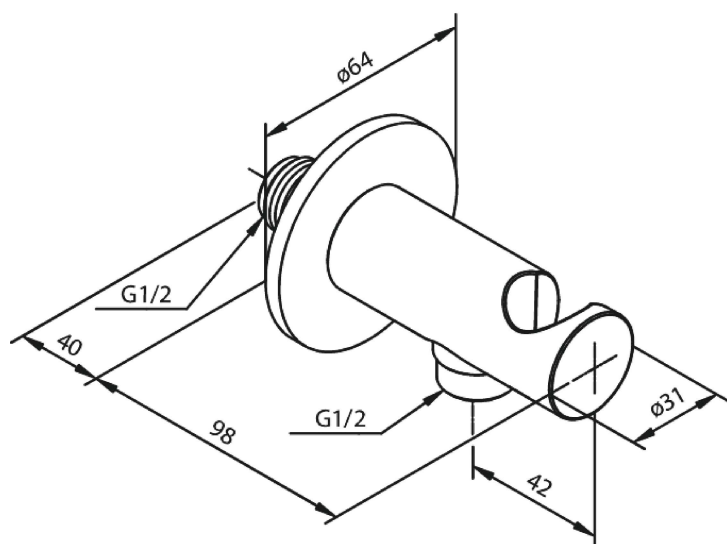

Inbouw

Muuraansluiting 1/2" met douchehouder

Artikel nr.: 484465500
Uitvoeringen: Grafiet PVD
Series: Inbouw

EAN-nummer: 5708516837480

FM Mattsson Nederland BV
Bosuil 10, 3931 GG Woudenberg

085 - 401 87 80 info@damixa.nl