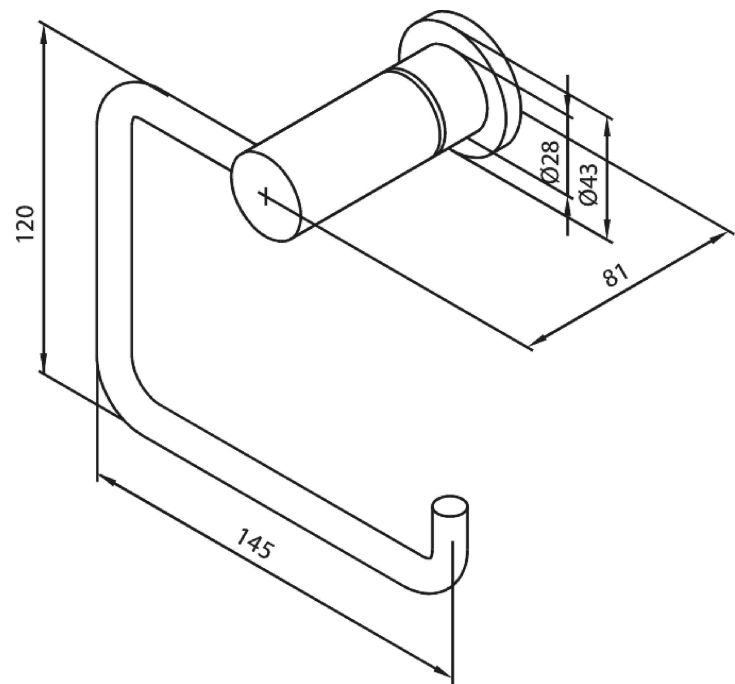

Silhouet

Closetrolhouder

Artikel nr.: 483078700
Uitvoeringen: Mat Koper PVD
Series: Silhouet

EAN-nummer: 5708516831785

FM Mattsson Mora Group Nederland BV
Plesmanstraat 4, NL-3833 LA Leusden

085 - 401 87 80 info@damixa.nl