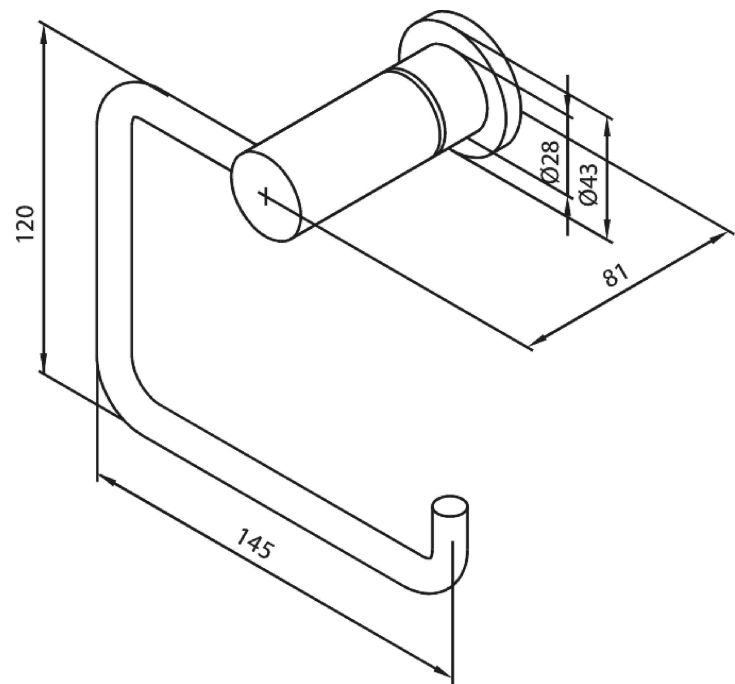

Silhouet

Closetrolhouder

Artikel nr.: 483076100
Uitvoeringen: Matzwart
Series: Silhouet

EAN-nummer: 5708516831754

FM Mattsson Mora Group Nederland BV
Plesmanstraat 4, NL-3833 LA Leusden

085 - 401 87 80 info@damixa.nl