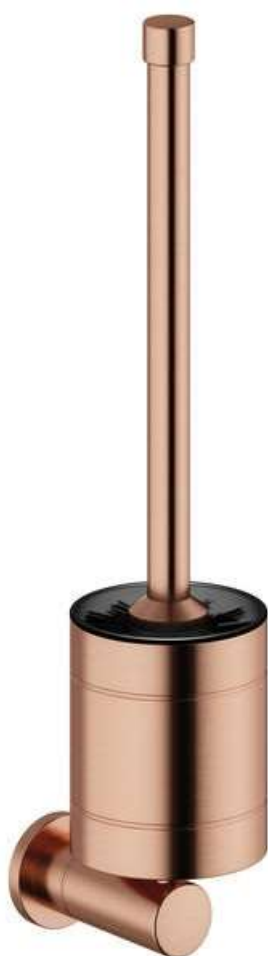

Silhouet

# Closestborstelgarnituur

**Artikel nr.:** 483018700  
**Uitvoeringen:** Mat Koper PVD  
**Series:** Silhouet

**EAN-nummer:** 5708516831631

FM Mattsson Mora Group Nederland BV  
Plesmanstraat 4, NL-3833 LA Leusden