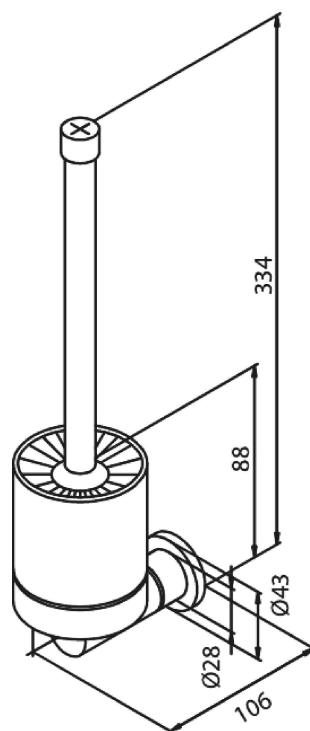

Silhouet

# Closestborstelgarnituur

**Artikel nr.:** 483018700  
**Uitvoeringen:** Mat Koper PVD  
**Series:** Silhouet

**EAN-nummer:** 5708516831631

FM Mattsson Mora Group Nederland BV  
Plesmanstraat 4, NL-3833 LA Leusden