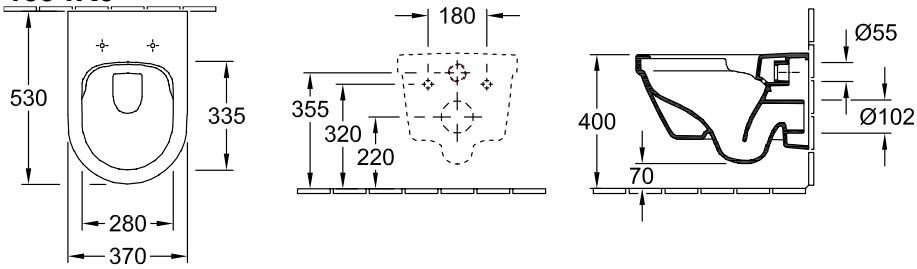

TECHNISCHE TEKENINGEN

4694R0