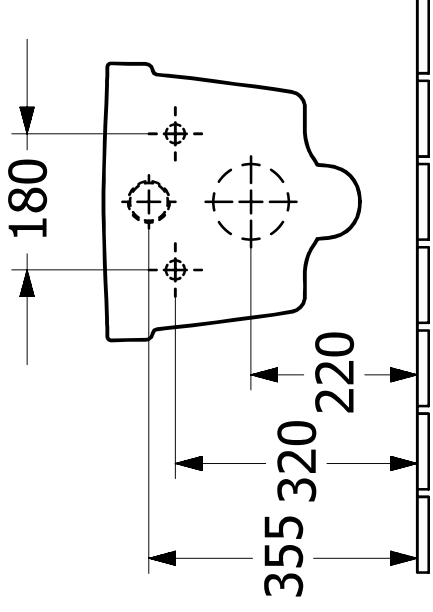

Architectura
4694R0 4694FR
4694HR

V01 / 22.11.2022

Villeroy & Boch
1748