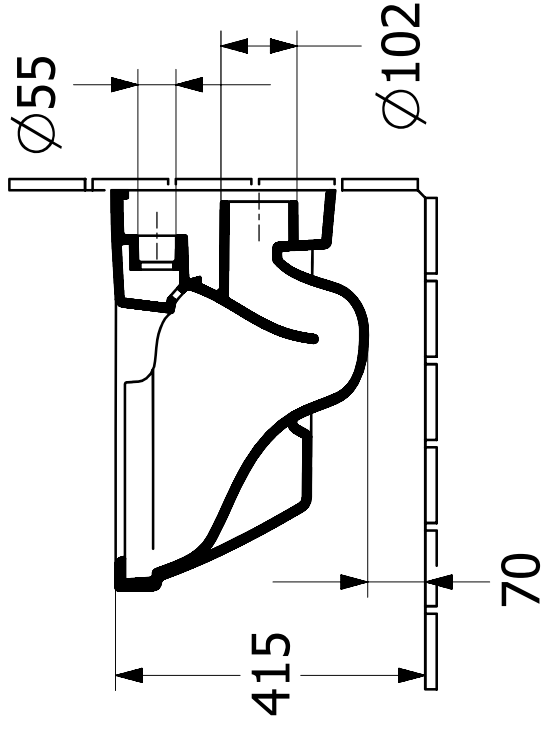

Architectura
4694R0 4694FR
4694HR

V01 / 22.11.2022

Villeroy & Boch
1748