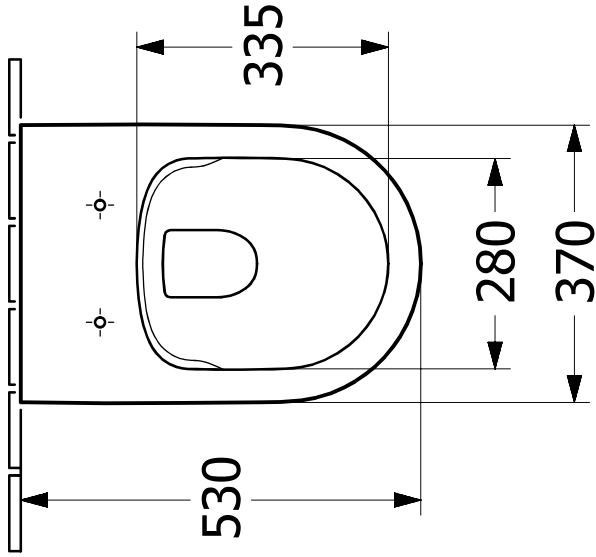

Architectura
4694R0 4694FR
4694HR

V01 / 22.11.2022

Villeroy & Boch
1748