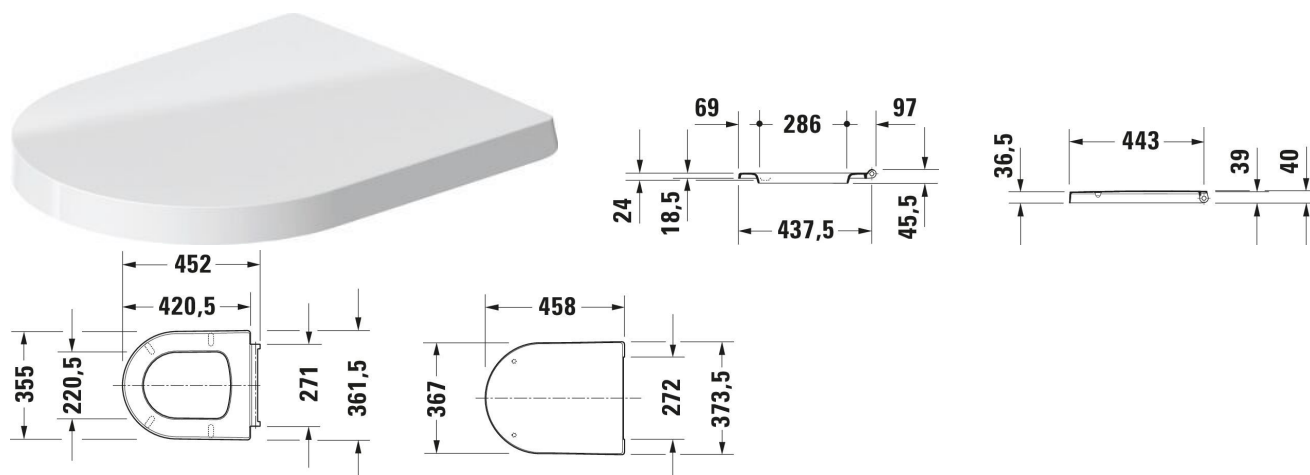

ME by Starck WC-pack hangend # 45790920A1

|< 373.5 mm >|

WC-pack hangend	Afmetingen	Gewicht	Bestelnummer
Wand-WC: 2579092000, kleur Wit Hoogglans, HygieneGlaze, diepspoeler, spoelrand: rimless, afvoer horizontaal, verborgen bevestiging, hoeveelheid spoelwater: 4,5 l			
Kleuren			
20 HygieneGlaze wit (keramiek met antibacteriële werking)			
Variante			
♣ kleur deksel: Hoogglans, zitting afneembaar, zachtsluitend mechanisme, afmetingen doos: 400x455x590 mm		29,000 kg	45790920A1

Wand-WC HygieneFlush	Afmetingen	Gewicht	Bestelnummer
hoeveelheid spoelwater: 4,5/3 l, diepspoeler, spoelrand: rimless, spoelprincipe: waterverplaatsing, afvoer horizontaal, incl. verborgen bevestiging, Unified Water Label (UWL) klasse: 1			
Kleuren			
20 HygieneGlaze wit (keramiek met antibacteriële werking) 90 Wit HygieneGlaze/Wit zijdemat			
Variante			
◆ Wit Hoogglans, HygieneGlaze, hoeveelheid spoelwater: 4,5 l		27,600 kg	257909..00
◆ kleur binnenkant Wit Hoogglans, kleur buitenkant Wit Zijdemat, HygieneGlaze, hoeveelheid spoelwater: 4,5 l		27,600 kg	257909..00
Infobox			
Niet in Wondergliss leverbaar			
Accessory for ceramics			
installatie Montage, Geeignet für Wandbidet, Wand-WC	Ø 12 mm	0.69 kg	006500
Onderdeel			
Geluidsisolatieset		0.2 kg	005090
Geschikte producten			
WC-zitting zachtsluitend mechanisme: Nee, materiaal scharnier: RVS, 374 x 458 mm	374 x 458 mm		002001
WC-zitting zachtsluitend mechanisme: Ja, zitting afneembaar, materiaal scharnier: RVS, 374 x 458 mm	374 x 458 mm		002009