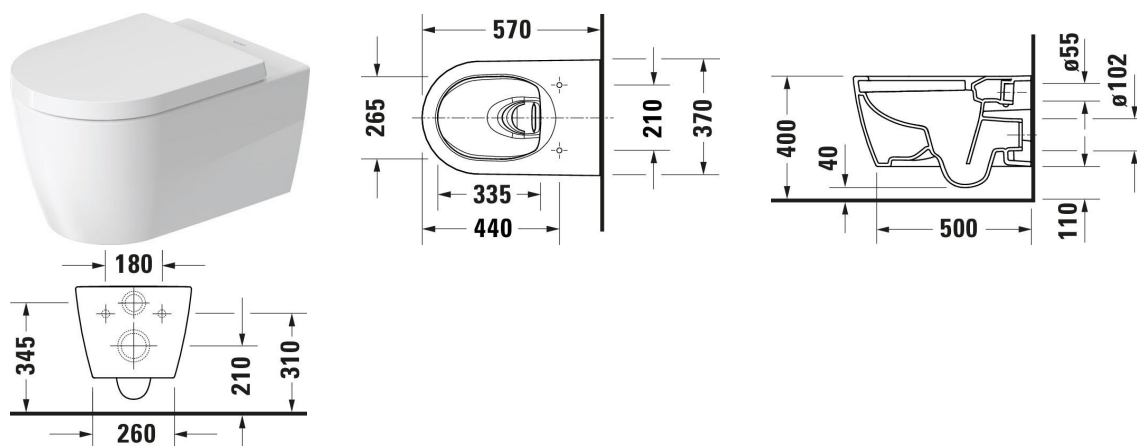

ME by Starck WC-pack hangend # 45790920A1

|< 373.5 mm >|

WC-pack hangend	Afmetingen	Gewicht	Bestelnummer
Wand-WC: 2579092000, kleur Wit Hoogglans, HygieneGlaze, diepspoeler, spoelrand: rimless, afvoer horizontaal, verborgen bevestiging, hoeveelheid spoelwater: 4,5 l			
Kleuren			
20 HygieneGlaze wit (keramiek met antibacteriële werking)			
Variante			
♣ kleur deksel: Hoogglans, zitting afneembaar, zachtsluitend mechanisme, afmetingen doos: 400x455x590 mm		29,000 kg	45790920A1

Wand-WC HygieneFlush	Afmetingen	Gewicht	Bestelnummer
hoeveelheid spoelwater: 4,5/3 l, diepspoeler, spoelrand: rimless, spoelprincipe: waterverplaatsing, afvoer horizontaal, incl. verborgen bevestiging, Unified Water Label (UWL) klasse: 1			
Kleuren			
20 HygieneGlaze wit (keramiek met antibacteriële werking) 90 Wit HygieneGlaze/Wit zijdemat			
Variante			
◆ Wit Hoogglans, HygieneGlaze, hoeveelheid spoelwater: 4,5 l		27,600 kg	257909..00
◆ kleur binnenkant Wit Hoogglans, kleur buitenkant Wit Zijdemat, HygieneGlaze, hoeveelheid spoelwater: 4,5 l		27,600 kg	257909..00
Infobox			
Niet in Wondergliss leverbaar			
Accessory for ceramics			
installatie Montage, Geeignet für Wandbidet, Wand-WC	Ø 12 mm	0.69 kg	006500
Onderdeel			
Geluidsisolatieset		0.2 kg	005090
Geschikte producten			
WC-zitting zachtsluitend mechanisme: Nee, materiaal scharnier: RVS, 374 x 458 mm	374 x 458 mm		002001
WC-zitting zachtsluitend mechanisme: Ja, zitting afneembaar, materiaal scharnier: RVS, 374 x 458 mm	374 x 458 mm		002009