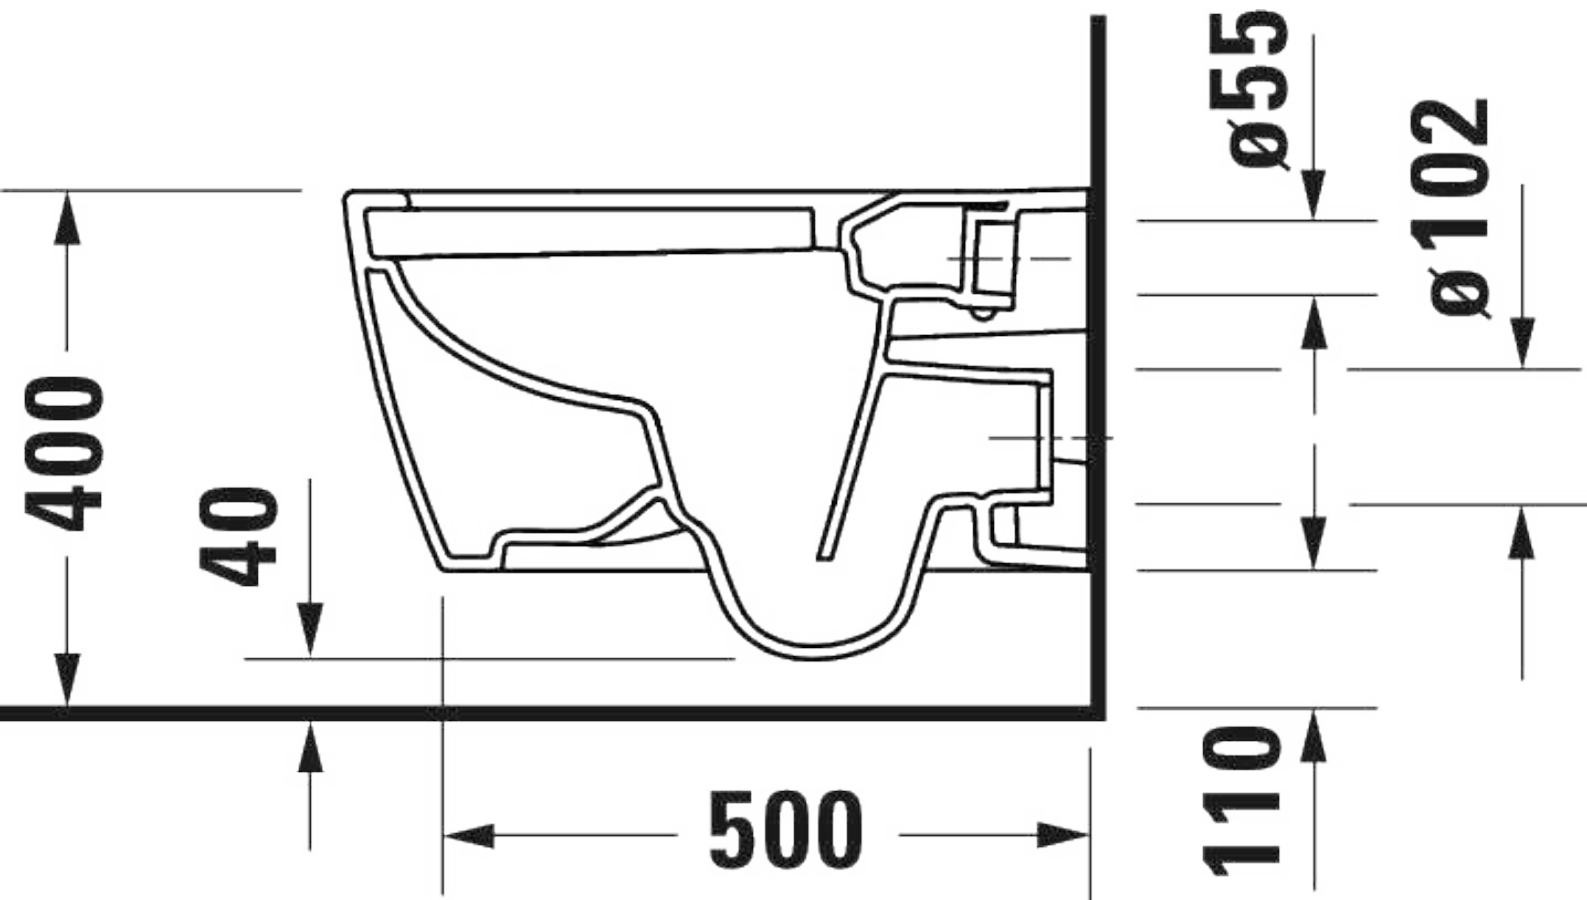

ME by Starck WC-pack hangend # 45790920A1

|< 373.5 mm >|

WC-pack hangend	Afmetingen	Gewicht	Bestelnummer
Wand-WC: 2579092000, kleur Wit Hoogglans, HygieneGlaze, diepspoeler, spoelrand: rimless, afvoer horizontaal, verborgen bevestiging, hoeveelheid spoelwater: 4,5 l			
Kleuren			
20 HygieneGlaze wit (keramiek met antibacteriële werking)			
Variante			
♣ kleur deksel: Hoogglans, zitting afneembaar, zachtsluitend mechanisme, afmetingen doos: 400x455x590 mm		29,000 kg	45790920A1

Wand-WC HygieneFlush	Afmetingen	Gewicht	Bestelnummer
hoeveelheid spoelwater: 4,5/3 l, diepspoeler, spoelrand: rimless, spoelprincipe: waterverplaatsing, afvoer horizontaal, incl. verborgen bevestiging, Unified Water Label (UWL) klasse: 1			
Kleuren			
20 HygieneGlaze wit (keramiek met antibacteriële werking) 90 Wit HygieneGlaze/Wit zijdemat			
Variante			
◆ Wit Hoogglans, HygieneGlaze, hoeveelheid spoelwater: 4,5 l		27,600 kg	257909..00
◆ kleur binnenkant Wit Hoogglans, kleur buitenkant Wit Zijdemat, HygieneGlaze, hoeveelheid spoelwater: 4,5 l		27,600 kg	257909..00
Infobox			
Niet in Wondergliss leverbaar			
Accessory for ceramics			
installatie Montage, Geeignet für Wandbidet, Wand-WC	Ø 12 mm	0.69 kg	006500
Onderdeel			
Geluidsisolatieset		0.2 kg	005090
Geschikte producten			
WC-zitting zachtsluitend mechanisme: Nee, materiaal scharnier: RVS, 374 x 458 mm	374 x 458 mm		002001
WC-zitting zachtsluitend mechanisme: Ja, zitting afneembaar, materiaal scharnier: RVS, 374 x 458 mm	374 x 458 mm		002009