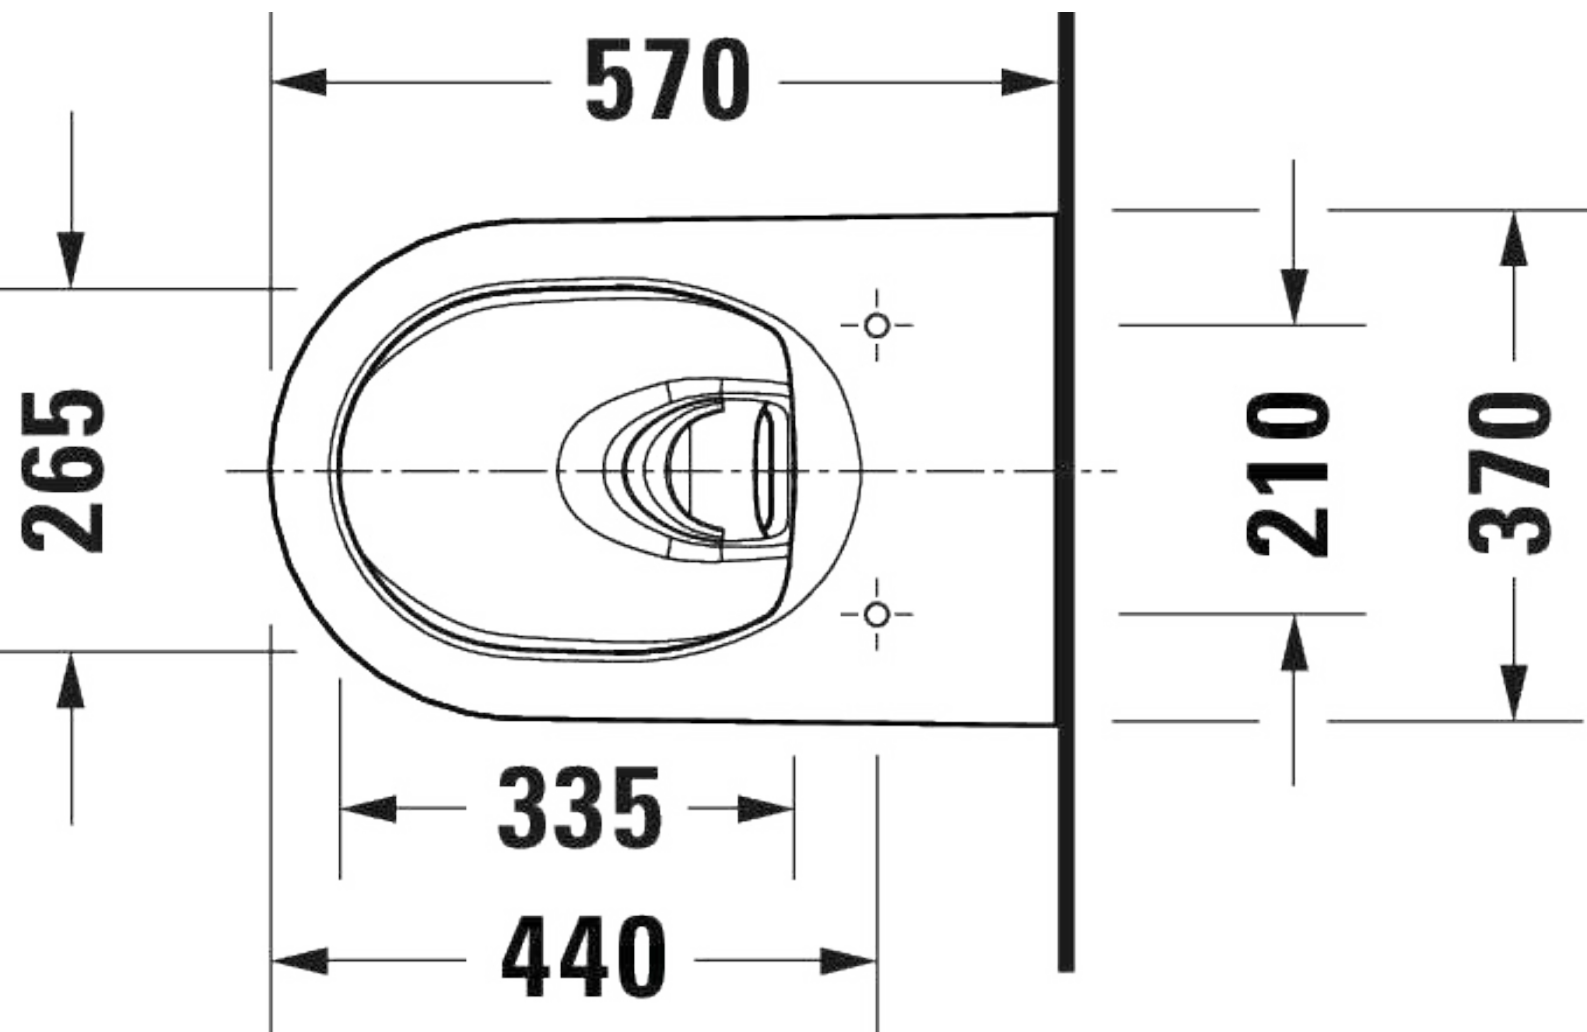

ME by Starck WC-pack hangend # 45790920A1

|< 373.5 mm >|

WC-pack hangend	Afmetingen	Gewicht	Bestelnummer
Wand-WC: 2579092000, kleur Wit Hoogglans, HygieneGlaze, diepspoeler, spoelrand: rimless, afvoer horizontaal, verborgen bevestiging, hoeveelheid spoelwater: 4,5 l			
Kleuren			
20 HygieneGlaze wit (keramiek met antibacteriële werking)			
Variante			
♣ kleur deksel: Hoogglans, zitting afneembaar, zachtsluitend mechanisme, afmetingen doos: 400x455x590 mm		29,000 kg	45790920A1

Wand-WC HygieneFlush	Afmetingen	Gewicht	Bestelnummer
hoeveelheid spoelwater: 4,5/3 l, diepspoeler, spoelrand: rimless, spoelprincipe: waterverplaatsing, afvoer horizontaal, incl. verborgen bevestiging, Unified Water Label (UWL) klasse: 1			
Kleuren			
20 HygieneGlaze wit (keramiek met antibacteriële werking) 90 Wit HygieneGlaze/Wit zijdemat			
Variante			
◆ Wit Hoogglans, HygieneGlaze, hoeveelheid spoelwater: 4,5 l		27,600 kg	257909..00
◆ kleur binnenkant Wit Hoogglans, kleur buitenkant Wit Zijdemat, HygieneGlaze, hoeveelheid spoelwater: 4,5 l		27,600 kg	257909..00
Infobox			
Niet in Wondergliss leverbaar			
Accessory for ceramics			
installatie Montage, Geeignet für Wandbidet, Wand-WC	Ø 12 mm	0.69 kg	006500
Onderdeel			
Geluidsisolatieset		0.2 kg	005090
Geschikte producten			
WC-zitting zachtsluitend mechanisme: Nee, materiaal scharnier: RVS, 374 x 458 mm	374 x 458 mm		002001
WC-zitting zachtsluitend mechanisme: Ja, zitting afneembaar, materiaal scharnier: RVS, 374 x 458 mm	374 x 458 mm		002009