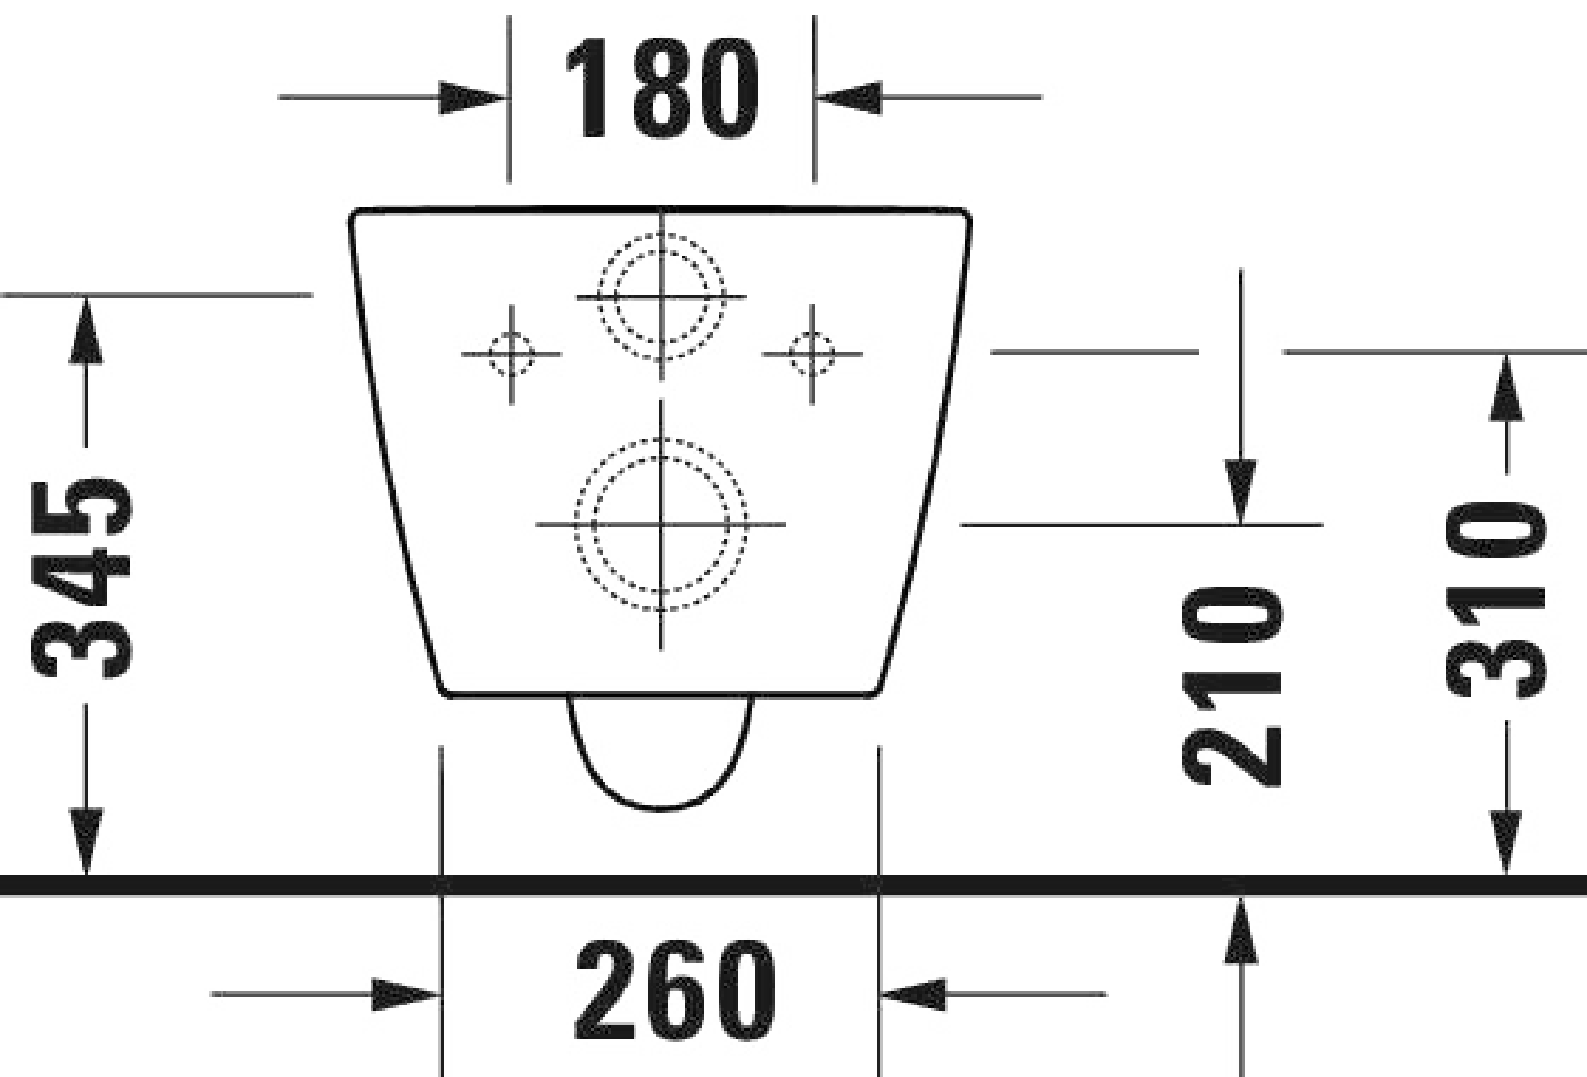

ME by Starck WC-pack hangend # 45790920A1

|< 373.5 mm >|

WC-pack hangend	Afmetingen	Gewicht	Bestelnummer
Wand-WC: 2579092000, kleur Wit Hoogglans, HygieneGlaze, diepspoeler, spoelrand: rimless, afvoer horizontaal, verborgen bevestiging, hoeveelheid spoelwater: 4,5 l			
Kleuren			
20 HygieneGlaze wit (keramiek met antibacteriële werking)			
Variante			
♣ kleur deksel: Hoogglans, zitting afneembaar, zachtsluitend mechanisme, afmetingen doos: 400x455x590 mm		29,000 kg	45790920A1

Wand-WC HygieneFlush	Afmetingen	Gewicht	Bestelnummer
hoeveelheid spoelwater: 4,5/3 l, diepspoeler, spoelrand: rimless, spoelprincipe: waterverplaatsing, afvoer horizontaal, incl. verborgen bevestiging, Unified Water Label (UWL) klasse: 1			
Kleuren			
20 HygieneGlaze wit (keramiek met antibacteriële werking) 90 Wit HygieneGlaze/Wit zijdemat			
Variante			
◆ Wit Hoogglans, HygieneGlaze, hoeveelheid spoelwater: 4,5 l		27,600 kg	257909..00
◆ kleur binnenkant Wit Hoogglans, kleur buitenkant Wit Zijdemat, HygieneGlaze, hoeveelheid spoelwater: 4,5 l		27,600 kg	257909..00
Infobox			
Niet in Wondergliss leverbaar			
Accessory for ceramics			
installatie Montage, Geeignet für Wandbidet, Wand-WC	Ø 12 mm	0.69 kg	006500
Onderdeel			
Geluidsisolatieset		0.2 kg	005090
Geschikte producten			
WC-zitting zachtsluitend mechanisme: Nee, materiaal scharnier: RVS, 374 x 458 mm	374 x 458 mm		002001
WC-zitting zachtsluitend mechanisme: Ja, zitting afneembaar, materiaal scharnier: RVS, 374 x 458 mm	374 x 458 mm		002009