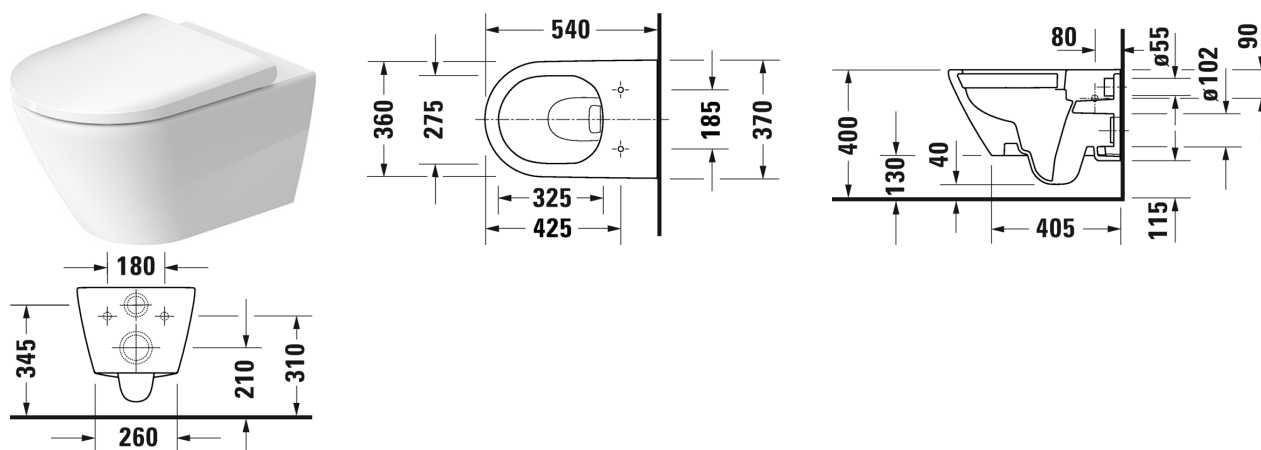

D-Neo Wandwc Duravit Rimless® Pack # 45770900A1

Wandwc Duravit Rimless® Pack	Afmetingen	Gewicht	Bestelnummer
afmetingen pack 560 x 400 x 430 mm			
Kleuren			
00 Wit			
Variante			
		25,600 kg	45770900A1
Infobox			
inclusief Durafix voor onzichtbare bevestiging., Indien geen voorwandelement wordt toegepast, wordt de bevestiging # 006500 aanbevolen			

D-Neo Wandwc Duravit Rimless® # 257709..00 / 257709..00

| < 370 mm > |

Wandwc Duravit Rimless®	Afmetingen	Gewicht	Bestelnummer
rimless, diepspoel, inclusief Durafix, UWL klasse 1			
Kleuren			
00 Wit 20 HygieneGlaze wit (keramiek met antibacteriële werking)			
Variante			
♣ 4,5 L	370 x 540 mm	23,200 kg	257709..00
♣ 4,5 L	370 x 540 mm	23,200 kg	257709..00
Infobox			
inclusief Durafix voor onzichtbare bevestiging.			
Sanitair keramiek met de speciale WonderGliss behandeling blijft langer glanzend schoon en aantrekkelijk. Als u een artikel in WonderGliss bestelt, dient u een "1" toe te voegen aan het modelnummer als 11de cijfer.			
Accessory for ceramics			
Bevestiging voor wandbidet en wandwc	Ø 12 x 180 mm	0,200 kg	006500
Onderdeel			
Geluid Dempingsset			005090
Geschikte producten			
Wc-zitting scharnieren r.v.s. (inox), zonder zachtsluitend mechanisme,			002161
Wc-zitting afneembaar, scharnieren r.v.s. (inox), met zachtsluitend mechanisme,			002169