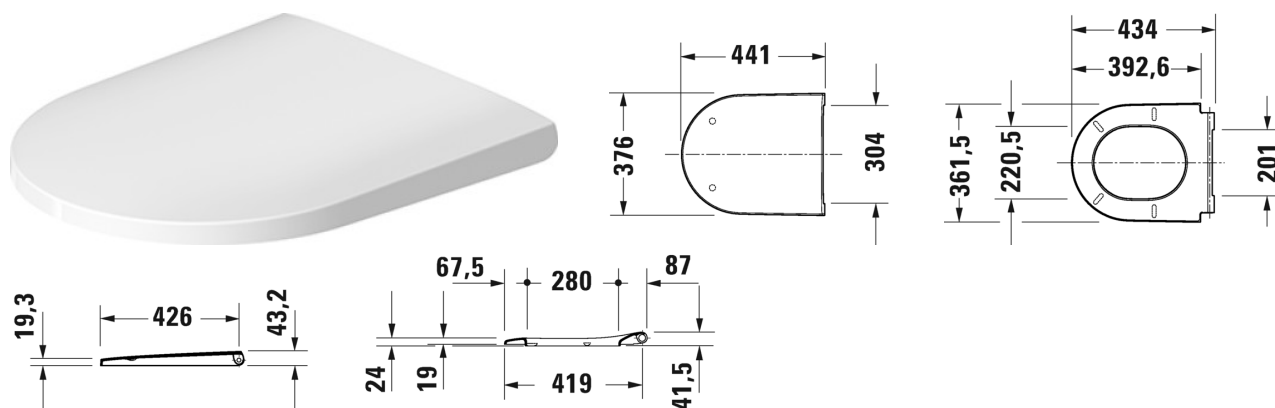

D-Neo Wandwc Duravit Rimless® # 257709..00 / 257709..00

| < 370 mm > |

Wandwc Duravit Rimless®	Afmetingen	Gewicht	Bestelnummer
rimless, diepspoel, inclusief Durafix, UWL klasse 1			
Kleuren			
00 Wit 20 HygieneGlaze wit (keramiek met antibacteriële werking)			
Variante			
♣ 4,5 L	370 x 540 mm	23,200 kg	257709..00
♣ 4,5 L	370 x 540 mm	23,200 kg	257709..00
Infobox			
inclusief Durafix voor onzichtbare bevestiging.			
Sanitair keramiek met de speciale WonderGliss behandeling blijft langer glanzend schoon en aantrekkelijk. Als u een artikel in WonderGliss bestelt, dient u een "1" toe te voegen aan het modelnummer als 11de cijfer.			
Accessory for ceramics			
Bevestiging voor wandbidet en wandwc	Ø 12 x 180 mm	0,200 kg	006500
Onderdeel			
Geluid Dempingsset			005090
Geschikte producten			
Wc-zitting scharnieren r.v.s. (inox), zonder zachtsluitend mechanisme,			002161
Wc-zitting afneembaar, scharnieren r.v.s. (inox), met zachtsluitend mechanisme,			002169

D-Neo Wc-zitting # 002169..00

Wc-zitting	Afmetingen	Gewicht	Bestelnummer
afneembaar, scharnieren r.v.s. (inox), met zachtsluitend mechanisme			
Kleuren			
Variante		2,400 kg	002169..00
Geschikte producten			
Wandwc Duravit Rimless® rimless, diepspoel, inclusief Durafix, UWL klasse 1, 370 x 540 mm	370 x 540 mm		257709
Wandwc Duravit Rimless® rimless, diepspoel, UWL klasse 1, 4,5 L, 370 x 540 mm	370 x 540 mm		257809
Vario toilet Duravit Rimless® rimless, (zonder reservoir), diepspoel, incl. bevestiging, UWL klasse 1, 4/2L, 370 x 650 mm	370 x 650 mm		200209
Staan toilet Duravit Rimless® back-to-wall, incl. bevestiging, diepspoel, afvoer horizontaal, UWL klasse 1, 4,5 L, 370 x 580 mm	370 x 580 mm		200309
Wandwc Compact Duravit Rimless® rimless, diepspoel, UWL klasse 1, 4,5 L, 370 x 480 mm	370 x 480 mm		258709
Wandwc Compact Duravit Rimless® rimless, diepspoel, inclusief Durafix, UWL klasse 1, 4,5 L, 370 x 480 mm	370 x 480 mm		258809