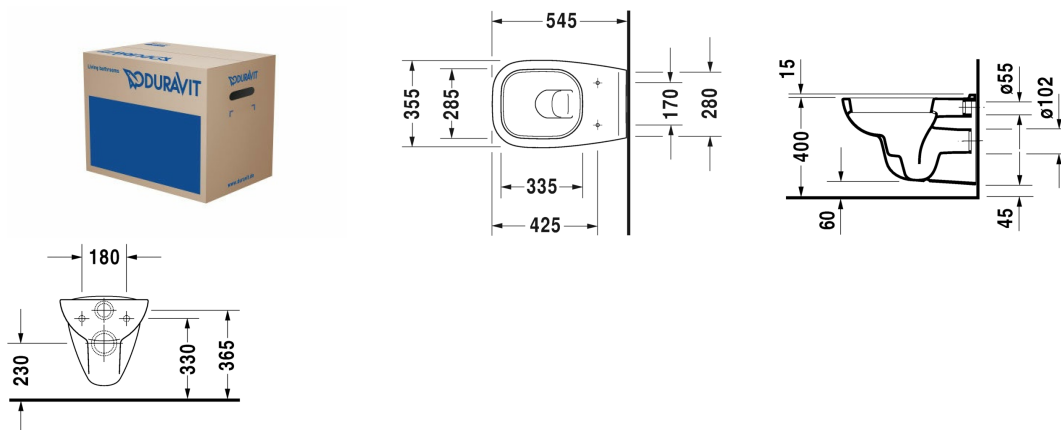

## D-code Wandwc Pack # 45351900A1

Wandwc Pack	Afmetingen	Gewicht	Bestelnummer
afmetingen pack 570 x 400 x 445 mm			
<b>Kleuren</b>			
00 Wit			
<b>Variante</b>			
		22,400 kg	45351900A1
<b>Infobox</b>			
Indien geen voorwandelement wordt toegepast, wordt de bevestiging # 006500 aanbevolen			

Alle tekeningen bevatten de noodzakelijke maten welke binnen de tolerantie nog kunnen afwijken. Exacte maten, in het bijzonder voor specifieke maatwerksituaties, kunnen uitsluitend op het afgewerkte keramische product worden gemeten.