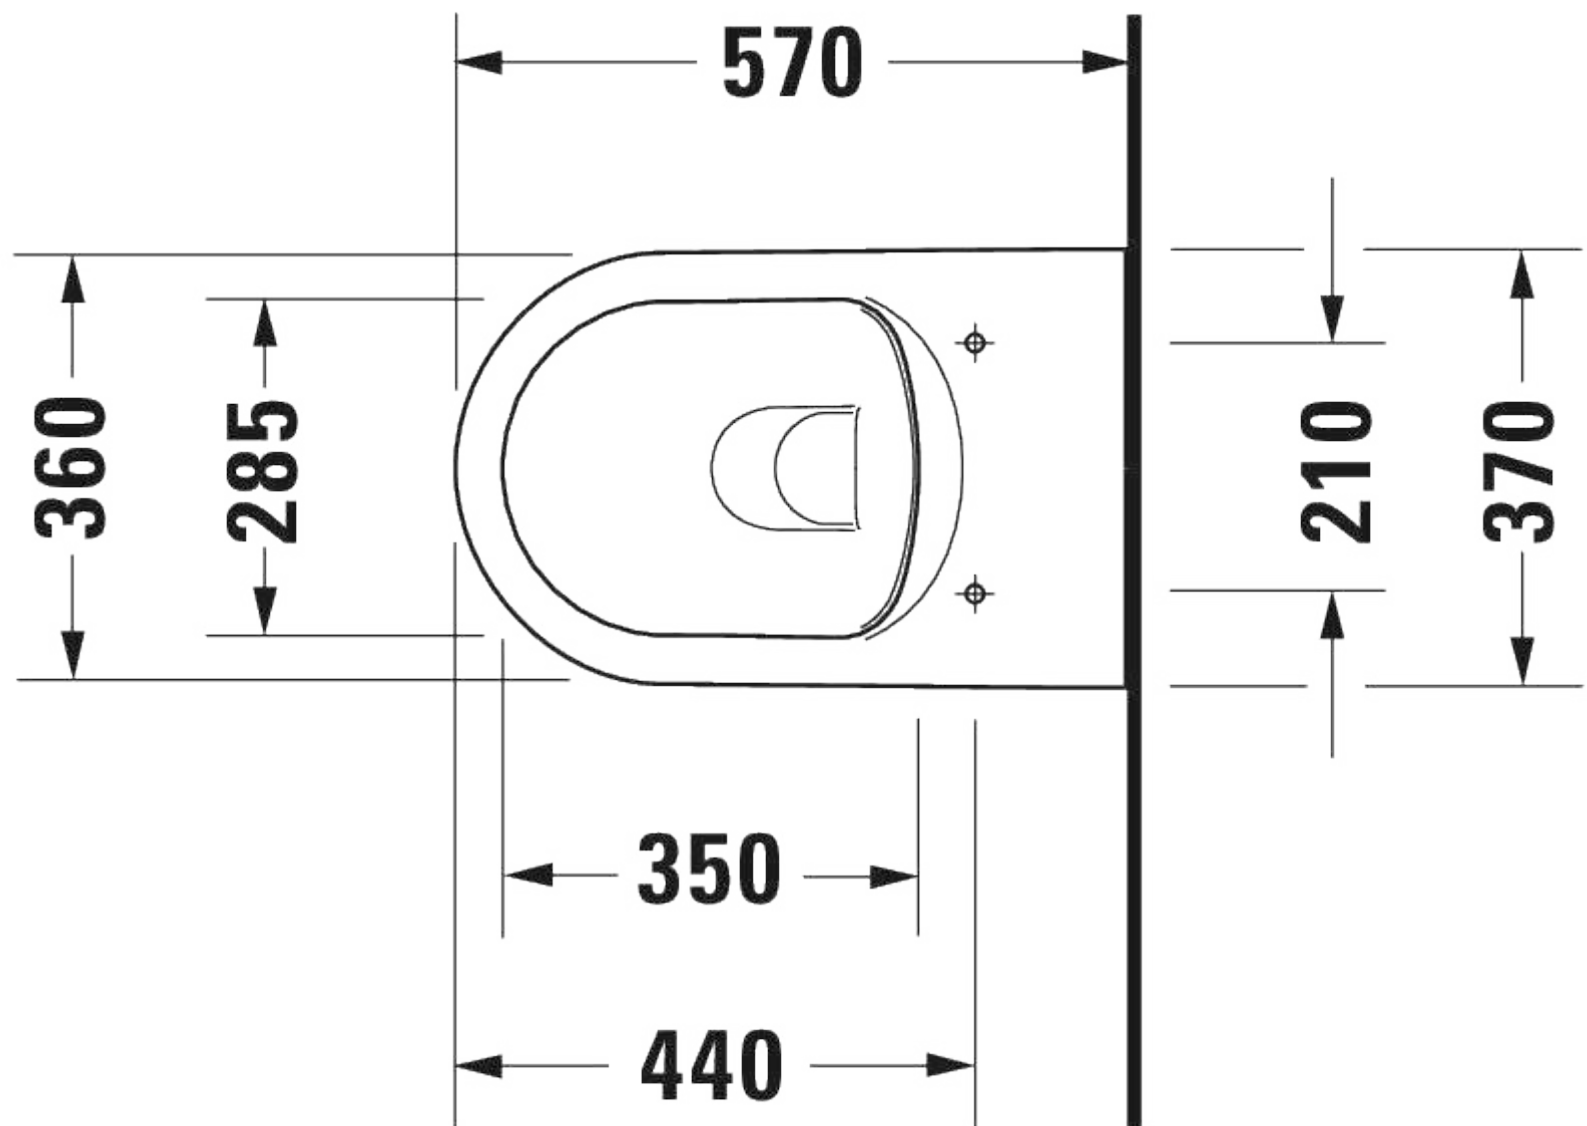

WC-zitting	Afmetingen	Gewicht	Bestelnummer
zachtsluitend mechanisme: Ja, zitting afneembaar, materiaal scharnier: RVS			
Kleuren			
00 Wit 26 Wit/Wit zijdemat			
Variante			
Wit Hoogglans, kleur scharnier: RVS, overlappend		2,320 kg	002009..00
Wit Zijdemat, kleur scharnier: RVS, overlappend		2,320 kg	002009..00
Geschikte producten			
Wand-WC hoeveelheid spoelwater: 4,5/3 l, diepspoeler, spoelrand: gesloten, spoelprincipe: waterverplaatsing, afvoer horizontaal, incl. verborgen bevestiging, Unified Water Label (UWL) klasse: 1, 370 x 570 mm	370 x 570 mm		252809
Wand-WC hoeveelheid spoelwater: 4,5/3 l, diepspoeler, spoelrand: rimless, spoelprincipe: waterverplaatsing, afvoer horizontaal, incl. verborgen bevestiging, Unified Water Label (UWL) klasse: 1, 360 x 570 mm	360 x 570 mm		252909
Staande WC's back-to-walluitvoering, hoeveelheid spoelwater: 4,5/3 l, diepspoeler, spoelrand: gesloten, afvoer: horizontaal, positie afvoer: achter, spoelprincipe: waterverplaatsing, incl. montage materiaal, Unified Water Label (UWL) klasse: 1, 370 x 600 mm	370 x 600 mm		216909
Wand-WC HygieneFlush hoeveelheid spoelwater: 4,5/3 l, diepspoeler, spoelrand: rimless, spoelprincipe: waterverplaatsing, afvoer horizontaal, incl. verborgen bevestiging, Unified Water Label (UWL) klasse: 1, 370 x 570 mm	370 x 570 mm		257909