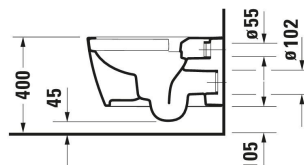

ME by Starck Wand-WC # 252909..00 / 252909..00 / 252909..00
/ 252909..00

| < 360 mm > |

Wand-WC	Afmetingen	Gewicht	Bestelnummer
hoeveelheid spoelwater: 4,5/3 l, diepspoeler, spoelrand: rimless, spoelprincipe: waterverplaatsing, afvoer horizontaal, incl. verborgen bevestiging, Unified Water Label (UWL) klasse: 1			
Kleuren			
00 Wit 20 HygieneGlaze wit (keramiek met antibacteriële werking) 26 Wit/Wit zijdemat 90 Wit HygieneGlaze/Wit zijdemat			
Variante			
♣ Wit Hoogglans, hoeveelheid spoelwater: 4,5 l		26,000 kg	252909..00
♣ Wit Hoogglans, HygieneGlaze, hoeveelheid spoelwater: 4,5 l		26,000 kg	252909..00
♣ kleur binnenkant Wit Hoogglans, kleur buitenkant Wit Zijdemat, hoeveelheid spoelwater: 4,5 l		26,000 kg	252909..00
♣ kleur binnenkant Wit Hoogglans, kleur buitenkant Wit Zijdemat, HygieneGlaze, hoeveelheid spoelwater: 4,5 l		26,000 kg	252909..00
Sanitair keramiek met de speciale WonderGliss behandeling blijft langer glanzend schoon en aantrekkelijk. Als u een artikel in WonderGliss bestelt, dient u een "1" toe te voegen aan het modelnummer als 11de cijfer.			
Accessory for ceramics voor Wit Hoogglans, hoeveelheid spoelwater: 4,5 l			
installatie Montage, Geeignet für Wandbidet, Wand-WC	Ø 12 mm	0.69 kg	006500
Onderdeel			
Geluidsisolatieset		0.2 kg	005090
Geschikte producten			
WC-zitting zachtsluitend mechanisme: Nee, materiaal scharnier: RVS, 374 x 458 mm	374 x 458 mm		002001
WC-zitting zachtsluitend mechanisme: Ja, zitting afneembaar, materiaal scharnier: RVS, 374 x 458 mm	374 x 458 mm		002009