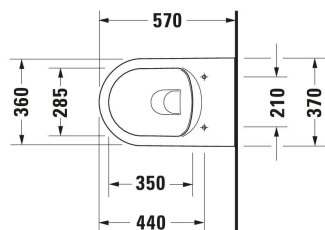

ME by Starck Wand-WC # 252909..00 / 252909..00 / 252909..00
/ 252909..00

| < 360 mm > |

Wand-WC	Afmetingen	Gewicht	Bestelnummer
hoeveelheid spoelwater: 4,5/3 l, diepspoeler, spoelrand: rimless, spoelprincipe: waterverplaatsing, afvoer horizontaal, incl. verborgen bevestiging, Unified Water Label (UWL) klasse: 1			
Kleuren			
00 Wit 20 HygieneGlaze wit (keramiek met antibacteriële werking) 26 Wit/Wit zijdemat 90 Wit HygieneGlaze/Wit zijdemat			
Variante			
♣ Wit Hoogglans, hoeveelheid spoelwater: 4,5 l		26,000 kg	252909..00
♣ Wit Hoogglans, HygieneGlaze, hoeveelheid spoelwater: 4,5 l		26,000 kg	252909..00
♣ kleur binnenkant Wit Hoogglans, kleur buitenkant Wit Zijdemat, hoeveelheid spoelwater: 4,5 l		26,000 kg	252909..00
♣ kleur binnenkant Wit Hoogglans, kleur buitenkant Wit Zijdemat, HygieneGlaze, hoeveelheid spoelwater: 4,5 l		26,000 kg	252909..00
Sanitair keramiek met de speciale WonderGliss behandeling blijft langer glanzend schoon en aantrekkelijk. Als u een artikel in WonderGliss bestelt, dient u een "1" toe te voegen aan het modelnummer als 11de cijfer.			
Accessory for ceramics voor Wit Hoogglans, hoeveelheid spoelwater: 4,5 l			
installatie Montage, Geeignet für Wandbidet, Wand-WC	Ø 12 mm	0.69 kg	006500
Onderdeel			
Geluidsisolatieset		0.2 kg	005090
Geschikte producten			
WC-zitting zachtsluitend mechanisme: Nee, materiaal scharnier: RVS, 374 x 458 mm	374 x 458 mm		002001
WC-zitting zachtsluitend mechanisme: Ja, zitting afneembaar, materiaal scharnier: RVS, 374 x 458 mm	374 x 458 mm		002009