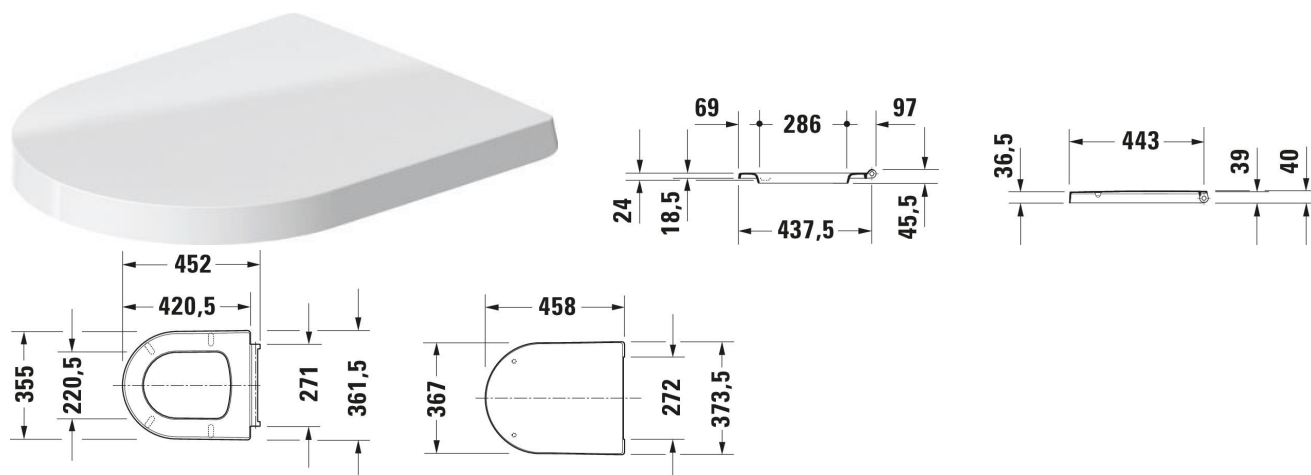

WC-zitting	Afmetingen	Gewicht	Bestelnummer
zachtsluitend mechanisme: Ja, zitting afneembaar, materiaal scharnier: RVS			
Kleuren			
00 Wit 26 Wit/Wit zijdemat			
Variante			
Wit Hoogglans, kleur scharnier: RVS, overlappend		2,320 kg	002009..00
Wit Zijdemat, kleur scharnier: RVS, overlappend		2,320 kg	002009..00
Geschikte producten			
Wand-WC hoeveelheid spoelwater: 4,5/3 l, diepspoeler, spoelrand: gesloten, spoelprincipe: waterverplaatsing, afvoer horizontaal, incl. verborgen bevestiging, Unified Water Label (UWL) klasse: 1, 370 x 570 mm	370 x 570 mm		252809
Wand-WC hoeveelheid spoelwater: 4,5/3 l, diepspoeler, spoelrand: rimless, spoelprincipe: waterverplaatsing, afvoer horizontaal, incl. verborgen bevestiging, Unified Water Label (UWL) klasse: 1, 360 x 570 mm	360 x 570 mm		252909
Staande WC's back-to-walluitvoering, hoeveelheid spoelwater: 4,5/3 l, diepspoeler, spoelrand: gesloten, afvoer: horizontaal, positie afvoer: achter, spoelprincipe: waterverplaatsing, incl. montage materiaal, Unified Water Label (UWL) klasse: 1, 370 x 600 mm	370 x 600 mm		216909
Wand-WC HygieneFlush hoeveelheid spoelwater: 4,5/3 l, diepspoeler, spoelrand: rimless, spoelprincipe: waterverplaatsing, afvoer horizontaal, incl. verborgen bevestiging, Unified Water Label (UWL) klasse: 1, 370 x 570 mm	370 x 570 mm		257909