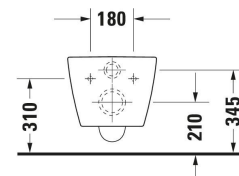

ME by Starck Wand-WC # 252909..00 / 252909..00 / 252909..00
/ 252909..00

| < 360 mm > |

Wand-WC	Afmetingen	Gewicht	Bestelnummer
hoeveelheid spoelwater: 4,5/3 l, diepspoeler, spoelrand: rimless, spoelprincipe: waterverplaatsing, afvoer horizontaal, incl. verborgen bevestiging, Unified Water Label (UWL) klasse: 1			
Kleuren			
00 Wit 20 HygieneGlaze wit (keramiek met antibacteriële werking) 26 Wit/Wit zijdemat 90 Wit HygieneGlaze/Wit zijdemat			
Variante			
♣ Wit Hoogglans, hoeveelheid spoelwater: 4,5 l		26,000 kg	252909..00
♣ Wit Hoogglans, HygieneGlaze, hoeveelheid spoelwater: 4,5 l		26,000 kg	252909..00
♣ kleur binnenkant Wit Hoogglans, kleur buitenkant Wit Zijdemat, hoeveelheid spoelwater: 4,5 l		26,000 kg	252909..00
♣ kleur binnenkant Wit Hoogglans, kleur buitenkant Wit Zijdemat, HygieneGlaze, hoeveelheid spoelwater: 4,5 l		26,000 kg	252909..00
Sanitair keramiek met de speciale WonderGliss behandeling blijft langer glanzend schoon en aantrekkelijk. Als u een artikel in WonderGliss bestelt, dient u een "1" toe te voegen aan het modelnummer als 11de cijfer.			
Accessory for ceramics voor Wit Hoogglans, hoeveelheid spoelwater: 4,5 l			
installatie Montage, Geeignet für Wandbidet, Wand-WC	Ø 12 mm	0.69 kg	006500
Onderdeel			
Geluidsisolatieset		0.2 kg	005090
Geschikte producten			
WC-zitting zachtsluitend mechanisme: Nee, materiaal scharnier: RVS, 374 x 458 mm	374 x 458 mm		002001
WC-zitting zachtsluitend mechanisme: Ja, zitting afneembaar, materiaal scharnier: RVS, 374 x 458 mm	374 x 458 mm		002009