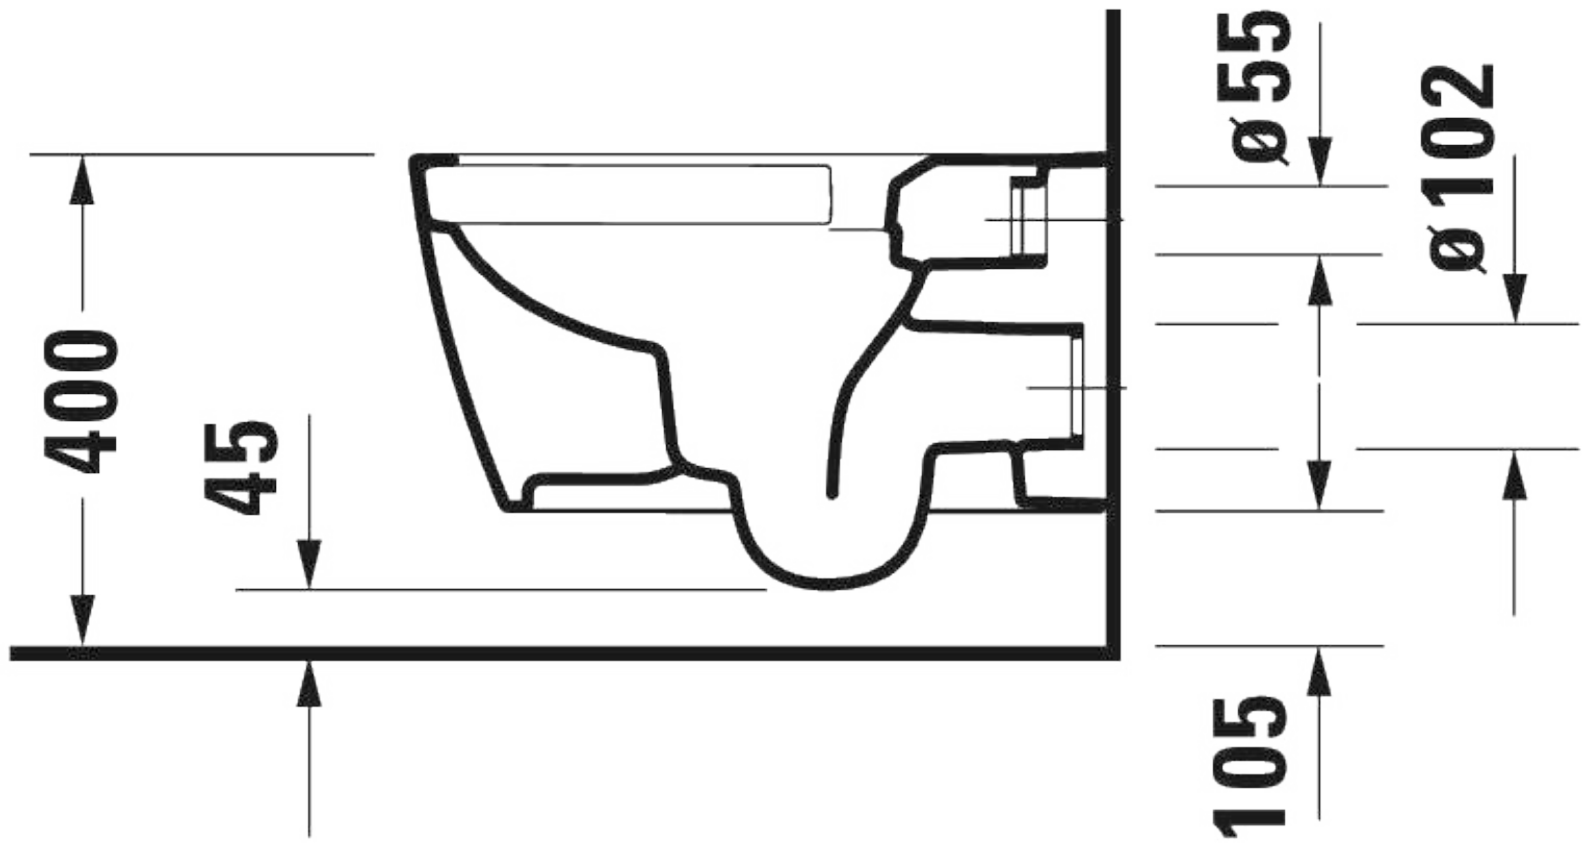

WC-zitting	Afmetingen	Gewicht	Bestelnummer
zachtsluitend mechanisme: Ja, zitting afneembaar, materiaal scharnier: RVS			
Kleuren			
00 Wit 26 Wit/Wit zijdemat			
Variante			
Wit Hoogglans, kleur scharnier: RVS, overlappend		2,320 kg	002009..00
Wit Zijdemat, kleur scharnier: RVS, overlappend		2,320 kg	002009..00
Geschikte producten			
Wand-WC hoeveelheid spoelwater: 4,5/3 l, diepspoeler, spoelrand: gesloten, spoelprincipe: waterverplaatsing, afvoer horizontaal, incl. verborgen bevestiging, Unified Water Label (UWL) klasse: 1, 370 x 570 mm	370 x 570 mm		252809
Wand-WC hoeveelheid spoelwater: 4,5/3 l, diepspoeler, spoelrand: rimless, spoelprincipe: waterverplaatsing, afvoer horizontaal, incl. verborgen bevestiging, Unified Water Label (UWL) klasse: 1, 360 x 570 mm	360 x 570 mm		252909
Staande WC's back-to-walluitvoering, hoeveelheid spoelwater: 4,5/3 l, diepspoeler, spoelrand: gesloten, afvoer: horizontaal, positie afvoer: achter, spoelprincipe: waterverplaatsing, incl. montage materiaal, Unified Water Label (UWL) klasse: 1, 370 x 600 mm	370 x 600 mm		216909
Wand-WC HygieneFlush hoeveelheid spoelwater: 4,5/3 l, diepspoeler, spoelrand: rimless, spoelprincipe: waterverplaatsing, afvoer horizontaal, incl. verborgen bevestiging, Unified Water Label (UWL) klasse: 1, 370 x 570 mm	370 x 570 mm		257909