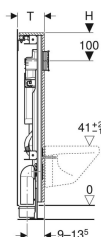

## Geberit GISeasy module voor wand-wc, 120 cm, met Sigma inbouwspoelreservoir 12 cm, in breedte verstelbaar, 60–95 cm

Voorbeeldafbeelding

### Gebruiksdoelen

- Voor het realiseren van halfhoge vóórwandinstallaties met Geberit GIS modules
- Voor hang-wc's met aansluitmaten volgens EN 33:2011
- Voor hang-wc's met een lengte tot 62 cm
- Voor vloeropbouw 0–10 cm
- Voor spoeling met 1 of 2 hoeveelheden of spoel-stop spoeling

### Eigenschappen

- Geberit GIS installatie-element geprefabriceerd, verzinkt
- In breedte instelbaar
- Montagekader in het installatie-element traploos in hoogte verstelbaar
- Kader voorbereid voor steunen bij keramische wc-potten met een klein contactoppervlak
- Afvoerbocht in verschillende diepteposities zonder gereedschap te monteren, instelbereik 45 mm
- Bevestiging voor afvoerbocht met geluidsisolatie
- Inbouwspoelreservoir met frontbediening

### Leveringsomvang

- Wataansluiting R 1/2", geschikt voor MF, met geïntegreerde stopkraan en draaiknop
- Ruwbouwbescherming voor toezichtopening
- Aansluitset voor wc,  $\varnothing$  90 mm
- Afvoerbocht 90° van PE-HD,  $\varnothing$  90 mm