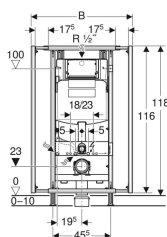

## Geberit GISeasy module voor wand-wc, 120 cm, met Sigma inbouwspoelreservoir 12 cm, in breedte verstelbaar, 60–95 cm

Voorbeeldafbeelding

### Gebruiksdoelen

- Voor het realiseren van halfhoge vóórwandinstallaties met Geberit GIS modules
- Voor hang-wc's met aansluitmaten volgens EN 33:2011
- Voor hang-wc's met een lengte tot 62 cm
- Voor vloeropbouw 0–10 cm
- Voor spoeling met 1 of 2 hoeveelheden of spoel-stop spoeling

### Eigenschappen

- Geberit GIS installatie-element geprefabriceerd, verzinkt
- In breedte instelbaar
- Montagekader in het installatie-element traploos in hoogte verstelbaar
- Kader voorbereid voor steunen bij keramische wc-potten met een klein contactoppervlak
- Afvoerbocht in verschillende diepteposities zonder gereedschap te monteren, instelbereik 45 mm
- Bevestiging voor afvoerbocht met geluidsisolatie
- Inbouwspoelreservoir met frontbediening

### Leveringsomvang

- Wataansluiting R 1/2", geschikt voor MF, met geïntegreerde stopkraan en draaiknop
- Ruwbouwbescherming voor toezichtopening
- Aansluitset voor wc,  $\varnothing$  90 mm
- Afvoerbocht 90° van PE-HD,  $\varnothing$  90 mm