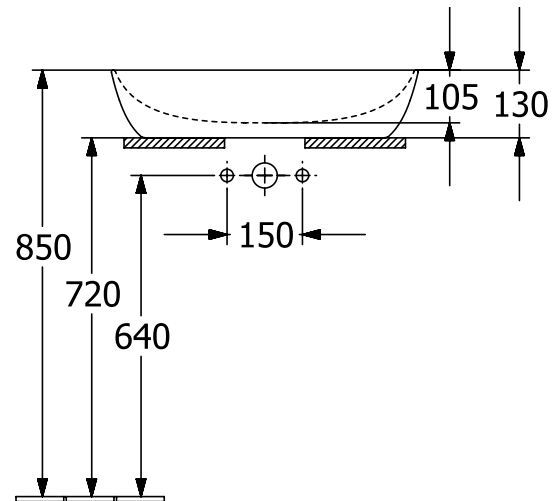

WASTAFELS ARTIS

PRODUCTINFORMATIE

1 . POSITION

Artikelnummer	41986101
Artikeltitel	Villeroy & Boch Artis Opzetwastafel, 610 x 410 x 130 mm, zonder overloop, White Alpine
Productaanduiding	Opzetwastafel
Kollektion	Artis
Montage / Montagetype	opzet
Onderdelen van de levering	1 x opzetwastafel , 1 x bevestigingsset 1 x sjabloon voor uitsparingen
Bestelinformatie	Niet-afsluitbare afvoerplug a.u.b. apart bestellen.
Lengte in mm	410
Breedte in mm	610
Hoogte in mm	130
Interne diepte	105
Gewicht in kg	8,85
expreslevering	Nee
Geschikt voor	Wandmengkraan, bijpassend Villeroy & Boch meubilair Armatuur met verhoogde standpijp
Materiaal	TitanCeram
Oppervlakte	glanzend
Aanduiding van de kleur	White Alpine
Met TitanGlaze	Nee
Met overloop	Nee
EAN-nummer	4051202383022

KLEUR

KLEURAANDUIDING

White Alpine

TECHNISCHE TEKENINGEN

41986101

EXPLOSIONSZEICHNUNGEN

RESERVE -ONDERDEELLIJST

Nummer	Artikel nr.	Beschrijving	Nummer
1	92238700	montageset	1