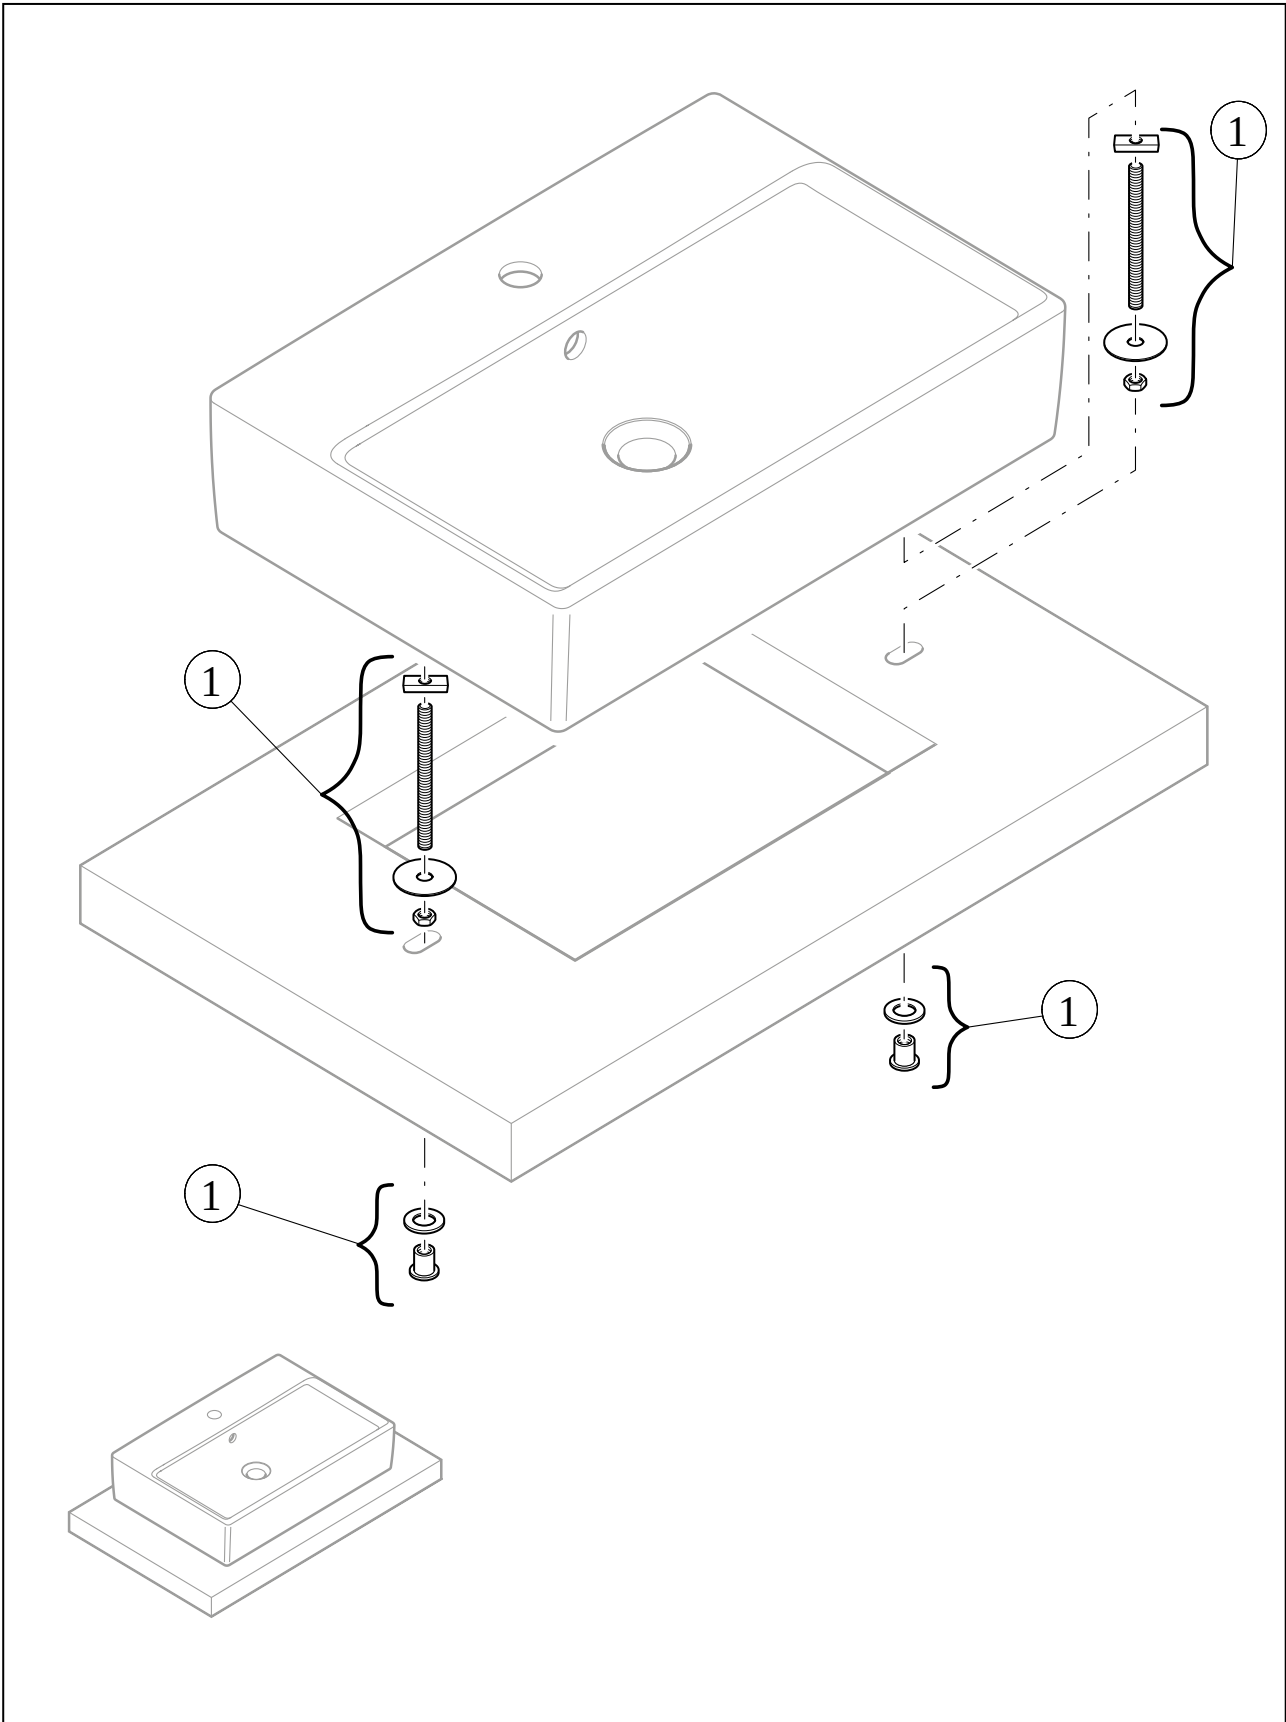

WASTAFELS ARTIS

PRODUCTINFORMATIE

1 . POSITION

Artikelnummer	41986101
Artikeltitel	Villeroy & Boch Artis Opzetwastafel, 610 x 410 x 130 mm, zonder overloop, White Alpine
Productaanduiding	Opzetwastafel
Kollektion	Artis
Montage / Montagetype	opzet
Onderdelen van de levering	1 x opzetwastafel , 1 x bevestigingsset 1 x sjabloon voor uitsparingen
Bestelinformatie	Niet-afsluitbare afvoerplug a.u.b. apart bestellen.
Lengte in mm	410
Breedte in mm	610
Hoogte in mm	130
Interne diepte	105
Gewicht in kg	8,85
expreslevering	Nee
Geschikt voor	Wandmengkraan, bijpassend Villeroy & Boch meubilair Armatuur met verhoogde standpijp
Materiaal	TitanCeram
Oppervlakte	glanzend
Aanduiding van de kleur	White Alpine
Met TitanGlaze	Nee
Met overloop	Nee
EAN-nummer	4051202383022

KLEUR

KLEURAANDUIDING

White Alpine

TECHNISCHE TEKENINGEN

41986101

EXPLOSIONSZEICHNUNGEN

RESERVE -ONDERDEELLIJST

Nummer	Artikel nr.	Beschrijving	Nummer
1	92238700	montageset	1