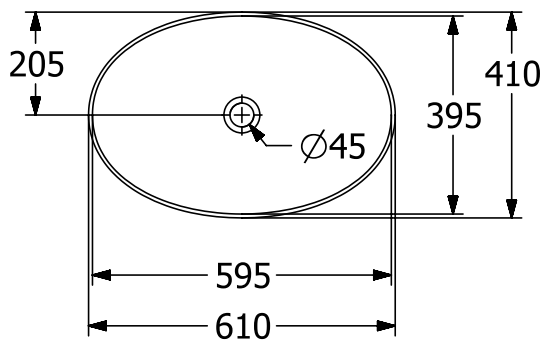

WASTAFELS ARTIS

PRODUCTINFORMATIE

1 . POSITION

Artikelnummer	41986101
Artikeltitel	Villeroy & Boch Artis Opzetwastafel, 610 x 410 x 130 mm, zonder overloop, White Alpine
Productaanduiding	Opzetwastafel
Kollektion	Artis
Montage / Montagetype	opzet
Onderdelen van de levering	1 x opzetwastafel , 1 x bevestigingsset 1 x sjabloon voor uitsparingen
Bestelinformatie	Niet-afsluitbare afvoerplug a.u.b. apart bestellen.
Lengte in mm	410
Breedte in mm	610
Hoogte in mm	130
Interne diepte	105
Gewicht in kg	8,85
expreslevering	Nee
Geschikt voor	Wandmengkraan, bijpassend Villeroy & Boch meubilair Armatuur met verhoogde standpijp
Materiaal	TitanCeram
Oppervlakte	glanzend
Aanduiding van de kleur	White Alpine
Met TitanGlaze	Nee
Met overloop	Nee
EAN-nummer	4051202383022

KLEUR

KLEURAANDUIDING

White Alpine

TECHNISCHE TEKENINGEN

41986101

EXPLOSIONSZEICHNUNGEN

RESERVE -ONDERDEELLIJST

Nummer	Artikel nr.	Beschrijving	Nummer
1	92238700	montageset	1