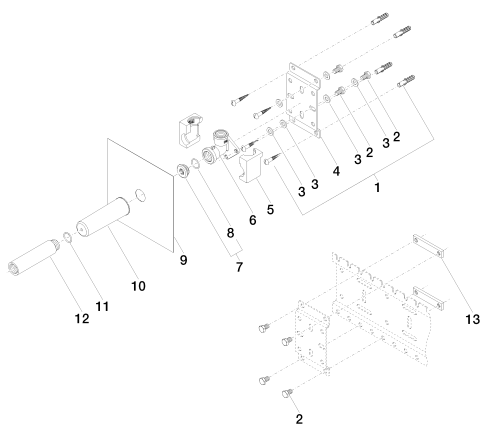

Douchen - Inbouwproducten  
Inbouwwandbocht -  
Artikelnummer: 35 085 970 90

- DR-messing, loodvrij
- Aansluiting binnendraad 1/2"
- 1x Uitlaat binnendraad 1/2"
- Beschermkap voor de bouwfase
- Watermanchet
- Geluidsisolatie
- Kranengroep volgens DIN 4109: 1
- Voor wanduitlopen en wandafvoerbochten met 1/2" aansluiting.

Alle gegevens in mm / inch = mm x 0,0394

Douchen - Inbouwproducten  
Inbouwwandbocht -  
Artikelnummer: 35 085 970 90

Douchen - Inbouwproducten  
 Inbouwwandbocht -  
 Artikelnummer: 35 085 970 90

### Lijst met reserveonderdelen

Nr.	Artikelnummer	Omschrijving	Ingebouwde hoeveelheid
1	04 30 31 024 01 90	Bevestiging -	2
2	09 30 30 152 90	Bevestiging -	7
3	09 30 11 139 90		6
4	09 17 20 094 90	Houder -	1
5	09 11 11 036 90	Toebehoren inbouw -	1
6	09 11 03 041 10 90	Aansluiting -	1
7	04 31 20 006 00 90	Stop -	1
8	09 14 10 053 90	Dichting -	1
9	04 14 03 072 00 90	Dichting -	1
10	09 21 02 102 90	Beschermkap voor montage -	1
11	09 14 10 010 90	Dichting -	1
12	09 24 03 169 10 90	Verlengstuk -	1
13	09 17 20 100 90	Bevestiging -	2