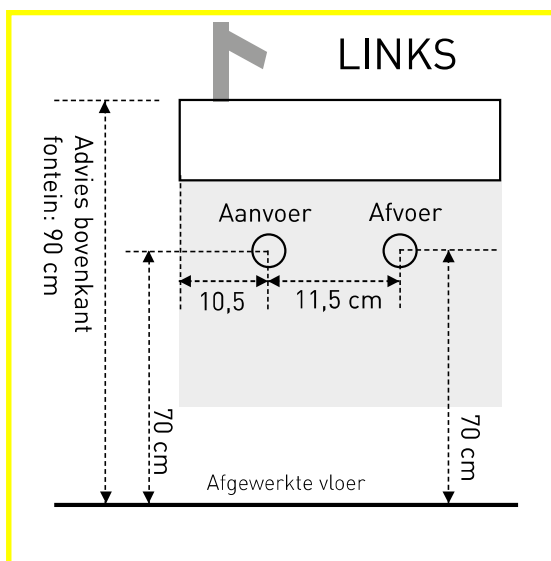

# 36 x 18 x 9 cm POLYSTONE / QUARTZ / PORSELEIN

## Aan- en afvoermaten

Fontein vrijhangend / met frame - 36 x 18 x 9 cm:

De fontein dient met zuurvrije sanitairkit op het frame of onderkast te worden gemonteerd.

## Aan- en afvoermaten

Fontein met frame XL - 36 x 22 x 27 cm:  
(hoog model met handdoekdrager)

Fontein met onderkast - 36 x 18 x 27 cm / 36 x 18 x 30 cm:

De fontein dient met zuurvrije sanitairkit op het frame of onderkast te worden gemonteerd.