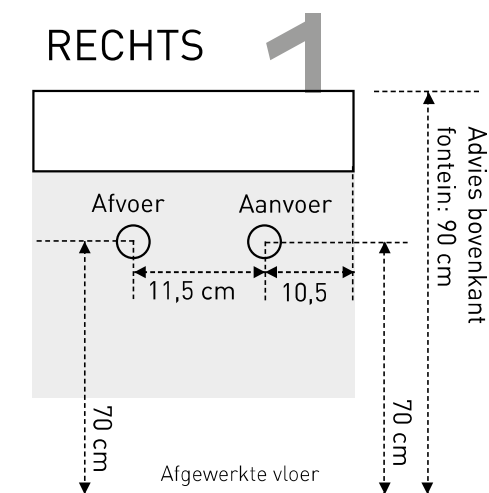

# 36 x 18 x 9 cm POLYSTONE / QUARTZ / PORSELEIN

## Aan- en afvoermaten

Fontein vrijhangend / met frame - 36 x 18 x 9 cm:

De fontein dient met zuurvrije sanitairkit op het frame of onderkast te worden gemonteerd.

## Aan- en afvoermaten

Fontein met frame XL - 36 x 22 x 27 cm:  
(hoog model met handdoekdrager)

Fontein met onderkast - 36 x 18 x 27 cm / 36 x 18 x 30 cm:

De fontein dient met zuurvrije sanitairkit op het frame of onderkast te worden gemonteerd.