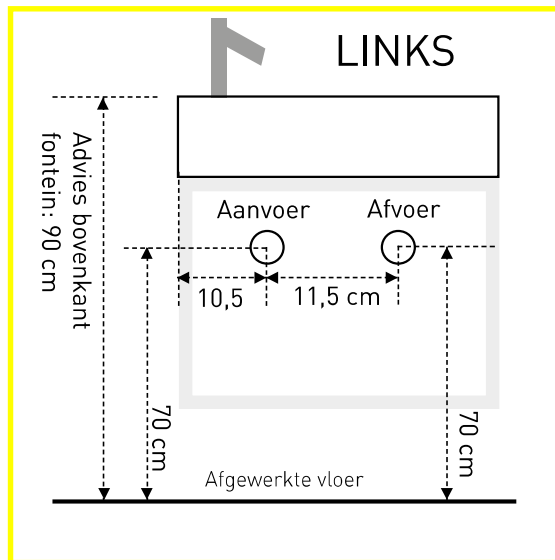

# 36 x 18 x 9 cm POLYSTONE / QUARTZ / PORSELEIN

## Aan- en afvoermaten

Fontein vrijhangend / met frame - 36 x 18 x 9 cm:

De fontein dient met zuurvrije sanitairkit op het frame of onderkast te worden gemonteerd.

## Aan- en afvoermaten

Fontein met frame XL - 36 x 22 x 27 cm:  
(hoog model met handdoekdrager)

Fontein met onderkast - 36 x 18 x 27 cm / 36 x 18 x 30 cm:

De fontein dient met zuurvrije sanitairkit op het frame of onderkast te worden gemonteerd.