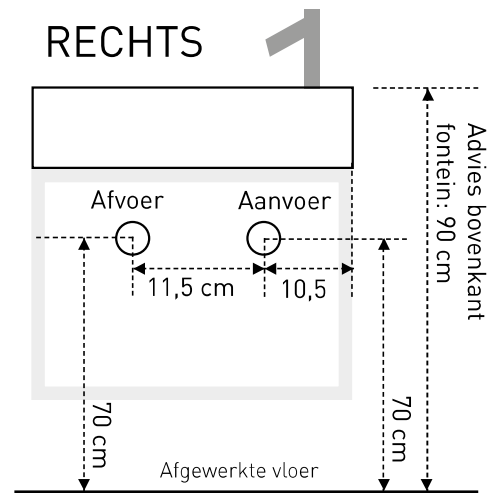

# 36 x 18 x 9 cm POLYSTONE / QUARTZ / PORSELEIN

## Technische specificaties

## Aan- en afvoermaten

Fontein vrijhangend / met frame - 36 x 18 x 9 cm:

De fontein dient met zuurvrije sanitairkit op het frame of onderkast te worden gemonteerd.

## Aan- en afvoermaten

Fontein met frame XL - 36 x 22 x 27 cm:  
(hoog model met handdoekdrager)

Fontein met onderkast - 36 x 18 x 27 cm / 36 x 18 x 30 cm:

De fontein dient met zuurvrije sanitairkit op het frame of onderkast te worden gemonteerd.