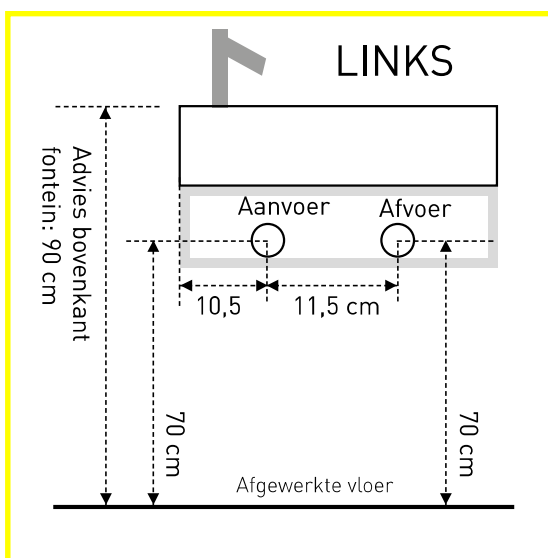

# 36 x 18 x 9 cm POLYSTONE / QUARTZ / PORSELEIN

## Technische specificaties

## Aan- en afvoermaten

Fontein vrijhangend / met frame - 36 x 18 x 9 cm:

De fontein dient met zuurvrije sanitairkit op het frame of onderkast te worden gemonteerd.

## Aan- en afvoermaten

Fontein met frame XL - 36 x 22 x 27 cm:  
(hoog model met handdoekdrager)

Fontein met onderkast - 36 x 18 x 27 cm / 36 x 18 x 30 cm:

De fontein dient met zuurvrije sanitairkit op het frame of onderkast te worden gemonteerd.