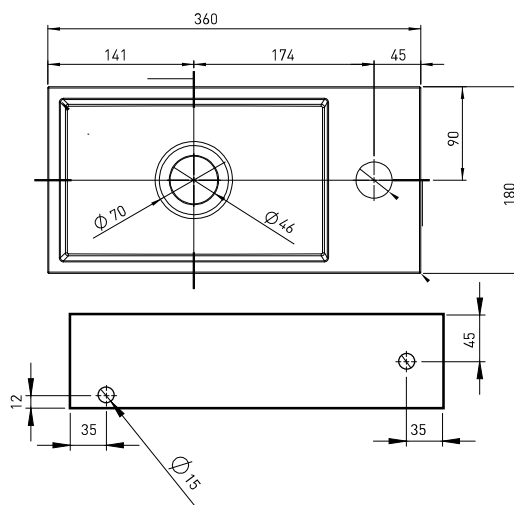

# 36 x 18 x 9 cm POLYSTONE / QUARTZ / PORSELEIN

## Technische specificaties

## Aan- en afvoermaten

Fontein vrijhangend / met frame - 36 x 18 x 9 cm:

De fontein dient met zuurvrije sanitairkit op het frame of onderkast te worden gemonteerd.

## Aan- en afvoermaten

Fontein met frame XL - 36 x 22 x 27 cm:  
(hoog model met handdoekdrager)

Fontein met onderkast - 36 x 18 x 27 cm / 36 x 18 x 30 cm:

De fontein dient met zuurvrije sanitairkit op het frame of onderkast te worden gemonteerd.