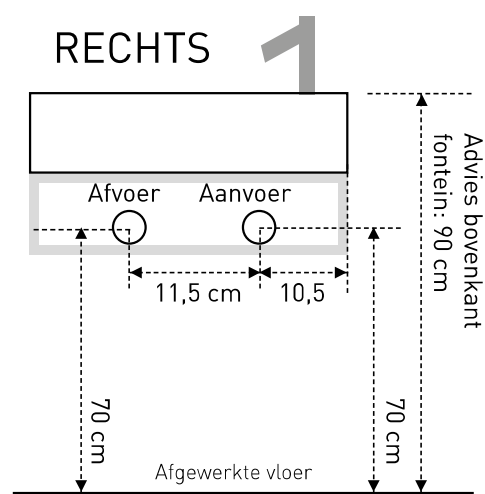

# 36 x 18 x 9 cm POLYSTONE / QUARTZ / PORSELEIN

## Technische specificaties

## Aan- en afvoermaten

Fontein vrijhangend / met frame - 36 x 18 x 9 cm:

De fontein dient met zuurvrije sanitairkit op het frame of onderkast te worden gemonteerd.

## Aan- en afvoermaten

Fontein met frame XL - 36 x 22 x 27 cm:  
(hoog model met handdoekdrager)

Fontein met onderkast - 36 x 18 x 27 cm / 36 x 18 x 30 cm:

De fontein dient met zuurvrije sanitairkit op het frame of onderkast te worden gemonteerd.