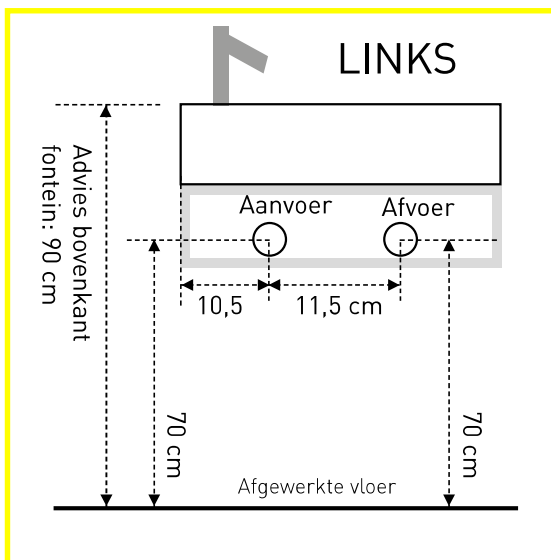

36 x 18 x 9 cm POLYSTONE / QUARTZ / PORSELEIN

Technische specificaties

Aan- en afvoermaten

Fontein vrijhangend / met frame - 36 x 18 x 9 cm:

De fontein dient met zuurvrije sanitairkit op het frame of onderkast te worden gemonteerd.

36 x 18 x 9 cm POLYSTONE / QUARTZ / PORSELEIN

Aan- en afvoermaten

Fontein met frame XL - 36 x 22 x 27 cm:
(hoog model met handdoekdrager)

Fontein met onderkast - 36 x 18 x 27 cm / 36 x 18 x 30 cm:

De fontein dient met zuurvrije sanitairkit op het frame of onderkast te worden gemonteerd.