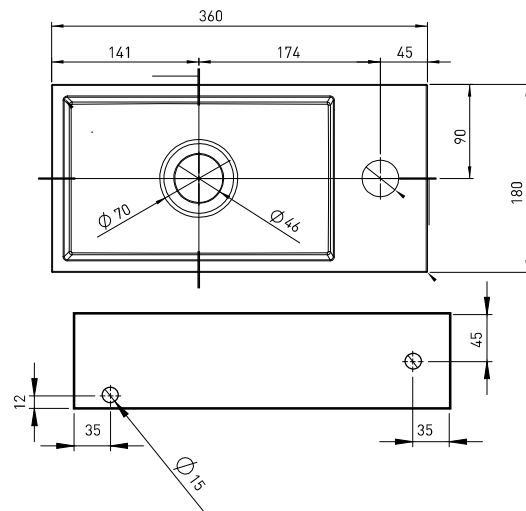

36 x 18 x 9 cm POLYSTONE / QUARTZ / PORSELEIN

Technische specificaties

Aan- en afvoermaten

Fontein vrijhangend / met frame - 36 x 18 x 9 cm:

De fontein dient met zuurvrije sanitairkit op het frame of onderkast te worden gemonteerd.

36 x 18 x 9 cm POLYSTONE / QUARTZ / PORSELEIN

Aan- en afvoermaten

Fontein met frame XL - 36 x 22 x 27 cm:
(hoog model met handdoekdrager)

Fontein met onderkast - 36 x 18 x 27 cm / 36 x 18 x 30 cm:

De fontein dient met zuurvrije sanitairkit op het frame of onderkast te worden gemonteerd.