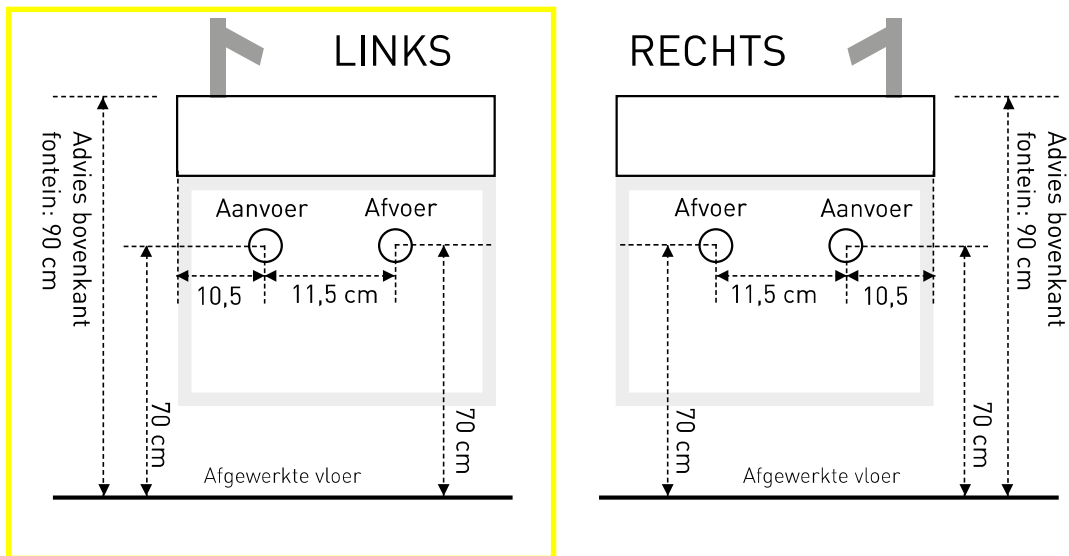

36 x 18 x 9 cm POLYSTONE / QUARTZ / PORSELEIN

Technische specificaties

Aan- en afvoermaten

Fontein vrijhangend / met frame - 36 x 18 x 9 cm:

De fontein dient met zuurvrije sanitairkit op het frame of onderkast te worden gemonteerd.

36 x 18 x 9 cm POLYSTONE / QUARTZ / PORSELEIN

Aan- en afvoermaten

Fontein met frame XL - 36 x 22 x 27 cm:
(hoog model met handdoekdrager)

Fontein met onderkast - 36 x 18 x 27 cm / 36 x 18 x 30 cm:

De fontein dient met zuurvrije sanitairkit op het frame of onderkast te worden gemonteerd.