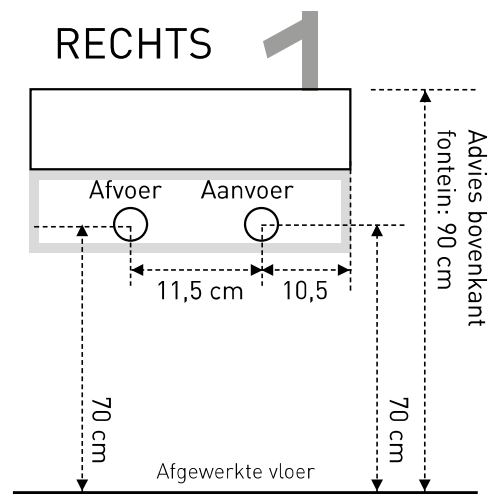

36 x 18 x 9 cm POLYSTONE / QUARTZ / PORSELEIN

Technische specificaties

Aan- en afvoermaten

Fontein vrijhangend / met frame - 36 x 18 x 9 cm:

De fontein dient met zuurvrije sanitairkit op het frame of onderkast te worden gemonteerd.

36 x 18 x 9 cm POLYSTONE / QUARTZ / PORSELEIN

Aan- en afvoermaten

Fontein met frame XL - 36 x 22 x 27 cm:
(hoog model met handdoekdrager)

Fontein met onderkast - 36 x 18 x 27 cm / 36 x 18 x 30 cm:

De fontein dient met zuurvrije sanitairkit op het frame of onderkast te worden gemonteerd.