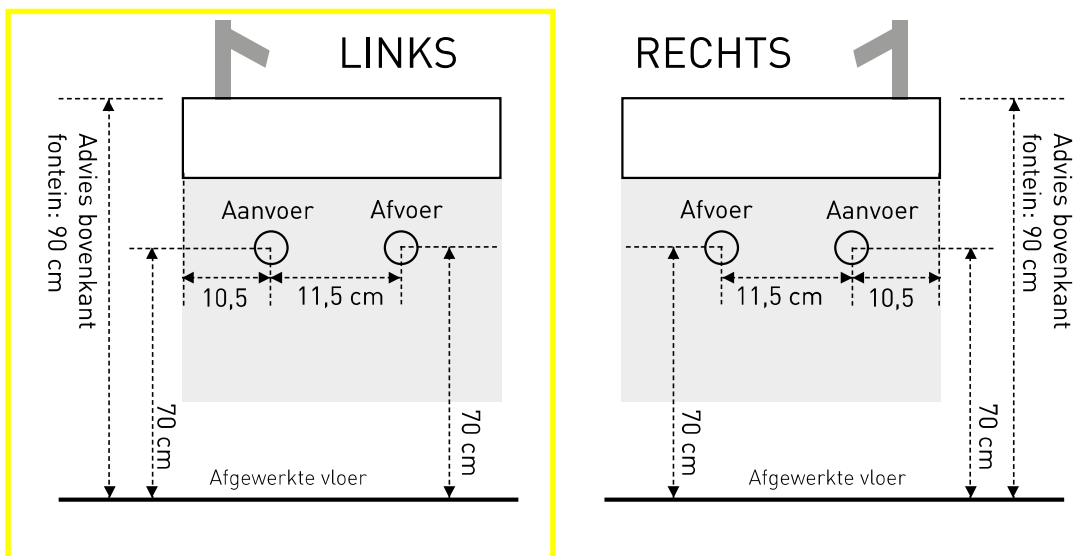

36 x 18 x 9 cm POLYSTONE / QUARTZ / PORSELEIN

Technische specificaties

Aan- en afvoermaten

Fontein vrijhangend / met frame - 36 x 18 x 9 cm:

De fontein dient met zuurvrije sanitairkit op het frame of onderkast te worden gemonteerd.

36 x 18 x 9 cm POLYSTONE / QUARTZ / PORSELEIN

Aan- en afvoermaten

Fontein met frame XL - 36 x 22 x 27 cm:
(hoog model met handdoekdrager)

Fontein met onderkast - 36 x 18 x 27 cm / 36 x 18 x 30 cm:

De fontein dient met zuurvrije sanitairkit op het frame of onderkast te worden gemonteerd.