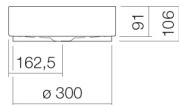

ø 325 x 106 mm

Geglazuurd staal

4,0 kg

voor de opbouw op bladen

Sifon SI.2, Sifon SI.3

Optimaal neervalpunt ca.85 – 120 mm vanaf de achterkant van de waskom.

Specificatie

Opbouwwaskom, rond, waskom ø 325 mm, hoogte 106 mm, geglazuurd, wit, zonder kraangat en overloop, inclusief afvoerplug verchroomd, bevestigingsset en zwart afstandskader