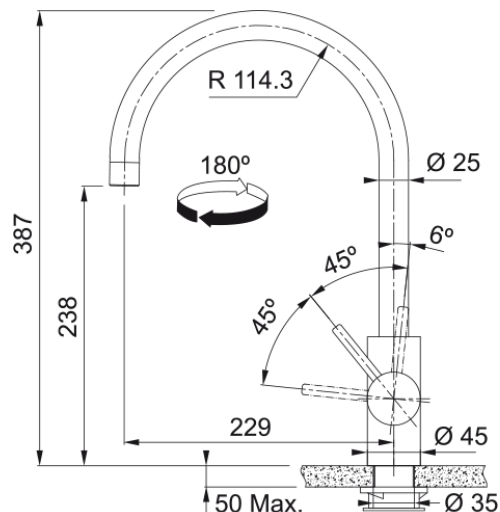

Keukenkraan Eos Neo | 115.0681.243

Technical Data

Productinformatie

Uitloop	J - uitloop
Kleur	Goud
Materiaal	Roestvrij staal 304

Afmetingen

Diameter kraangat	35 mm
Diameter cartridge	35 mm

Installatie

Bevestigingswijze	Schacht
Bevestiging aansluitslangen	3/8"
Lengte watertoevoerslang	450 mm

Productspecificaties

Druk	Hoge druk
Uitvoering	Zwenkbaar
Bediening	Hendel lateraal
Zwaaihoek	180°

Productomschrijving

Merk	FRANKE
Productfamilie	Mythos
Model reeks	Eos Neo

Productkenmerken

Waterbesparende bediening	Nee
Type filterbeluchter	Laminaire straalregelaar