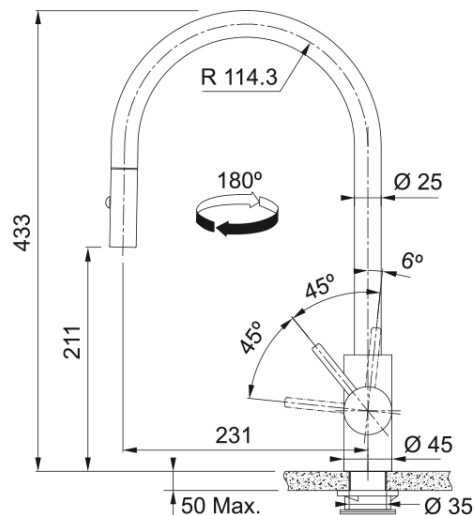

Kra Eos Neo sproeier zijde HD InduZw RVS | 115.0613.671

Technical Data

Productinformatie

Uitloop	J - uitloop
Kleur	Industrieel zwart
Materiaal	Roestvrij staal 304
Materiaal handdoucheslang	Nylon zwart
Materiaal uitloop	Roestvrij staal

Afmetingen

Diameter kraangat	35 mm
Diameter cartridge	35 mm

Installatie

Bevestigingswijze	Schacht
Bevestiging aansluitlangen	3/8"
Lengte watertoevoerslang	450 mm

Productspecificaties

Druk	Hoge druk
Uitvoering	Uittrekbare sproeier
Bediening	Hendel lateraal
Zwaaiohoek	180°

Productomschrijving

Merk	FRANKE
Productfamilie	Mythos
Model reeks	EOS NEO

Productkenmerken

Waterbesparende bediening	Nee
Type filterbeluchter	Laminaire straalregelaar

Features