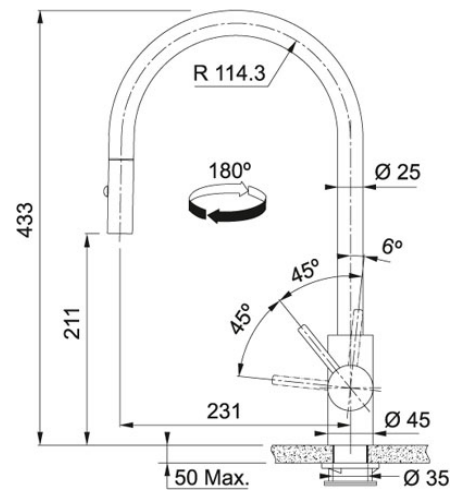

Bec extractible - Pull Down Acier inoxydable | 301908

FAMILLE : Mitigeurs | EXÉCUTION : Acier inoxydable | SÉRIE : Eos Neo | MODÈLE : Bec extractible - Pull Down | TYPE D'INSTALLATION : Robinets

DONNÉES TECHNIQUES

Pression	Haute pression
Rotation	180 °
Exécution	Bec extractible - Pull Down
Opération de la poignée	45/45
Commande	Latéralement
Cartridge	Disques céramiques
Orifices Ø 35 mm	Ø 35 mm
Type	Mitigeur
Prix	494,68 €