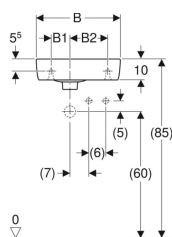

Gebruiksdoelen

- Geschikt voor inbouw en kleine badkamers en gasten-wc's

Eigenschappen

- Kan gecombineerd worden met een onderkast

- Asymmetrisch

Technische gegevens

Materiaal

Sanitair keramiek

Art. nr.	Kleur / oppervlak	Kraanopening	Overloop	Neerlegruimte	B	B1	B2	B3	B4	B5	Breedte onderkast	H	T	T1	
276140000	Wit	Rechts	Zichtbaar	Zonder	40 cm	10 cm	17 cm	26.5 cm	18.5 cm	5.5 cm	34.8 cm	15 cm	25 cm	18.5 cm	
276140600	Wit / KeraTect	Rechts	Zichtbaar	Zonder	40 cm	10 cm	17 cm	26.5 cm	18.5 cm	5.5 cm	34.8 cm	15 cm	25 cm	18.5 cm	
276240000	Wit	Links	Zichtbaar	Zonder	40 cm	10 cm	17 cm	26.5 cm	18.5 cm	5.5 cm	34.8 cm	15 cm	25 cm	18.5 cm	
276240600	Wit / KeraTect	Links	Zichtbaar	Zonder	40 cm	10 cm	17 cm	26.5 cm	18.5 cm	5.5 cm	34.8 cm	15 cm	25 cm	18.5 cm	
500.903.00.1	Wit	Rechts	Zonder	Zonder	40 cm	10 cm	17 cm	26.5 cm	18.5 cm	5.5 cm	34.8 cm	15 cm	25 cm	18.5 cm	Nieuw
276250000	Wit	Rechts	Zichtbaar	Zonder	50 cm	10 cm	26 cm	28 cm	20 cm	13 cm	44.8 cm	15 cm	25 cm	18 cm	
276250600	Wit / KeraTect	Rechts	Zichtbaar	Zonder	50 cm	10 cm	26 cm	28 cm	20 cm	13 cm	44.8 cm	15 cm	25 cm	18 cm	
500.929.00.1	Wit	Rechts	Zonder	Zonder	50 cm	10 cm	26 cm	28 cm	20 cm	13 cm	44.8 cm	15 cm	25 cm	18 cm	Nieuw
276350000	Wit	Links	Zichtbaar	Zonder	50 cm	10 cm	26 cm	28 cm	20 cm	13 cm	44.8 cm	15 cm	25 cm	18 cm	
276350600	Wit / KeraTect	Links	Zichtbaar	Zonder	50 cm	10 cm	26 cm	28 cm	20 cm	13 cm	44.8 cm	15 cm	25 cm	18 cm	
276253600	Wit / KeraTect	Zonder	Zichtbaar	Rechts	50 cm	10 cm	26 cm	28 cm	20 cm	13 cm	44.8 cm	15 cm	25 cm		
276253000	Wit	Zonder	Zonder	Rechts	50 cm	10 cm	26 cm	28 cm	20 cm	13 cm	44.8 cm	15 cm	25 cm