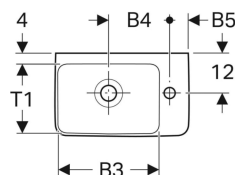

Gebruiksdoelen

- Geschikt voor inbouw en kleine badkamers en gasten-wc's

Eigenschappen

- Kan gecombineerd worden met een onderkast

- Asymmetrisch

Technische gegevens

Materiaal

Sanitair keramiek

Art. nr.	Kleur / oppervlak	Kraanopening	Overloop	Neerlegruimte	B	B1	B2	B3	B4	B5	Breedte onderkast	H	T	T1	
276140000	Wit	Rechts	Zichtbaar	Zonder	40 cm	10 cm	17 cm	26.5 cm	18.5 cm	5.5 cm	34.8 cm	15 cm	25 cm	18.5 cm	
276140600	Wit / KeraTect	Rechts	Zichtbaar	Zonder	40 cm	10 cm	17 cm	26.5 cm	18.5 cm	5.5 cm	34.8 cm	15 cm	25 cm	18.5 cm	
276240000	Wit	Links	Zichtbaar	Zonder	40 cm	10 cm	17 cm	26.5 cm	18.5 cm	5.5 cm	34.8 cm	15 cm	25 cm	18.5 cm	
276240600	Wit / KeraTect	Links	Zichtbaar	Zonder	40 cm	10 cm	17 cm	26.5 cm	18.5 cm	5.5 cm	34.8 cm	15 cm	25 cm	18.5 cm	
500.903.00.1	Wit	Rechts	Zonder	Zonder	40 cm	10 cm	17 cm	26.5 cm	18.5 cm	5.5 cm	34.8 cm	15 cm	25 cm	18.5 cm	Nieuw
276250000	Wit	Rechts	Zichtbaar	Zonder	50 cm	10 cm	26 cm	28 cm	20 cm	13 cm	44.8 cm	15 cm	25 cm	18 cm	
276250600	Wit / KeraTect	Rechts	Zichtbaar	Zonder	50 cm	10 cm	26 cm	28 cm	20 cm	13 cm	44.8 cm	15 cm	25 cm	18 cm	
500.929.00.1	Wit	Rechts	Zonder	Zonder	50 cm	10 cm	26 cm	28 cm	20 cm	13 cm	44.8 cm	15 cm	25 cm	18 cm	Nieuw
276350000	Wit	Links	Zichtbaar	Zonder	50 cm	10 cm	26 cm	28 cm	20 cm	13 cm	44.8 cm	15 cm	25 cm	18 cm	
276350600	Wit / KeraTect	Links	Zichtbaar	Zonder	50 cm	10 cm	26 cm	28 cm	20 cm	13 cm	44.8 cm	15 cm	25 cm	18 cm	
276253600	Wit / KeraTect	Zonder	Zichtbaar	Rechts	50 cm	10 cm	26 cm	28 cm	20 cm	13 cm	44.8 cm	15 cm	25 cm		
276253000	Wit	Zonder	Zonder	Rechts	50 cm	10 cm	26 cm	28 cm	20 cm	13 cm	44.8 cm	15 cm	25 cm