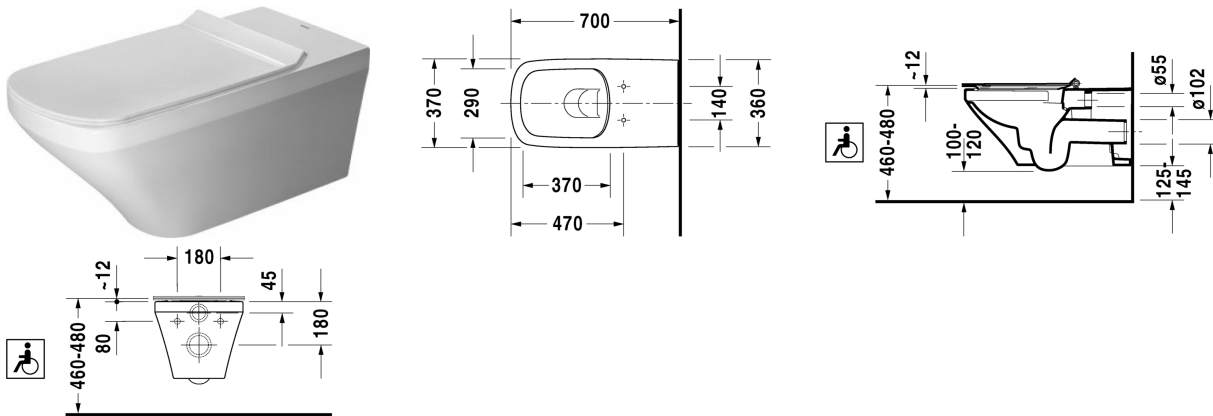

DuraStyle Wandwc Vital Duravit Rimless® # 255909..00 /
255909..00

| < 370 mm > |

Wandwc Vital Duravit Rimless®	Afmetingen	Gewicht	Bestelnummer
rimless, diepspoel, geschikt voor barrièrevrije toepassing, voorsprong 700 mm, inclusief Durafix, UWL klasse 1, 4,5 L			
Kleuren			
00 Wit 20 HygieneGlaze wit (keramiek met antibacteriële werking)			
Variante			
•	370 x 700 mm	30,500 kg	255909..00
•	370 x 700 mm	30,500 kg	255909..00
Infobox			
inclusief Durafix voor onzichtbare bevestiging., Indien geen voorwandelement wordt toegepast, wordt de bevestiging # 006500 aanbevolen			
Sanitair keramiek met de speciale WonderGliss behandeling blijft langer glanzend schoon en aantrekkelijk. Als u een artikel in WonderGliss bestelt, dient u een "1" toe te voegen aan het modelnummer als 11de cijfer.			
Onderdeel			
Geluiddempingsset voor wandwc		0,300 kg	005064
Bevestiging voor wandbidet en wandwc	Ø 12 x 180 mm	0,200 kg	006500
Geschikte producten			
Wc-zitting afneembaar, verlengde uitvoering, scharnieren r.v.s. (inox), zonder zachtsluitend mechanisme,			006051
Wc-zitting afneembaar, verlengde uitvoering, scharnieren r.v.s. (inox), met zachtsluitend mechanisme,			006059

DuraStyle Wandwc Vital Duravit Rimless® # 255909..00 /
255909..00

|< 370 mm >|

Wc-zitting Vital verlengde uitvoering, doorlopende scharnieren, hoekbuffers voor laterale stabiliteit, scharnieren r.v.s. (inox), zonder zachtsluitend mechanisme,	006231
Wc-zitting Vital verlengde uitvoering, doorlopende scharnieren, hoekbuffers voor laterale stabiliteit, scharnieren r.v.s. (inox), zonder zachtsluitend mechanisme,	006251
Wc-zitting Vital verlengde uitvoering, doorlopende scharnieren, hoekbuffers voor laterale stabiliteit, scharnieren r.v.s. (inox), met zachtsluitend mechanisme,	006239

Alle tekeningen bevatten de noodzakelijke maten welke binnen de tolerantie nog kunnen afwijken. Exacte maten, in het bijzonder voor specifieke maatwerksituaties, kunnen uitsluitend op het afgewerkte keramische product worden gemeten.