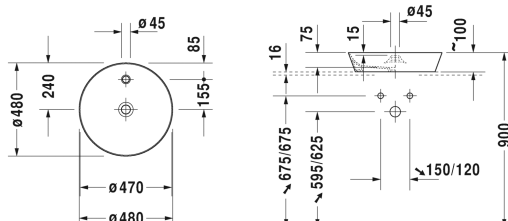

**Cape Cod Opzetwastafel # 232848..00 / 232848..00 / 232848..00**

| < ø 480 mm > |

Opzetwastafel	Afmetingen	Gewicht	Bestelnummer
met kraaneiland, zonder overloop, ø 480 mm			
<b>Kleuren</b>			
00 Wit 26 Wit/Wit zijdemat 32 Wit zijdemat			
<b>Variante</b>			
● binnenzijde wit, buitenzijde wit	ø 480 mm	7,000 kg	232848..00
● binnenzijde wit, buitenzijde wit zijdemat	ø 480 mm	7,000 kg	232848..00
● binnenzijde wit zijdemat, buitenzijde wit zijdemat	ø 480 mm	7,000 kg	232848..00
<b>Infobox</b>			
<p>Sanitair keramiek met de speciale WonderGliss behandeling blijft langer glanzend schoon en aantrekkelijk. Als u een artikel in WonderGliss bestelt, dient u een "1" toe te voegen aan het modelnummer als 11de cijfer.</p>			