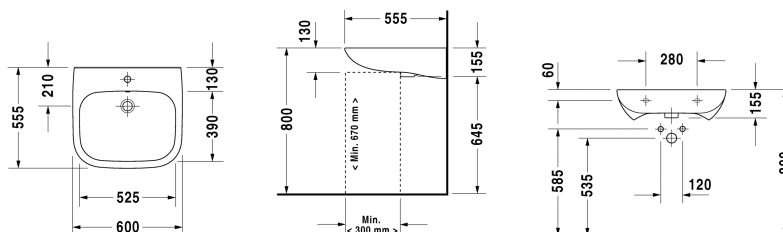

D-code Wastafel Vital # 23126000002

| < 600 mm > |

Wastafel Vital	Afmetingen	Gewicht	Bestelnummer
met overloop, met kraanvlak, onderzijde geglazuurd, 600 mm			
Kleuren			
00 Wit			
Variante			
●	600 x 555 mm	18,600 kg	23126000002

Alle tekeningen bevatten de noodzakelijke maten welke binnen de tolerantie nog kunnen afwijken. Exacte maten, in het bijzonder voor specifieke maatwerksituaties, kunnen uitsluitend op het afgewerkte keramische product worden gemeten.